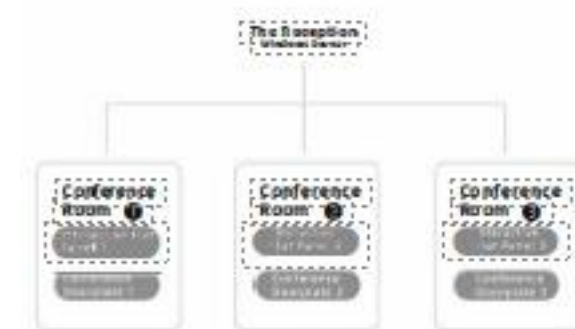

| Horion Conference Management

Horion มุ่งมั่นที่จะทำให้การประชุมง่ายขึ้นและช่วยให้องค์กรปรับปรุงประสิทธิภาพของสำนักงานอย่างครอบคลุมและเจาะลึก

ระบบควบคุมอัจฉริยะแบบบูรณาการ : ควบคุมจอแบบโต้ตอบหลายจอพร้อมกัน ทำให้ทราบถึงสถานการณ์การใช้งาน เช่น การเปิดข้อมูลและการจัดการห้องประชุม

แสดงรายละเอียดการประชุม : แสดงรายละเอียดของการประชุม ส่งข้อกำหนด (ยุติการใช้ห้องประชุม ฯลฯ)

การเก็บข้อมูลแบบ Enterprise Cloud : รองรับการคลิกเดียวเพื่อบันทึกการเขียนกระดานดำและเอกสาร ให้พื้นที่จัดเก็บสำหรับเอกสารการประชุมขององค์กร

ระบบการจัดการการประชุมคือระบบ Software & Hardware ที่ออกแบบมาเป็นพิเศษสำหรับการจัดการห้องประชุมหลายห้อง โดยที่ผู้ดูแลระบบไม่ต้องไปที่ห้องประชุมเพื่อยืนยันสถานะและตรวจสอบการใช้งานของห้องประชุมแต่ละห้องได้โดยตรงที่ฝั่งเซิร์ฟเวอร์ (ไม่ว่าจะใช้งานอยู่หรือไม่ ฯลฯ)