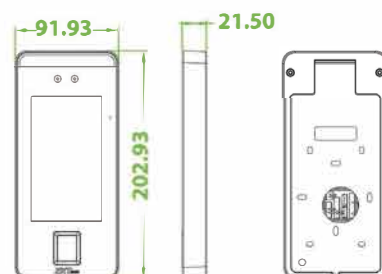

สามารถสแกนใบหน้าได้สูงสุด 0.30 - 2 เมตร ซึ่งช่วยปรับปรุงอัตราการเข้าชมสูงสุดอย่างมีนัยสำคัญ ในขณะที่ส่วนใหญ่อัลกอริธึมสนับสนุนการรู้จำใบหน้ามุม 15 องศาเท่านั้น ZKTeco รองรับการจดจำใบหน้ามุม 30 องศา

รายละเอียด

หน้าจอ	หน้าจอสัมผัสขนาด 5 นิ้ว
ใบหน้า	6,000
สายนิ้วมือ	6,000 มาตรฐาน , 10,000 (อัฟเฟคเสริม)
การ์ด	10,000 (อุปกรณ์เสริม)
รายการบันทึก	100,000
การสื่อสาร	TCP / IP, WIFI, Wiegand input / output, RS485, RS232
ฟังก์ชันมาตรฐาน	ADMS, T9 Input, DST, ตารางอลาม, กล้อง, รหัสผู้ใช้ 9 หลัก, ระดับการเข้าถึง, กลุ่ม, วันหยุด, ป้องกันการติดตาม, ค้นหายข้อมูล, ป้องกันการฉ้อโกง, โหมดตรวจสอบหลายแบบ
ฮาร์ดแวร์	ซีพียู Dual Core 900Mhz หน่วยความจำ แรม 512MB / รวม 8G กล้อง 2MP WDR ที่มีแสงน้อย ปรับความสว่างของแสง LED
ระบบปฏิบัติการ	ลินุกซ์
ฟังก์ชันควบคุมประตู	ชุดลีดไฟฟ้า, เซ็นเซอร์ประตู, ปุ่มทางออก, เอาต์พุตแจ้งเตือน, อินพุตเสริม
ฟังก์ชันเสริม	13.56MHz IC Card (MF)
อัลกอริทึม	ZKFace V5.8 & ZKFinger V10.0
ความเร็วในการสแกนใบหน้า	<1s
พาวเวอร์ซัพพลาย	12V 3A
ความชื้นในการทำงาน	10%-90%
อุณหภูมิในการทำงาน	0°C- 45°C
ขนาด	91.93*202.93*21.5mm
ซอฟต์แวร์	ZKBioAccess / ZKBioSecurity

การติดตั้ง

อุปกรณ์เสริม

ขนาด(mm)

Copyright©2020 ZKTECO CO., LTD. All rights reserved. V1.2 2020.03.03

LINE @cps.co.th