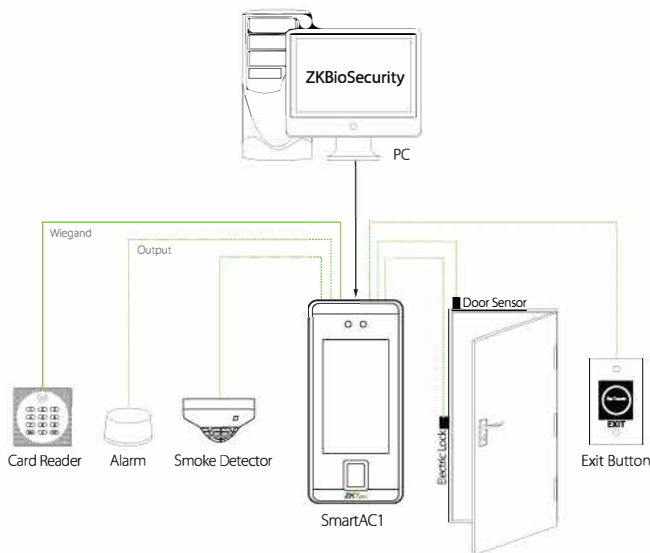

รายละเอียด

หน้าจอ	หน้าจอสัมผัสขนาด 5 นิ้ว
ใบหน้า	6,000
สายนิ้วมือ	6,000 มาตรฐาน , 10,000 (อัฟเฟคเสริม)
การ์ด	10,000 (อุปกรณ์เสริม)
รายการบันทึก	100,000
การสื่อสาร	TCP / IP, WIFI, Wiegand input / output, RS485, RS232
ฟังก์ชันมาตรฐาน	ADMS, T9 Input, DST, ตารางอลาม, กล้อง, รหัสผู้ใช้ 9 หลัก, ระดับการเข้าถึง, กลุ่ม, วันหยุด, ป้องกันการติดตาม, ค้นหายข้อมูล, ป้องกันการฉ้อโกง, โหมดตรวจสอบหลายแบบ
ฮาร์ดแวร์	ซีพียู Dual Core 900Mhz หน่วยความจำ แรม 512MB / รวม 8G กล้อง 2MP WDR ที่มีแสงน้อย ปรับความสว่างของแสง LED
ระบบปฏิบัติการ	ลินุกซ์
ฟังก์ชันควบคุมประตู	ชุดลีดไฟฟ้า, เซ็นเซอร์ประตู, ปุ่มทางออก, เอาต์พุตแจ้งเตือน, อินพุตเสริม
ฟังก์ชันเสริม	13.56MHz IC Card (MF)
อัลกอริทึม	ZKFace V5.8 & ZKFinger V10.0
ความเร็วในการสแกนใบหน้า	<1s
พาวเวอร์ซัพพลาย	12V 3A
ความชื้นในการทำงาน	10%-90%
อุณหภูมิในการทำงาน	0°C- 45°C
ขนาด	91.93*202.93*21.5mm
ซอฟต์แวร์	ZKBioAccess / ZKBioSecurity

การติดตั้ง