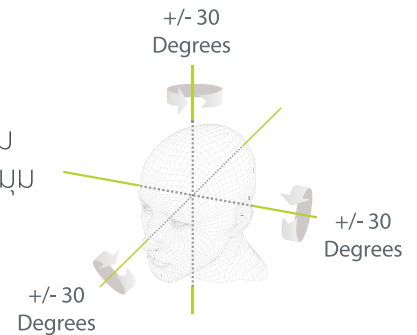

SmartAC1

การควบคุมประตูด้วยไบโอเมตริกซ์แบบไฮบริด
การเข้าบันทึกเวลาด้วยอุปกรณ์จดจำใบหน้า

Proactive Facial Recognition

New Height of Anti-Spoofing

Speedy Recognition

Wide Pose Angle Acceptance

Touchless for Better Hygiene

คุณสมบัติ

- การจดจำใบหน้าด้วย Visible Light
- ป้องกันปลอมแปลงโดยใช้รูปภาพ, วิดีโอ
- โหมดการตรวจสอบด้วย: ใบหน้า/ลายนิ้วมือ/การ์ด/รหัสผ่าน
- ปรับความสว่างของแสงได้
- ระยะการสแกนใบหน้า 0.3 - 2 เมตร

ระยะการสแกนใบหน้าได้ 0.30 ถึง 2 เมตร

สามารถสแกนใบหน้าได้สูงสุด 0.30 - 2 เมตร ซึ่งช่วยปรับปรุงอัตราการเข้าชมสูงสุดอย่างมีนัยสำคัญ ในขณะที่ส่วนใหญ่อัลกอริธึมสนับสนุนการรู้จำใบหน้ามุม 15 องศาเท่านั้น ZKTeco รองรับการจดจำใบหน้ามุม 30 องศา

รายละเอียด