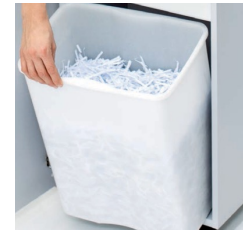

IDEAL

Model : 2445-CC

← 24 cm →

เครื่องทำลายเอกสารอัตโนมัติ ยี่ห้อ IDEAL รุ่น 2445-CC

เครื่องทำลายเอกสารอัตโนมัติ ช่วยให้เอกสารถูกทำลายอย่างถูกวิธี และปลอดภัย และช่วยลดจำนวนเอกสารที่ไม่จำเป็นออกไปจากโต๊ะคุณ ทำให้แผนก หรือสำนักงานของคุณเป็นระเบียบเรียบร้อย

- ✓ 2445-CC --- ทำลายเอกสารได้ครั้งละ 10- 12 แผ่น (70 แกรม) 8 - 10 แผ่น (80 แกรม)
Security Level P-5 (DIN 66399) ทำลายแบบ Cross cut ขนาดเอกสารที่ถูกทำลาย 2 x 15 มม.
- ✓ ทำลายกระดาษ ลวดเย็บกระดาษ คลิปหนีบกระดาษ บัตรเครดิต
- ✓ หน้ากว้างช่องใส่เอกสาร 240 มม.
- ✓ ความเร็วในการตัด 0.05 เมตร/วินาที
- ✓ “SPS” (Safety protection system) เครื่องจะหยุดทำงานทันทีเมื่อฝาครอบถูกยกขึ้น
- ✓ “ESM” (Energy saving mode) มีโหมดช่วยประหยัดพลังงาน
- ✓ กรณีที่ไม่ได้ใช้งานเครื่องจะหยุดเองอัตโนมัติ และเมื่อใส่กระดาษเครื่องจะทำงานต่อ (Auto Start/Stop)
- ✓ มีสวิทช์เดินหน้า และถอยหลัง แบบ EASY_SWITH
- ✓ กรณีที่ใส่กระดาษมากเกินไป เครื่องจะถอยหลังเองอัตโนมัติ (Auto Reverse)
- ✓ กรณีที่ถึงใส่กระดาษเต็ม หรือฝาเครื่องถูกเปิด เครื่องจะหยุดการทำงานเองอัตโนมัติ (Auto Stop)
- ✓ กรณีที่มอเตอร์เกิดความร้อน เครื่องจะหยุดการทำงานเองอัตโนมัติ (Auto Stop)
- ✓ ถังใส่กระดาษเป็นแบบถ่วงสามารถเปลี่ยนได้ง่าย
- ✓ ฐานล้อเลื่อน เคลื่อนย้ายได้ง่าย
- ✓ ขนาดความจุตัวถัง 50 ลิตร ความจุถังใส่กระดาษ 35 ลิตร
- ✓ กำลังไฟในการทำเอกสาร 390 วัตต์ ไฟฟ้า 220 โวลท์
- ✓ ขนาดเครื่อง (สูง x กว้าง x ลึก) 635 x 395 x 291 มม.
- ✓ น้ำหนัก 21 กก.
- ✓ ผลิตจากประเทศเยอรมันนี
- ✓ รับประกันสินค้า 2 ปี (รับประกันใบมีดตลอดอายุการใช้งาน)