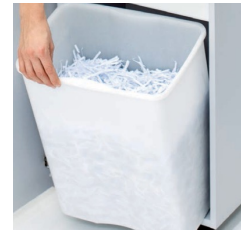

## เครื่องทำลายเอกสารอัตโนมัติ ยี่ห้อ IDEAL รุ่น 2445-CC

เครื่องทำลายเอกสารอัตโนมัติ ช่วยให้เอกสารถูกทำลายอย่างถูกวิธี และปลอดภัย และช่วยลดจำนวนเอกสารที่ไม่จำเป็นออกไปจากโต๊ะคุณ ทำให้แผนก หรือสำนักงานของคุณเป็นระเบียบเรียบร้อย