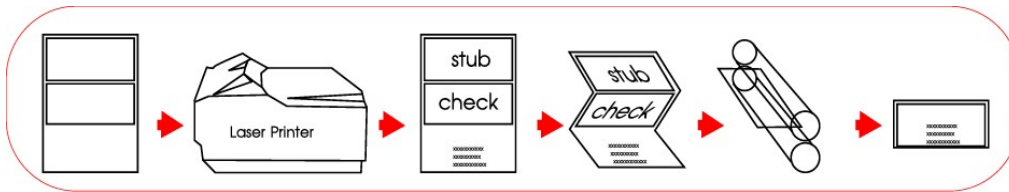

*Option Vertical Stacker
รองรับสูงสุด 500 แผ่น

เครื่องพับปิดผนึกอัตโนมัติ ยี่ห้อ Welltec รุ่น SecureFold 4120s (SF4120s)(PM6)

เครื่องพับปิดผนึกอัตโนมัติ สามารถจัดการงาน สลิปเงินเดือน จดหมายแจ้งเตือน ใบแจ้งหนี้ ใบเสร็จรับเงิน เอกสารประเภทจดหมาย รายการส่งเสริมการขาย รหัสบัตรเครดิต ได้เองภายในบริษัท หรือแผนก อีกทั้งข้อมูลยังเป็นความลับอยู่เช่นเดิม แถมยังช่วยประหยัดเวลา ควบคุมค่าใช้จ่าย และเพิ่มประสิทธิภาพในการทำงาน เหมาะสำหรับปริมาณงาน 100,000 ฟอรัมต่อเดือน
ขั้นตอนการทำงานของเครื่องง่ายมากๆ ในการใช้งานแค่ ใส่กระดาษ Pre-glue ในเครื่องพิมพ์เลเซอร์ และสั่งพิมพ์งาน

คุณสมบัติของเครื่อง

- ▶ ความเร็วในการพับและกดกระดาษ 12,000 แผ่น/ชั่วโมง (เลือกปรับความเร็วได้)
- ▶ มีถาดสำหรับบรรจุกระดาษเข้าได้สูงสุด 800 แผ่น
- ▶ เป็นเครื่องพับและกดปิดผนึกโดยใช้เฉพาะแรงกดไม่ใช้ความร้อน
- ▶ สามารถพับกระดาษพร้อมปิดผนึกที่มีความหนา 80-120 แกรม/ตารางเมตร
- ▶ สามารถรองรับกระดาษชนิดแผ่นได้ คือขนาด A4, Letter, Legal 14", B4
- ▶ สามารถพับรูปแบบ Z-Fold, V-Fold, C-Fold
- ▶ ชุดดึงกระดาษแบบลูกยาง 3FRR มาพร้อมพับลมเป่ากระดาษ
- ▶ มีเซ็นเซอร์วัดความหนาของกระดาษ ป้องกันกระดาษซ้อน
- ▶ มีหน้าจอแสดงจำนวนกระดาษที่พับ พร้อมทั้งตั้งค่าจำนวนพับได้ล่วงหน้า หรือตั้งค่าการพับเป็นชุดได้
- ▶ มีรูปแบบการพับ และตำแหน่งในการปรับที่ตัวเครื่อง
- ▶ มีชุดกดทับกระดาษ 2 ชุด เพิ่มแรงกดให้แน่นมากขึ้น
- ▶ ขนาดเครื่อง (กว้างxยาวxสูง) 420 x 600 x 390 มิลลิเมตร น้ำหนัก 60 กิโลกรัม
- ▶ ผลิตจากประเทศเกาหลีใต้
- ▶ รับประกันคุณภาพสินค้า 1 ปี

01 ถาดป้อนกระดาษขนาดใหญ่

02 ชุดลูกยางดึงกระดาษ
3FRR + fan

03 ชุดกดทับกระดาษ 2 ชุด
แรงกดเพิ่มขึ้น

(อุปกรณ์เสริม) Vertical Stacker
ถาดออกขนาดใหญ่

หน้าจอแสดงการทำงาน
พร้อมนับจำนวนกระดาษ