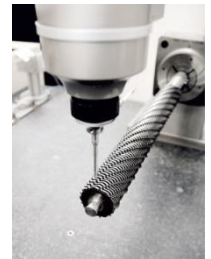

IDEAL

Model : 2245

max.
13
sheets

← 22 cm →

เครื่องทำลายเอกสารอัตโนมัติ ยี่ห้อ IDEAL รุ่น 2245

เครื่องทำลายเอกสารอัตโนมัติ ดีไซน์สวยงาม ช่วยให้มองเห็นเอกสารที่กำลังทำลายด้านใน ช่วยให้เอกสารถูกทำลายอย่างถูกวิธี และปลอดภัย และช่วยลดจำนวนเอกสารที่ไม่จำเป็น ออกไปจากโต๊ะคุณ ทำให้แผนก หรือสำนักงานของคุณดูเป็นระเบียบเรียบร้อย

- ✓ 2245 --- ทำลายเอกสารได้ครั้งละ 11 - 13 แผ่น (70 แกรม) 9 - 11 แผ่น (80 แกรม)
Security Level P-2 (DIN 66399) ทำลายแบบ Strip cut ขนาดเอกสารที่ถูกทำลาย 4 มม.
- ✓ ทำลายกระดาษ ลวดเย็บกระดาษ คลิปหนีบกระดาษ บัตรเครดิต 
- ✓ หน้ากว้างช่องใส่เอกสาร 220 มม.
- ✓ ความเร็วในการตัด 0.06 เมตร/วินาที
- ✓ มีฝาครอบป้องกันอันตรายจากใบมีด
- ✓ มีสวิตช์เดินหน้า และถอยหลัง แบบ EASY-Touch multifunction switch
- ✓ กรณีที่ไม่ได้ใช้งานเครื่องจะหยุดเองอัตโนมัติ และเมื่อใส่กระดาษเครื่องจะทำงานต่อ (Auto Start/Stop)
- ✓ กรณีที่ใส่กระดาษมากเกินไป เครื่องจะถอยหลังเองอัตโนมัติ (Auto Reverse)
- ✓ กรณีที่มอเตอร์เกิดความร้อน เครื่องจะหยุดการทำงานเองอัตโนมัติ (Auto Stop)
- ✓ ตั้งอยู่บริเวณหน้าเครื่อง ง่ายต่อการนำเอกสารออกไปทิ้ง
- ✓ ความจุถังใส่กระดาษ 20 ลิตร
- ✓ กำลังไฟในการทำเอกสาร 150 วัตต์ ไฟฟ้า 220 โวลท์
- ✓ ขนาดเครื่อง (สูง x กว้าง x ลึก) 428 x 345 x 213 มม.
- ✓ น้ำหนัก 6.5 กก.
- ✓ ผลิตจากประเทศเยอรมันนี่
- ✓ รับประกันสินค้า 2 ปี (รับประกันใบมีดตลอดอายุการใช้งาน)