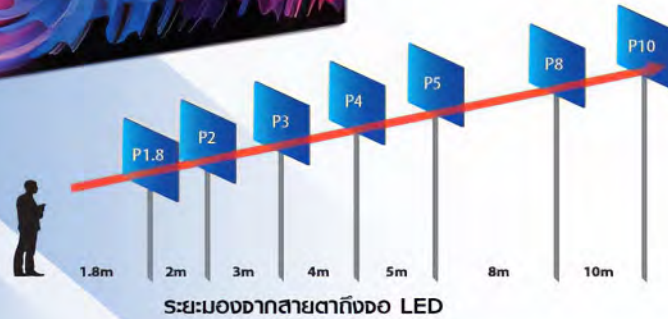

LED Display