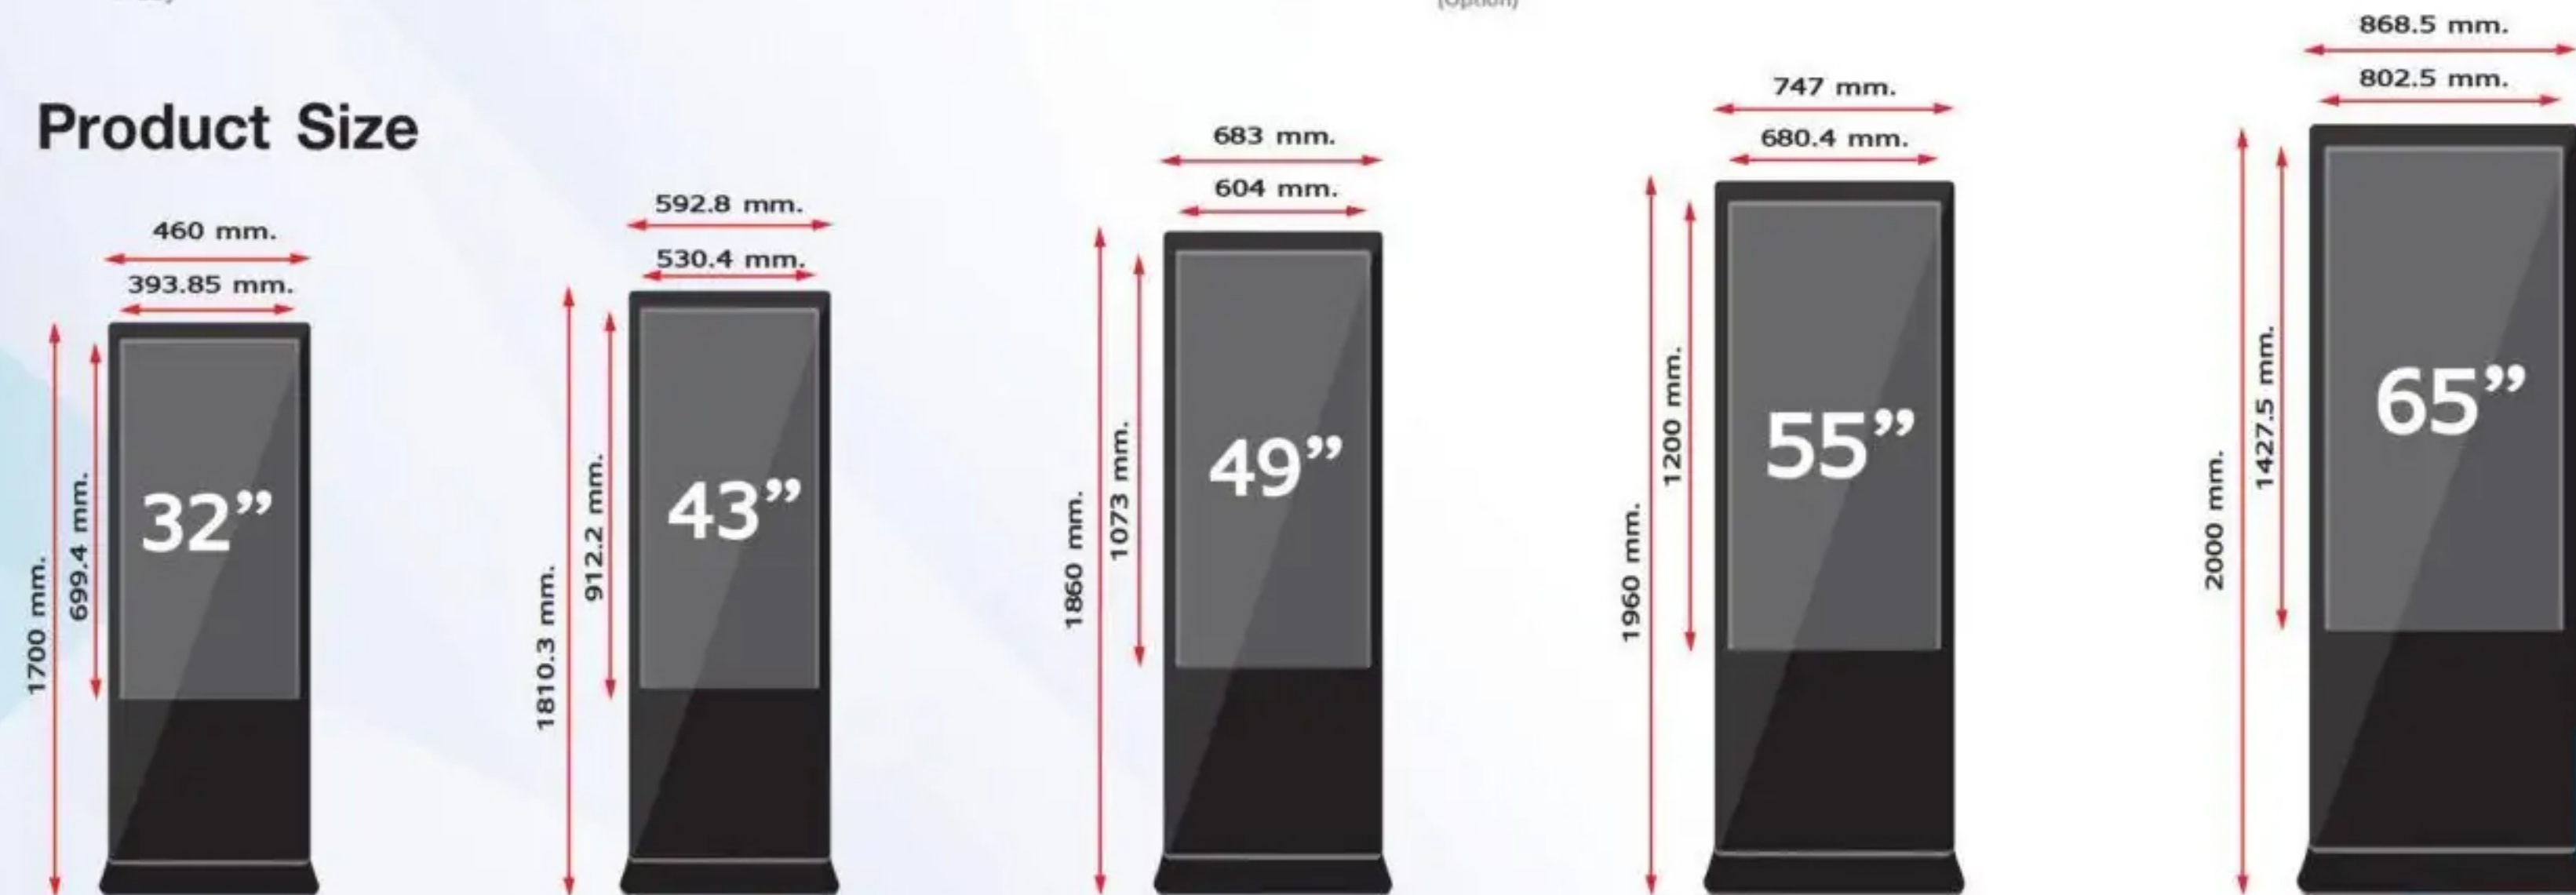

#### Product Size

- ฟรี Management Platform Cloud Space ตลอดชีพ
- หน้าจอเป็นกระจกกันกระแทก Tempered Glass
- สามารถเปิดใช้งานได้แบบ 24 ชั่วโมง ต่อเนื่อง 7 วันต่อสัปดาห์ โดยไม่เกิดความเสียหายต่อหลอดภาพ
- สามารถ กำหนดเวลาเปิด-ปิด เครื่องหรือตั้งเวลาเปลี่ยน Content ได้ล่วงหน้า
- ความสว่างสูงสุด 350cd/m<sup>2</sup>