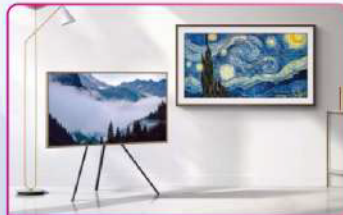

ศูนย์แสดงศิลปะ