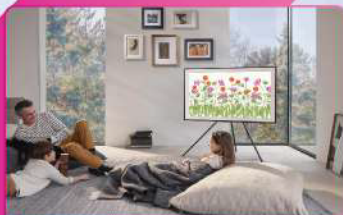

ควบคุมในระยะไกล

บ้านพักอาศัย