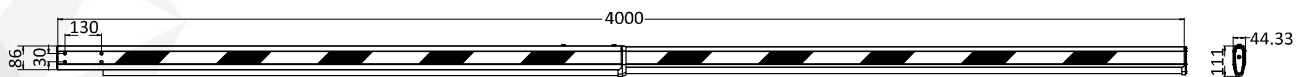

### Specification

Model	DS-TMG001-4(3m)/TMG4B0-A	DS-TMG001-4(4m)/TMG4B0-A	DS-TMG001-4(6m)/TMG4B0-A	DS-TMG002-4(2+2m)/TMG4B0-A
Boom Pole Type	Straight boom pole			Curved boom pole
Material	Main boom pole/Sub-boom pole: aluminium alloy 6063 Adhesive tape: rubber			
Dimension	111 × 44.33 × 3000 mm (4.4 × 1.7 × 118.1 inch)	111 × 44.33 × 4000 mm (4.4 × 1.7 × 157.5 inch)	111 × 44.33 × 6000 mm (4.4 × 1.7 × 236.2 inch)	168.13 × 71 × 4000 mm (6.6 × 2.8 × 157.5 inch)
Weight	2.6 kg (5.7 lb)	3.5 kg (7.7 lb)	5.2 kg (11.5 lb)	4.6 kg (10.1 lb)

### Dimension

(Unit: mm)

DS-TMG001-4(3m)/TMG4B0-A

DS-TMG001-4(4m)/TMG4B0-A

DS-TMG001-4(6m)/TMG4B0-A

DS-TMG002-4(2+2m)/TMG4B0-A