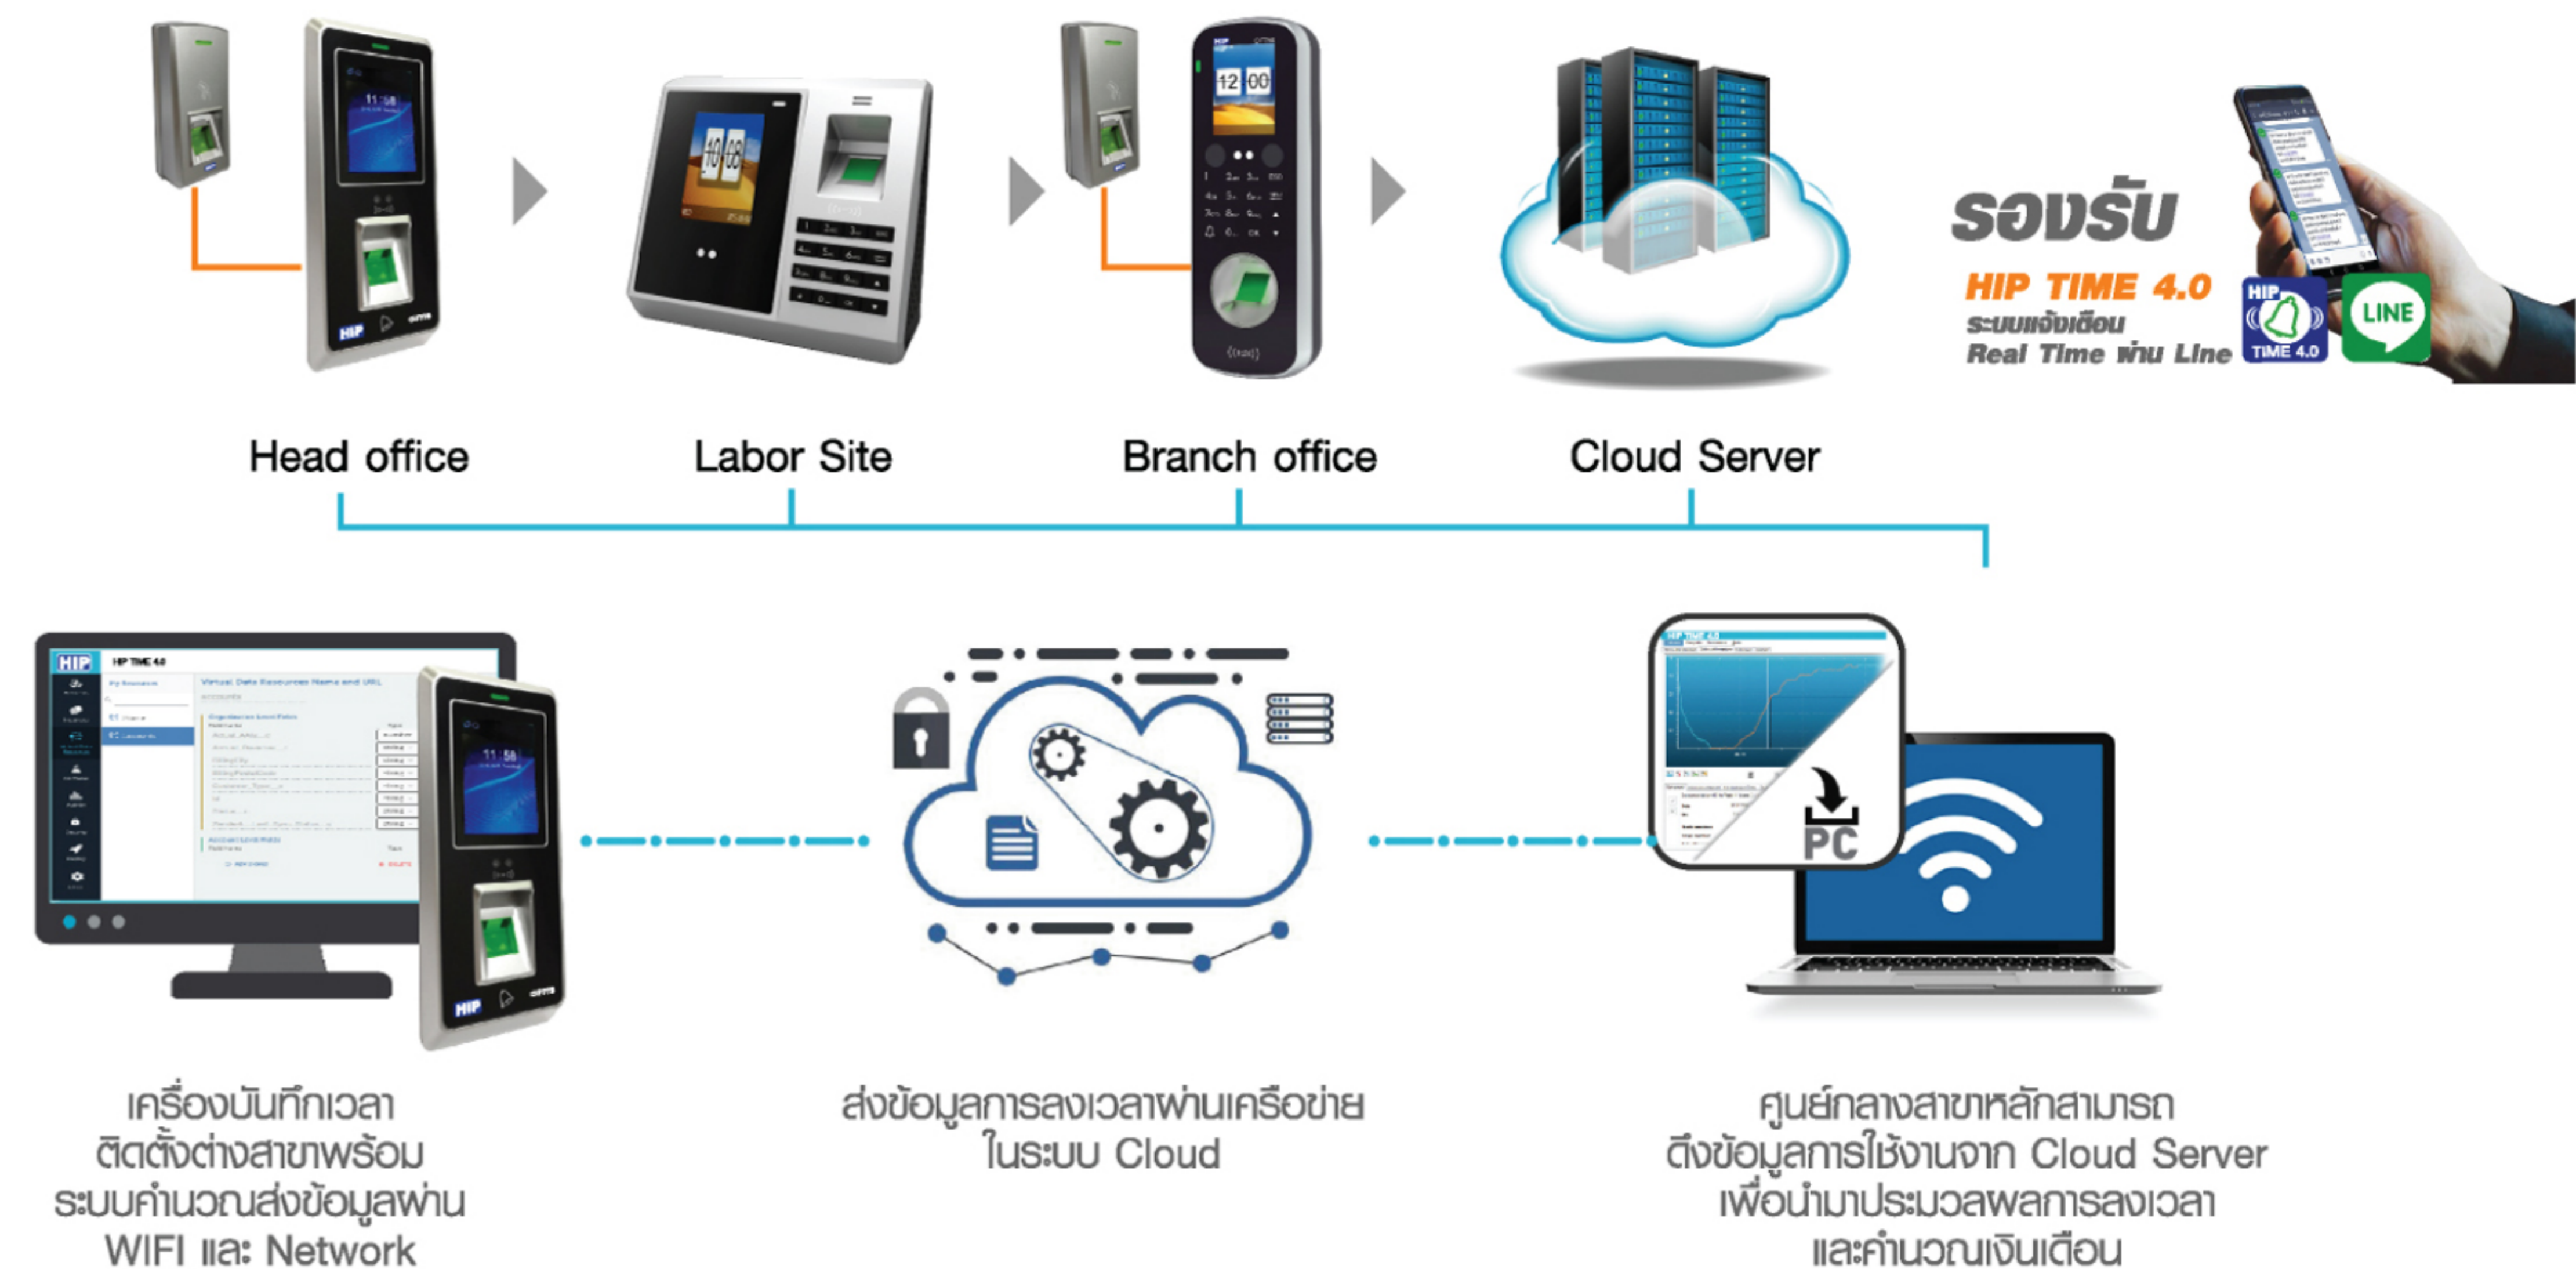

Connection Type Access Control System

Connection Type Network Protocol TCP/IP

Connection Type U disk download

Technical Specification

Model	CiF77S
Max.User	2,000 User
Face Capacity	2,000 Face
Fingerprint Capacity	10,000 Fingerprint
Card Capacity	2,000 Card (ID Card)
Password Capacity	2,000 Password
Record Capacity	200,000 Record
Screen	2.8" Touch Screen
Resolution	320*240
Identification Time	<=0.5s
Identification Mode	"Fingerprint / Face / Password / Card + Fingerprint or Face+Password / Fingerprint or Face + Card"
Authentication Mode	"1:N"
Communication Protocols	"Cloud Server ,WIFI , TCP/IP , USB Link, U disk download, Wiegand in/out , RS-485"
Other Function	Access Control , 255 Time Zone , Anti-Passback
Operating Environment	operating Temp : -10 °C ~ +60 °C Humidity (RH) : 20%~80%
Power	DC12V2A
Battery back up	No
Language	English,Thai(Other)
Size	188.2 x 77.7 x 31.8 mm
Optional Features	Mifare Card(Optional)

THE CLOUD-BASED SYSTEM IS ALWAYS AVAILABLE

FACE SCAN FINGERPRINT CARD PASSWORD

Ci78S

Fingerprint /Card RS-485
DC12V2A Mifare Card(Optional)

warp !!

เครื่องอ่านลายนิ้วมือ และทาบบัตร แบบ Slave รองรับการตรวจสอบด้วยการสแกนลายนิ้วมือ และทาบบัตร เชื่อมต่อเป็นเครื่องขาออก ผ่าน RS-485 มีเสียงภาษาไทยตอนรับเมื่อสแกน