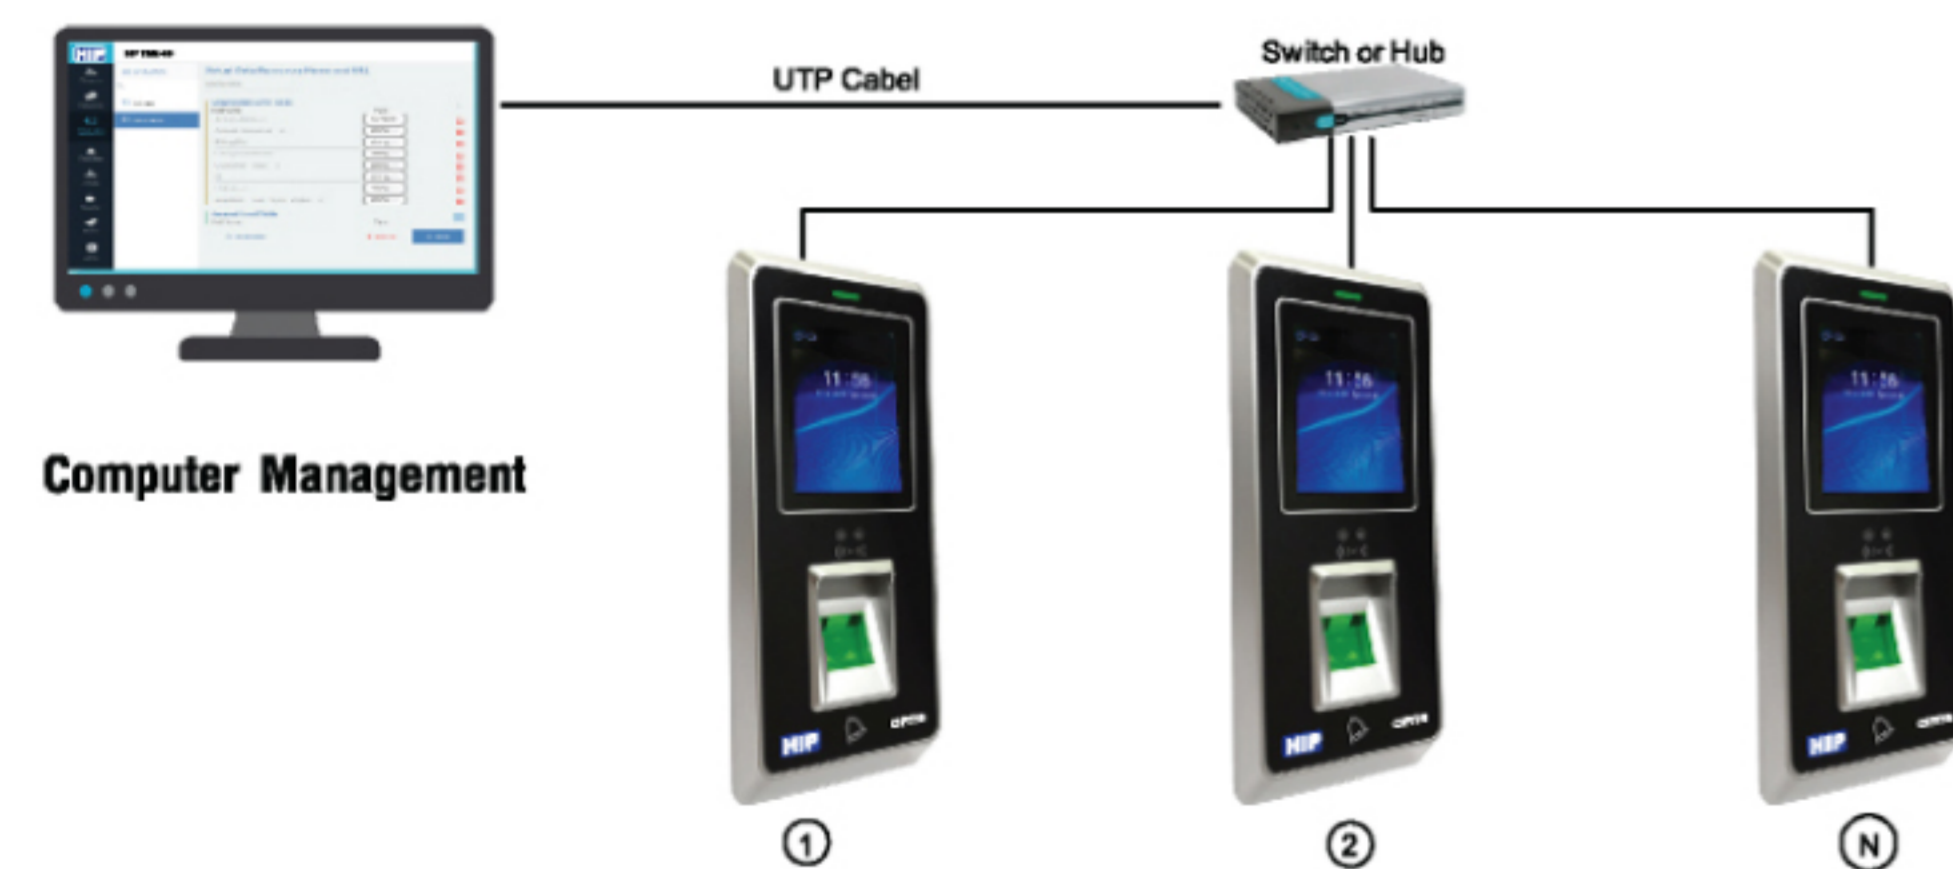

Connection Type Network Protocol TCP/IP