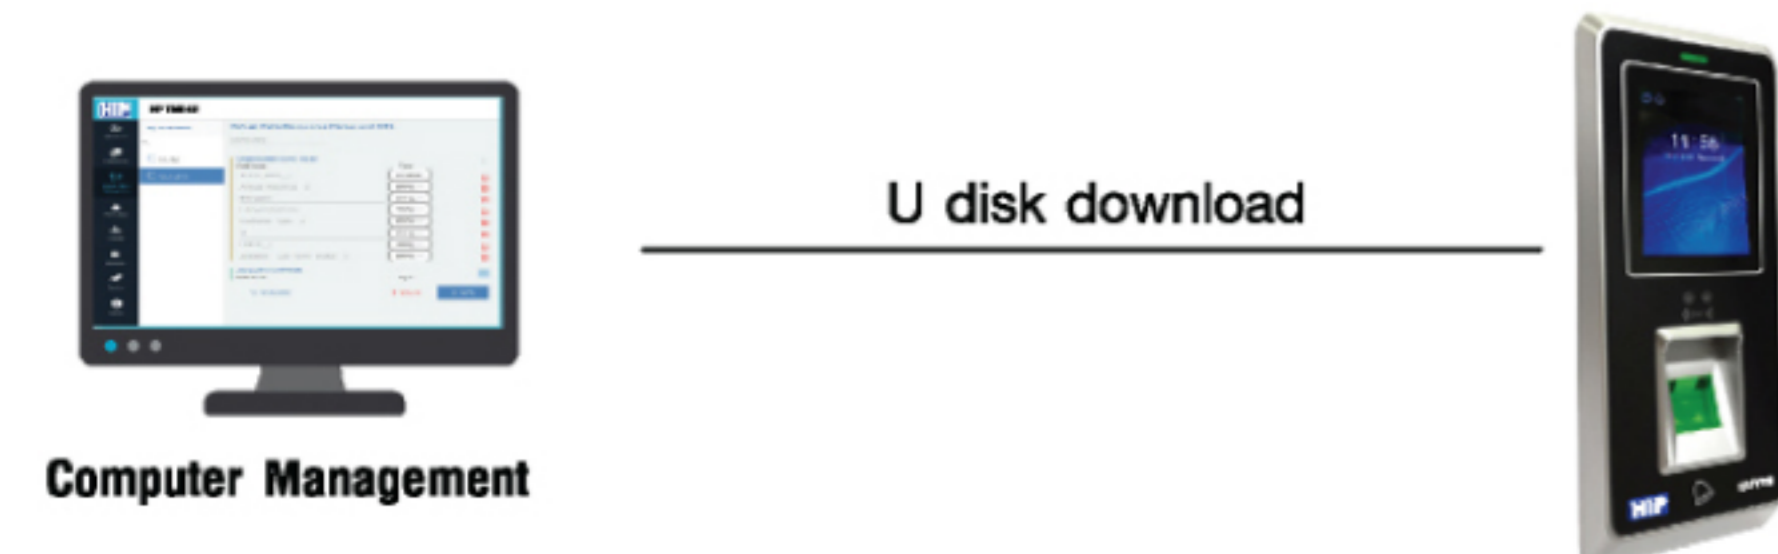

Connection Type U disk download

Technical Specification

Model	CiF77S
Max.User	2,000 User
Face Capacity	2,000 Face
Fingerprint Capacity	10,000 Fingerprint
Card Capacity	2,000 Card (ID Card)
Password Capacity	2,000 Password
Record Capacity	200,000 Record
Screen	2.8" Touch Screen
Resolution	320*240
Identification Time	<=0.5s
Identification Mode	"Fingerprint / Face / Password / Card + Fingerprint or Face+Password / Fingerprint or Face + Card"
Authentication Mode	"1:N"
Communication Protocols	"Cloud Server ,WIFI , TCP/IP , USB Link, U disk download, Wiegand in/out , RS-485"
Other Function	Access Control , 255 Time Zone , Anti-Passback
Operating Environment	operating Temp : -10 °C ~ +60 °C Humidity (RH) : 20%~80%
Power	DC12V2A
Battery back up	No
Language	English,Thai(Other)
Size	188.2 x 77.7 x 31.8 mm
Optional Features	Mifare Card(Optional)