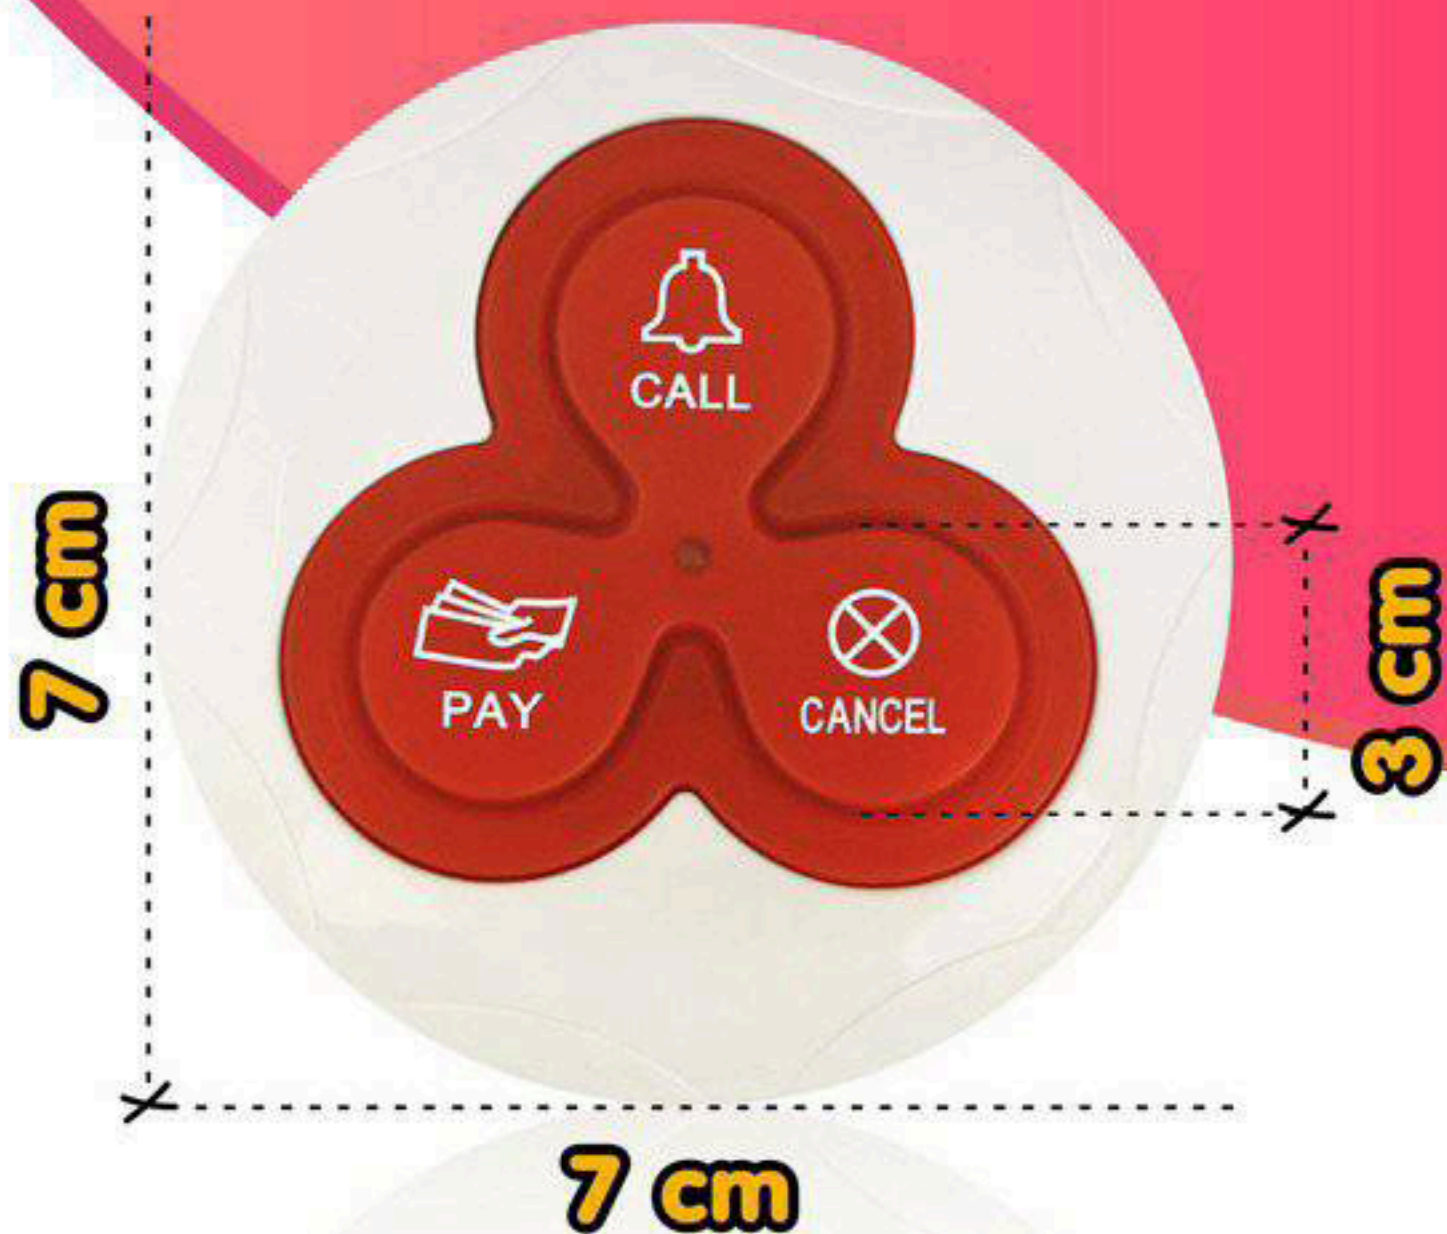

Easy Call

เครื่องเรียกพนักงานไร้สาย

- ✓ ปุ่มกดกันน้ำ ทนทาน
- ✓ ครอบคลุมพื้นที่กว่า 100 เมตร
- ✓ เสียบปลั๊กพร้อมใช้งาน
- ✓ รองรับสูงสุด 999 โต๊ะ
- ✓ รับประกันอุปกรณ์ 1 ปีเต็ม

Easy Call

ปุ่มกดเรียกพนักงาน กั้นน้ำ ทนทาน
ครอบคลุมพื้นที่ไกลกว่า 100 เมตร

ปรับระดับเสียงได้ 15 ระดับ

กดเรียกพนักงาน
กดชำระเงิน
กดยกเลิก

- เสียบปลั๊กพร้อมใช้งานทันที
- รองรับจำนวนโต๊ะสูงสุด 999 โต๊ะ

Show current time when stand-by