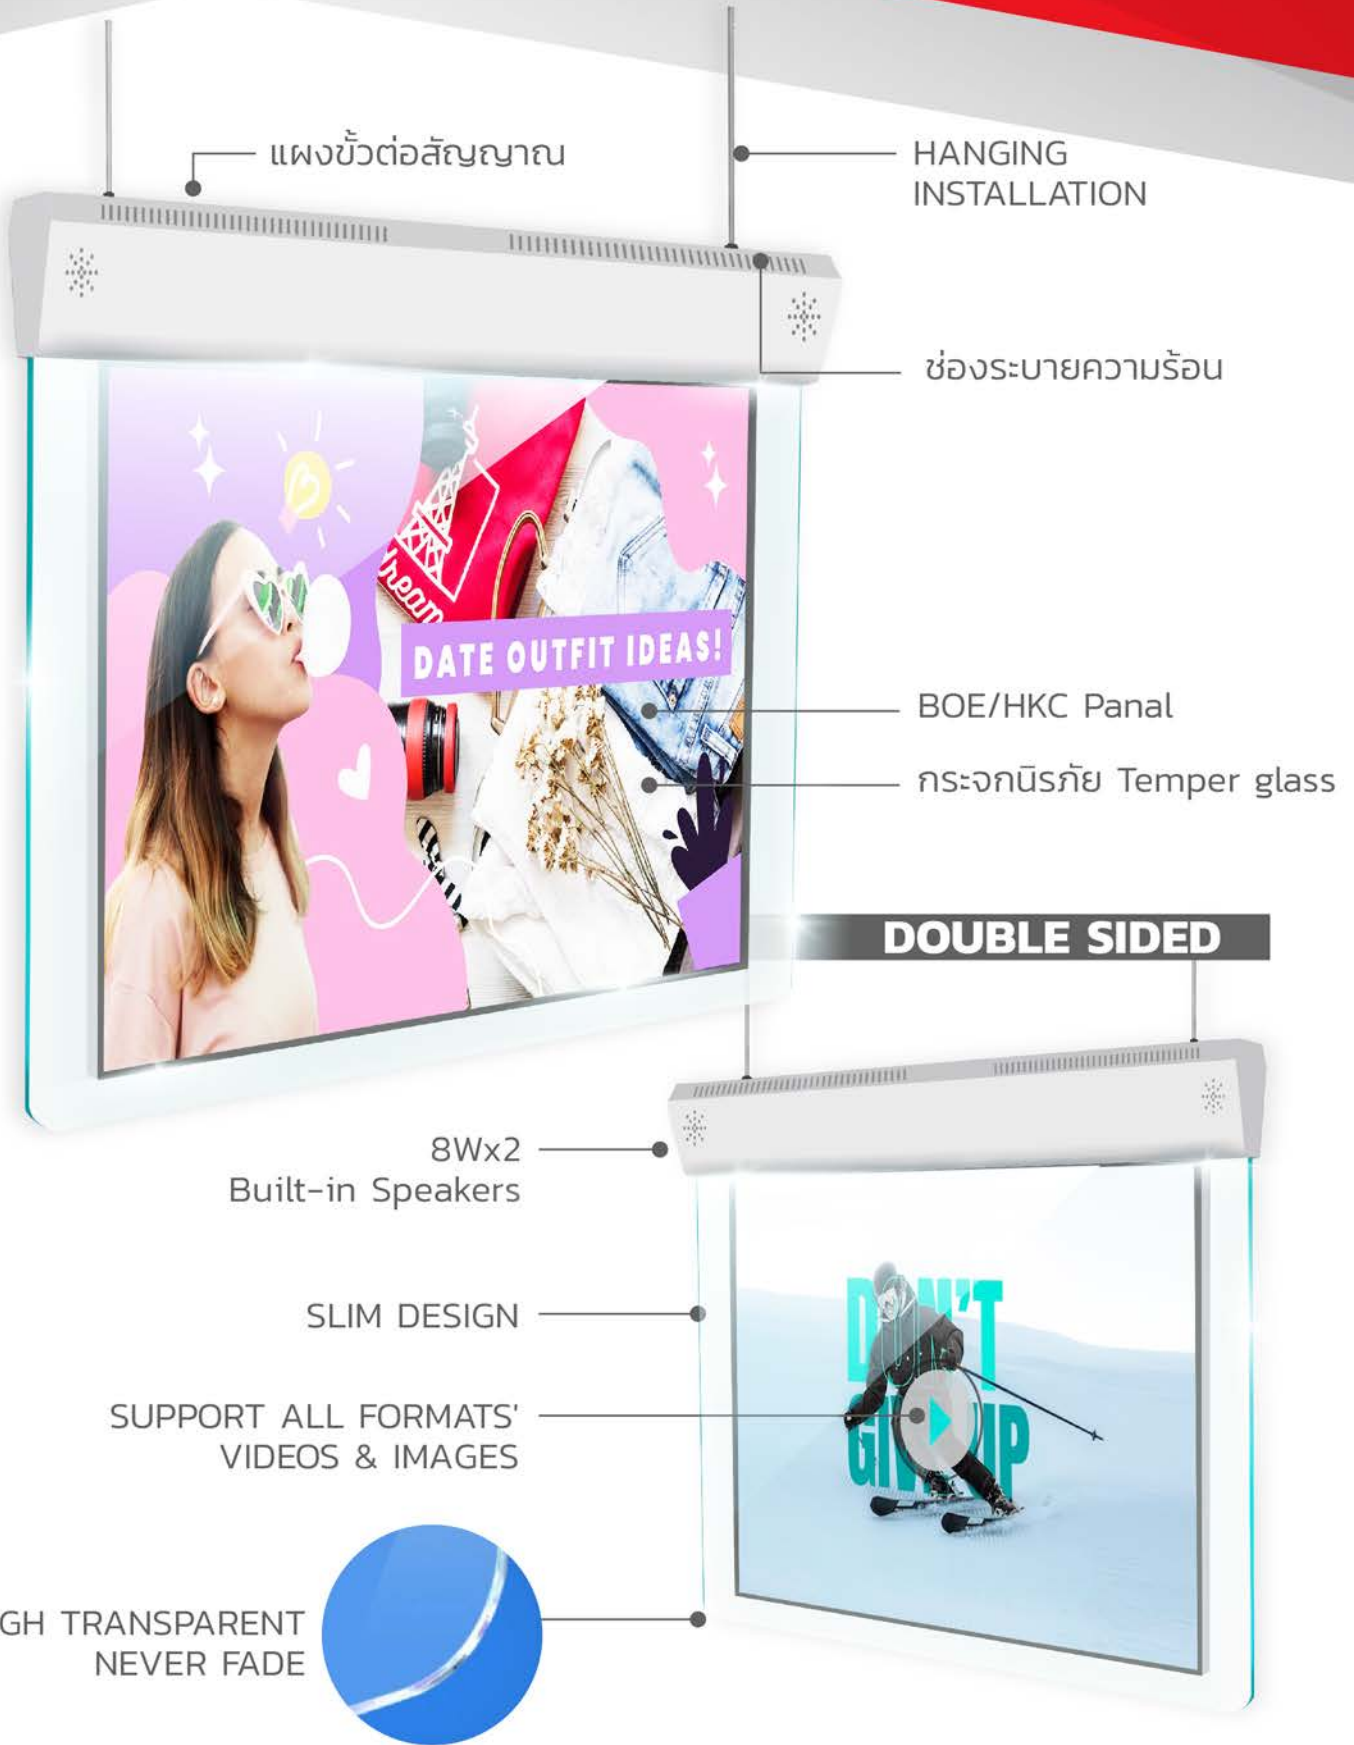

PRODUCT DETAILS

แผงขั้วต่อสัญญาณ

HANGING
INSTALLATION

ช่องระบายความร้อน

BOE/HKC Panel

กระจกนิรภัย Temper glass

DOUBLE SIDED

8Wx2
Built-in Speakers

SLIM DESIGN

SUPPORT ALL FORMATS'
VIDEOS & IMAGES

HIGH TRANSPARENT
NEVER FADE