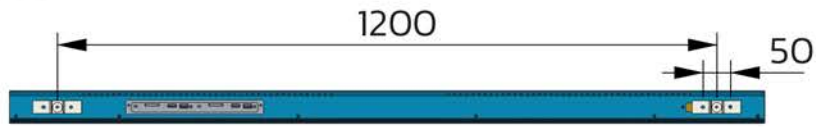

55
inch

PRODUCT DETAILS

แผงขั้วต่อสัญญาณ

HANGING
INSTALLATION

ช่องระบายความร้อน

BOE/HKC Panel

กระจกนิรภัย Temper glass

DOUBLE SIDED