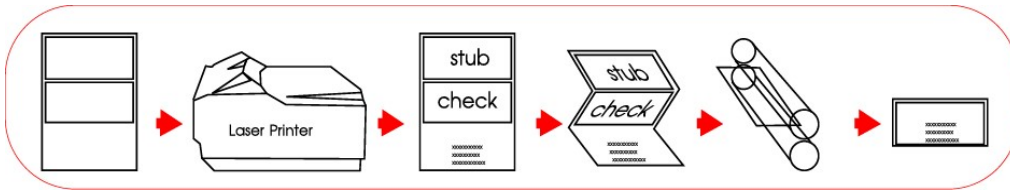

## เครื่องพับปิดผนึกอัตโนมัติ ยี่ห้อ Welltec รุ่น SecureFold 4090s + inline

เครื่องพับปิดผนึกอัตโนมัติรุ่นต่อเชื่อมเครื่องพิมพ์ สำหรับงานเอกสารที่เป็นความลับ ข้อมูลที่ไม่ต้องการให้เปิดเผย รวมถึงรูปแบบงานที่แม้กระทั่งผู้ส่งพิมพ์ก็ไม่สามารถเห็นข้อมูลได้ เช่น สลิปเงินเดือน รหัสบัตรเครดิต ATM หรือจดหมายเวียนระดับสูง ได้เองภายในบริษัทหรือแผนก ช่วยเก็บข้อมูลให้ยังเป็นความลับอยู่ แถมยังประหยัดเวลา ควบคุมค่าใช้จ่าย และเพิ่มประสิทธิภาพในการทำงาน เหมาะสำหรับปริมาณงาน 30,000 ฟอร์มต่อเดือน

### คุณสมบัติของเครื่อง

- ▶ Mode stand alone ความเร็วในการพับและกดกระดาษ 9,000 แผ่น/ชั่วโมง
- ▶ Mode inline ความเร็วสูงสุดในการพับและกดกระดาษ 3,720 แผ่น/ชั่วโมง (ขึ้นอยู่กับเครื่องพิมพ์)
- ▶ สามารถใช้งานร่วมกับเครื่องพิมพ์ที่ความเร็วไม่เกิน 62 แผ่น/นาที
- ▶ เป็นเครื่องพับและกดปิดผนึกโดยใช้เฉพาะแรงกดไม่ใช้ความร้อน
- ▶ สามารถพับกระดาษพร้อมปิดผนึกที่มีความหนา 80-120 แกรม/ตารางเมตร
- ▶ สามารถรองรับกระดาษชนิดแผ่นได้ คือขนาด A4, Letter, Legal 14", B4
- ▶ สามารถพับรูปแบบ Z-Fold, V-Fold, C-Fold
- ▶ ชุดดึงกระดาษแบบลูกยาง 3FRR
- ▶ มีเซ็นเซอร์วัดความหนาของกระดาษ ป้องกันกระดาษซ้อน
- ▶ มีหน้าจอแสดงจำนวนกระดาษที่พับ พร้อมทั้งตั้งค่าจำนวนพับได้ล่วงหน้า หรือตั้งค่าการพับเป็นชุดได้
- ▶ มีรูปแบบการพับ และตำแหน่งในการปรับที่ตัวเครื่อง
- ▶ ขนาดเครื่อง (กว้างxยาวxสูง) 420 x 600 x 390 มิลลิเมตร น้ำหนัก 48 กิโลกรัม
- ▶ ผลิตจากประเทศเกาหลีใต้
- ▶ รับประกันคุณภาพสินค้า 1 ปี