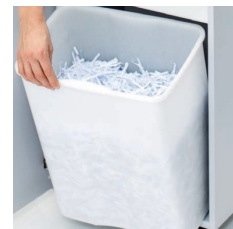

IDEAL

Model : 2465

เครื่องทำลายเอกสารอัตโนมัติ ยี่ห้อ IDEAL รุ่น 2465

เครื่องทำลายเอกสารอัตโนมัติ ช่วยให้เอกสารถูกทำลายอย่างถูกวิธี และปลอดภัย และช่วยลดจำนวนเอกสารที่ไม่จำเป็นออกไปจากโต๊ะคุณ ทำให้แผนก หรือสำนักงานของคุณเป็นระเบียบเรียบร้อย

- ✓ 2465 --- ทำลายเอกสารได้ครั้งละ 22 - 24 แผ่น (70 แกรม) 19 – 21 แผ่น (80 แกรม)
Security Level P-2 (DIN 66399) ทำลายแบบ Strip cut ขนาดเอกสารที่ถูกทำลาย 4 มม.
- ✓ ทำลายกระดาษ ลวดเย็บกระดาษ คลิปหนีบกระดาษ บัตรเครดิต ซีดีและดีวีดี
- ✓ หน้ากว้างช่องใส่เอกสาร 240 มม.
- ✓ ความเร็วในการตัด 0.10 เมตร/วินาที
- ✓ “SPS” (Safety protection system) เครื่องจะหยุดทำงานทันทีเมื่อฝาครอบถูกยกขึ้น
- ✓ “ESM” (Energy saving mode) มีโหมดช่วยประหยัดพลังงาน
- ✓ กรณีที่ไม่ได้ใช้งานเครื่องจะหยุดเองอัตโนมัติ และเมื่อใส่กระดาษเครื่องจะทำงานต่อ (Auto Start/Stop)
- ✓ มีสวิทช์เดินหน้า และถอยหลัง แบบ EASY_SWITH
- ✓ กรณีที่ใส่กระดาษมากเกินไป เครื่องจะถอยหลังเองอัตโนมัติ (Auto Reverse)
- ✓ กรณีที่ถั่งใส่กระดาษเต็ม หรือฝาเครื่องถูกเปิด เครื่องจะหยุดการทำงานเองอัตโนมัติ (Auto Stop)
- ✓ กรณีที่มอเตอร์เกิดความร้อน เครื่องจะหยุดการทำงานเองอัตโนมัติ (Auto Stop)
- ✓ ถังใส่กระดาษเป็นแบบถ่วงสามารถเปลี่ยนได้ง่าย
- ✓ ฐานล้อเลื่อน เคลื่อนย้ายได้ง่าย
- ✓ ขนาดความจุตัวถัง 50 ลิตร ความจุถังใส่กระดาษ 35 ลิตร
- ✓ กำลังไฟในการทำเอกสาร 580 วัตต์ ไฟฟ้า 220 โวลท์
- ✓ ขนาดเครื่อง (สูง x กว้าง x ลึก) 630 x 395 x 291 มม.
- ✓ น้ำหนัก 22 กก.
- ✓ ผลิตจากประเทศเยอรมันนี
- ✓ รับประกันสินค้า 2 ปี (รับประกันใบมีดตลอดอายุการใช้งาน)