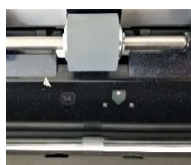

เครื่องพับปิดผนึกอัตโนมัติ ยี่ห้อ Welltec รุ่น SecureFold 2055s (SF2055s)(OM4D)

เครื่องพับปิดผนึกอัตโนมัติ สามารถจัดการงาน สลิปเงินเดือน จดหมายแจ้งเตือน ใบแจ้งหนี้ ใบเสร็จรับเงิน เอกสารประเภทจดหมาย รายการส่งเสริมการขาย รหัสบัตรเครดิต ได้เองภายในบริษัท หรือแผนก อีกทั้งข้อมูลยังเป็นความลับอยู่เช่นเดิม แถมยังช่วยประหยัดเวลา ควบคุมค่าใช้จ่าย และเพิ่มประสิทธิภาพในการทำงาน เหมาะสำหรับปริมาณงาน 20,000 ฟอรัมต่อเดือน ขั้นตอนการทำงานของเครื่องง่ายมากๆ ในการใช้งานแค่ ใส่กระดาษ Pre-glue ในเครื่องพิมพ์เลเซอร์ และสั่งพิมพ์งาน

คุณสมบัติของเครื่อง

- ▶ ความเร็วในการพับและกดกระดาษ 5,500 แผ่น/ชั่วโมง
- ▶ มีถาดสำหรับบรรจุกระดาษเข้าได้สูงสุด 150 แผ่น
- ▶ เป็นเครื่องพับและกดปิดผนึกโดยใช้เฉพาะแรงกดไม่ใช้ความร้อน
- ▶ สามารถพับกระดาษพร้อมปิดผนึกที่มีความหนา 80-120 แกรม/ตารางเมตร
- ▶ สามารถรองรับกระดาษชนิดแผ่นได้ คือขนาด A4, Letter, Legal 14"
- ▶ สามารถพับรูปแบบ Z-Fold, V-Fold, C-Fold (ต้องใช้อุปกรณ์เสริม)
- ▶ มีระบบการตั้งความหนาของกระดาษ และเซ็นเซอร์ป้องกันกระดาษซ้อน
- ▶ มีหน้าจอแสดงจำนวนกระดาษที่พับ สามารถตั้งค่าการพับเป็นชุดล่วงหน้าได้
- ▶ มีช่องป้อนมือสำหรับกระดาษที่พับมาแล้ว (manual feed)
- ▶ มีรูปแบบการพับ และตำแหน่งในการปรับที่ตัวเครื่อง
- ▶ ระดับความดังของเสียงเท่ากับ 45 เดซิเบล
- ▶ ขนาดเครื่อง (กว้างxยาวxสูง) 320 x 390 x 280 มิลลิเมตร น้ำหนัก 22 กิโลกรัม
- ▶ ผลิตจากประเทศเกาหลีใต้
- ▶ รับประกันคุณภาพสินค้า 1 ปี

หน้าจอแสดงจำนวนกระดาษที่พับ สามารถตั้งค่าพับล่วงหน้า

เซ็นเซอร์ป้องกันกระดาษซ้อน

ช่องป้อนมือสำหรับกระดาษที่พับมาแล้ว

เครื่องขนาดเล็กประหยัดพื้นที่ ดีไซน์สวยงาม