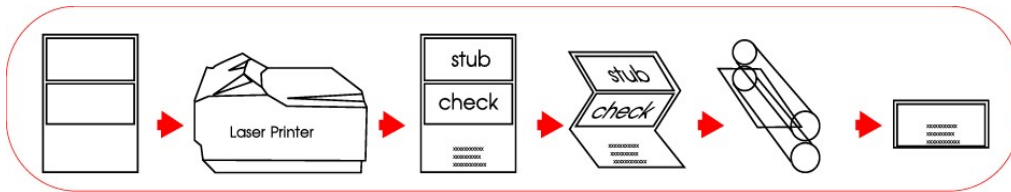

เครื่องพับปิดผนึกอัตโนมัติ ยี่ห้อ Welltec รุ่น SecureFold 2055s (SF2055s)(OM4D)

เครื่องพับปิดผนึกอัตโนมัติ สามารถจัดการงาน สลิปเงินเดือน จดหมายแจ้งเตือน ใบแจ้งหนี้ ใบเสร็จรับเงิน เอกสารประเภทจดหมาย รายการส่งเสริมการขาย รหัสบัตรเครดิต ได้เองภายในบริษัท หรือแผนก อีกทั้งข้อมูลยังเป็นความลับอยู่เช่นเดิม แถมยังช่วยประหยัดเวลา ควบคุมค่าใช้จ่าย และเพิ่มประสิทธิภาพในการทำงาน เหมาะสำหรับปริมาณงาน 20,000 ฟอรัมต่อเดือน ขั้นตอนการทำงานของเครื่องง่ายมากๆ ในการใช้งานแค่ ใส่กระดาษ Pre-glue ในเครื่องพิมพ์เลเซอร์ และสั่งพิมพ์งาน

คุณสมบัติของเครื่อง

- ▶ ความเร็วในการพับและกดกระดาษ 5,500 แผ่น/ชั่วโมง
- ▶ มีถาดสำหรับบรรจุกระดาษเข้าได้สูงสุด 150 แผ่น
- ▶ เป็นเครื่องพับและกดปิดผนึกโดยใช้เฉพาะแรงกดไม่ใช้ความร้อน
- ▶ สามารถพับกระดาษพร้อมปิดผนึกที่มีความหนา 80-120 แกรม/ตารางเมตร
- ▶ สามารถรองรับกระดาษชนิดแผ่นได้ คือขนาด A4, Letter, Legal 14"
- ▶ สามารถพับรูปแบบ Z-Fold, V-Fold, C-Fold (ต้องใช้อุปกรณ์เสริม)
- ▶ มีระบบการตั้งความหนาของกระดาษ และเซ็นเซอร์ป้องกันกระดาษซ้อน
- ▶ มีหน้าจอแสดงจำนวนกระดาษที่พับ สามารถตั้งค่าการพับเป็นชุดล่วงหน้าได้
- ▶ มีช่องป้อนมือสำหรับกระดาษที่พับมาแล้ว (manual feed)
- ▶ มีรูปแบบการพับ และตำแหน่งในการปรับที่ตัวเครื่อง
- ▶ ระดับความดังของเสียงเท่ากับ 45 เดซิเบล
- ▶ ขนาดเครื่อง (กว้างxยาวxสูง) 320 x 390 x 280 มิลลิเมตร น้ำหนัก 22 กิโลกรัม
- ▶ ผลิตจากประเทศเกาหลีใต้
- ▶ รับประกันคุณภาพสินค้า 1 ปี

หน้าจอแสดงจำนวนกระดาษที่พับ สามารถตั้งค่าพับล่วงหน้า

เซ็นเซอร์ป้องกันกระดาษซ้อน

ช่องป้อนมือสำหรับกระดาษที่พับมาแล้ว

เครื่องขนาดเล็กประหยัดพื้นที่ ดีไซน์สวยงาม