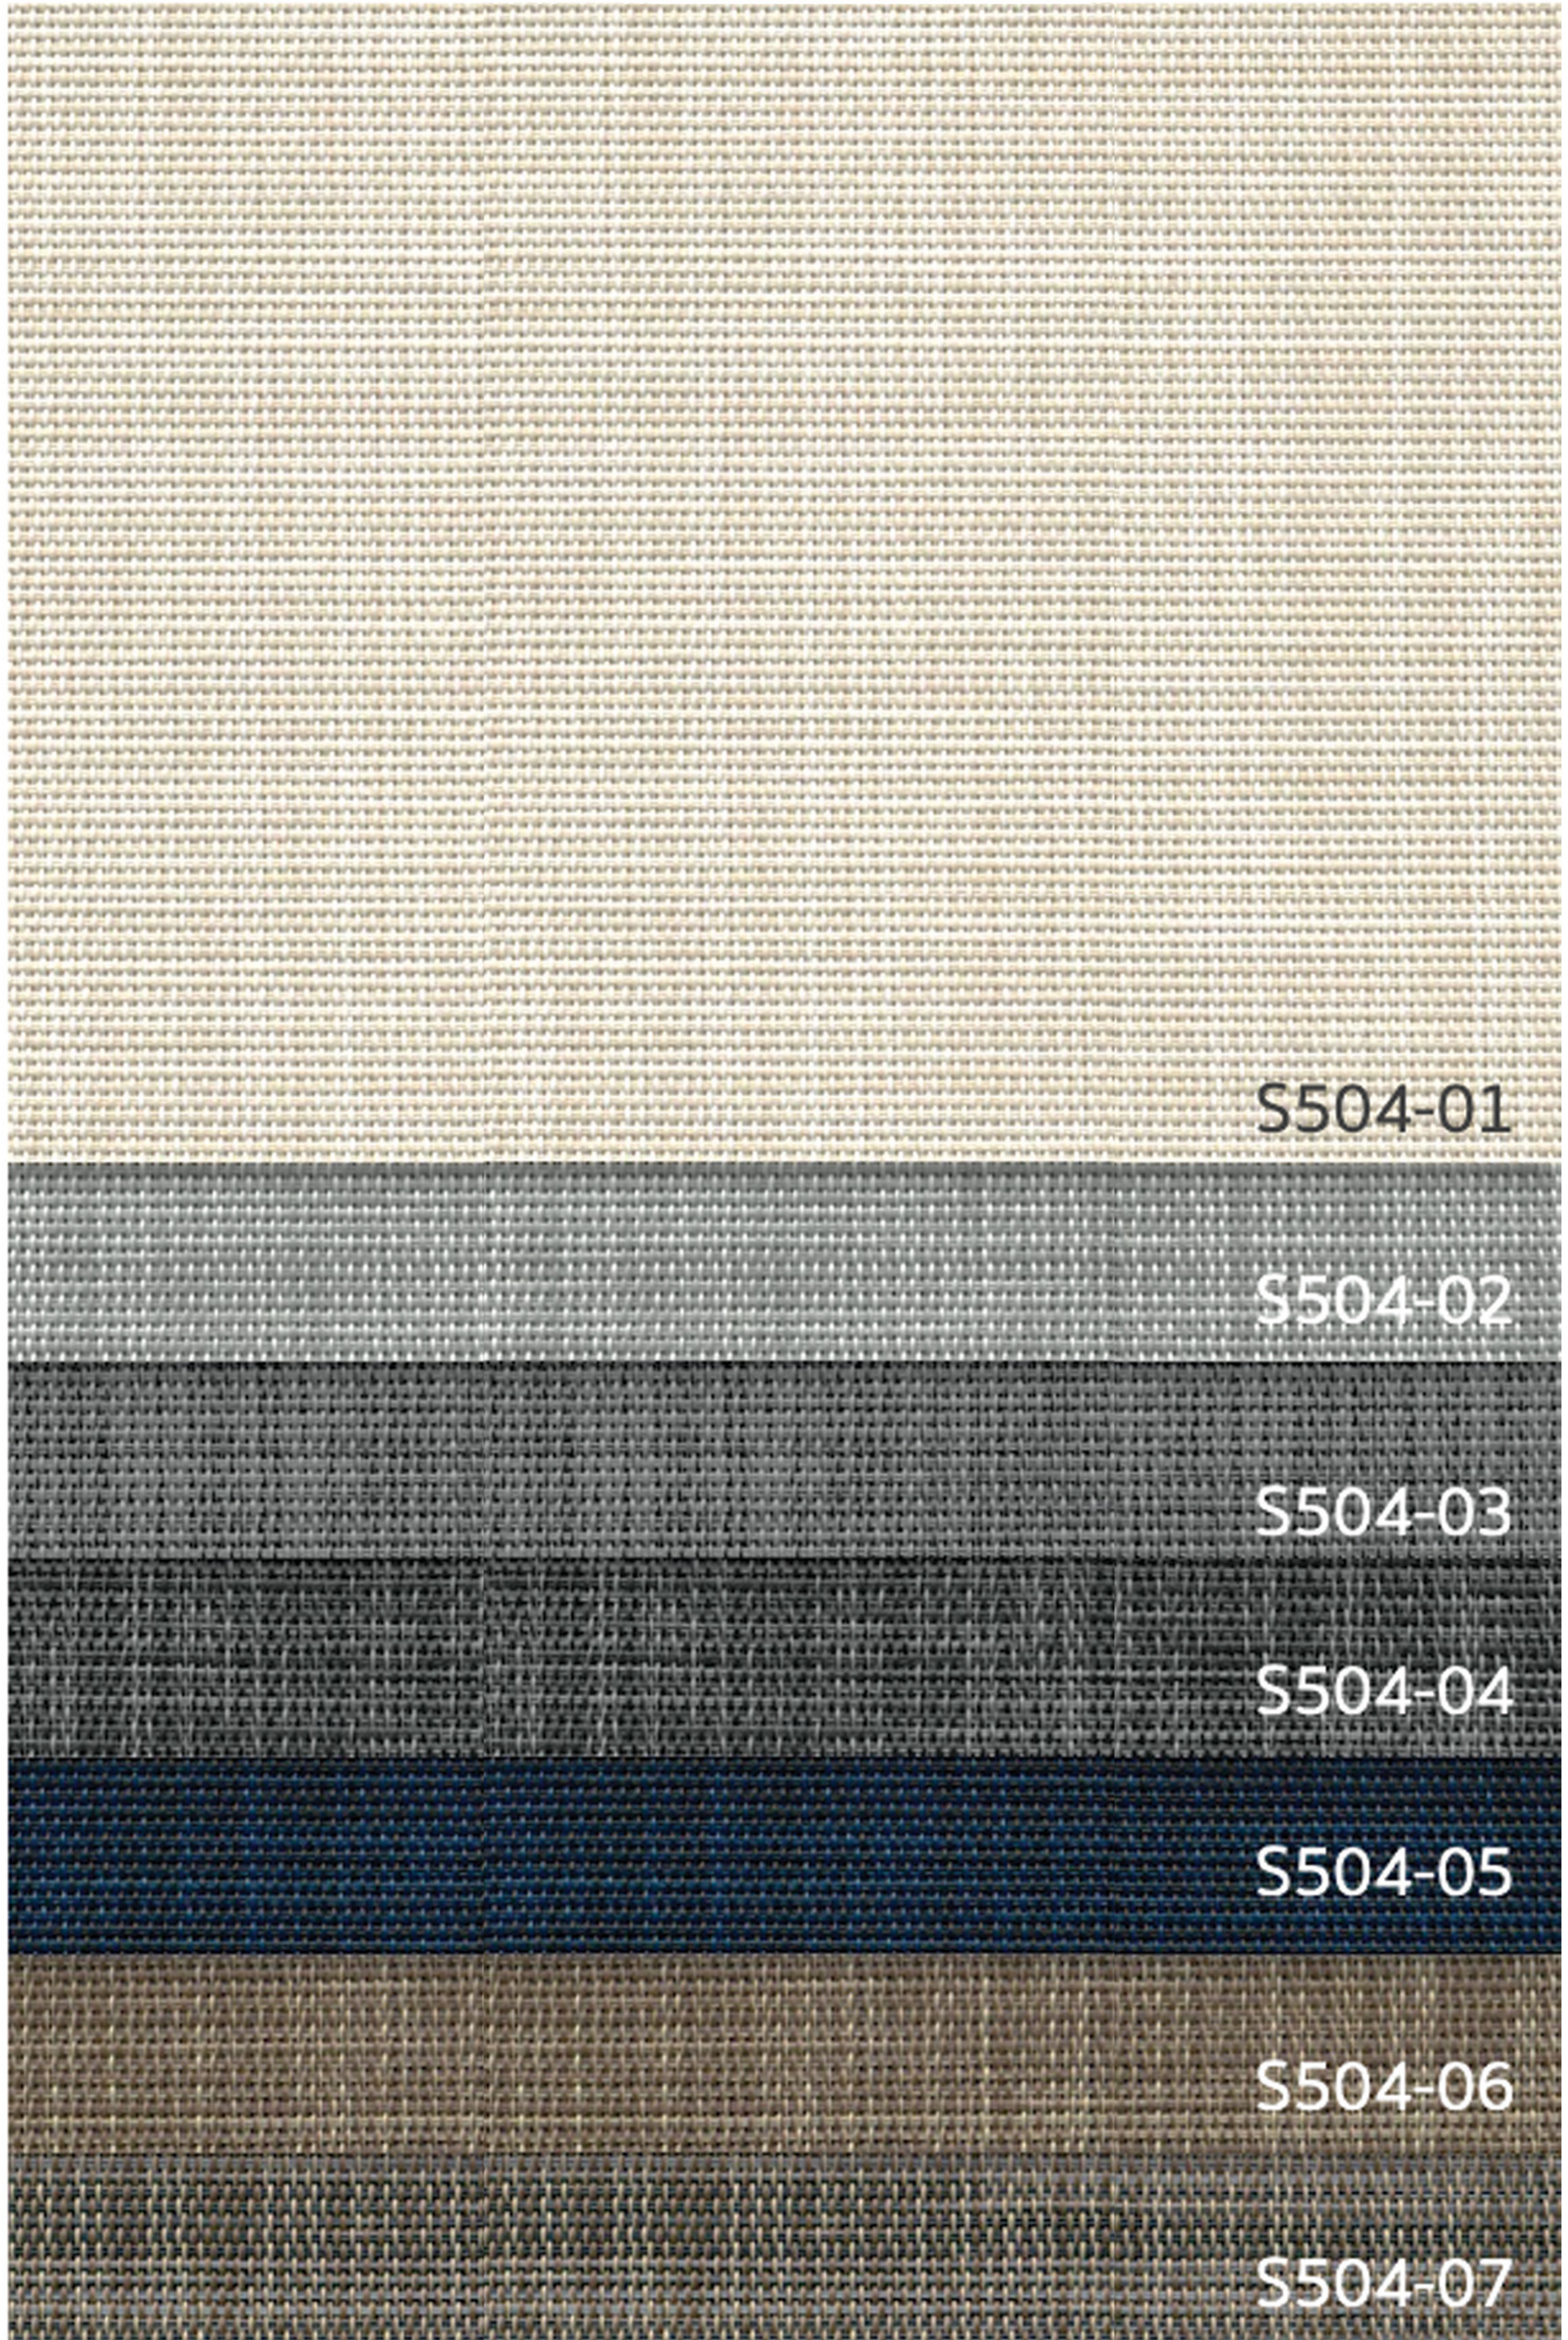

SUNSCREEN Roller Blinds

Design	: S301 BEIJING
Openness Factor	: 3%
Content	: 70% PVC, 30% POLYESTER
Width	: 200 | 250 | 300 cm.
Price	: 1,850 Bath/sqm.
Standard	: UV Protection I Flame Retardant (NFPA701)

S504-01

S504-02

S504-03

S504-04

S504-05

S504-06

S504-07