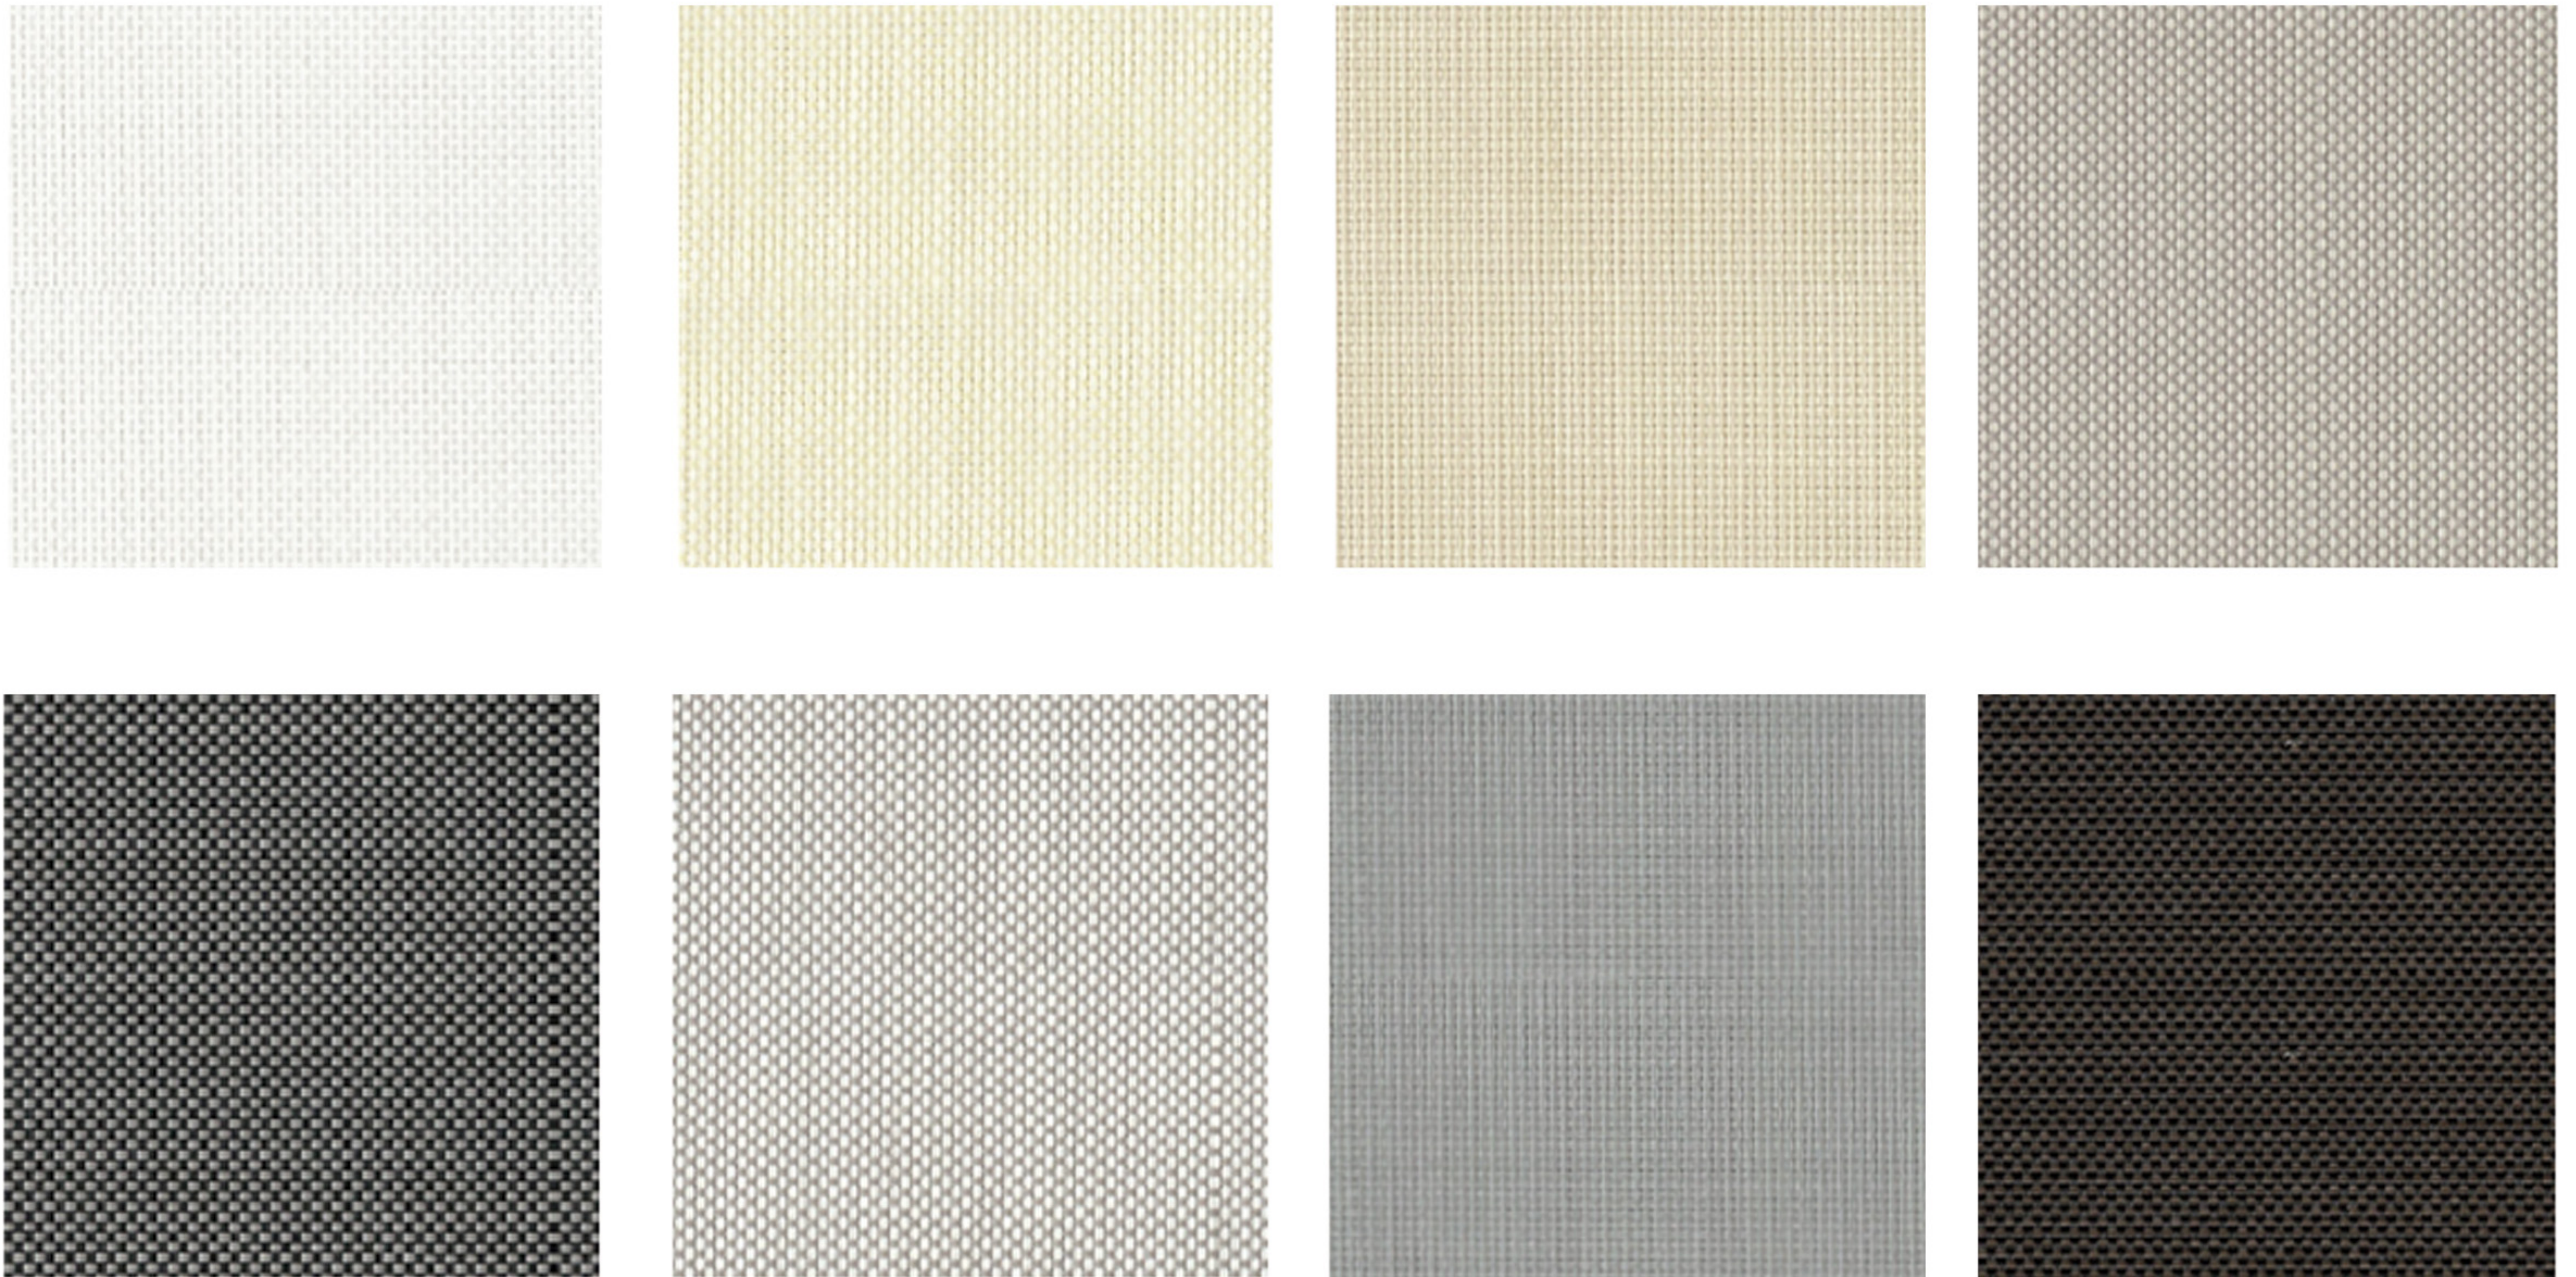

# SUNSCREEN Roller Blinds Fabric

เลือกอัตราการมองเห็น 4 ระดับ

มีสีให้เลือกมากกว่า 8 สี

SORITA DESIGN AND CURTAIN