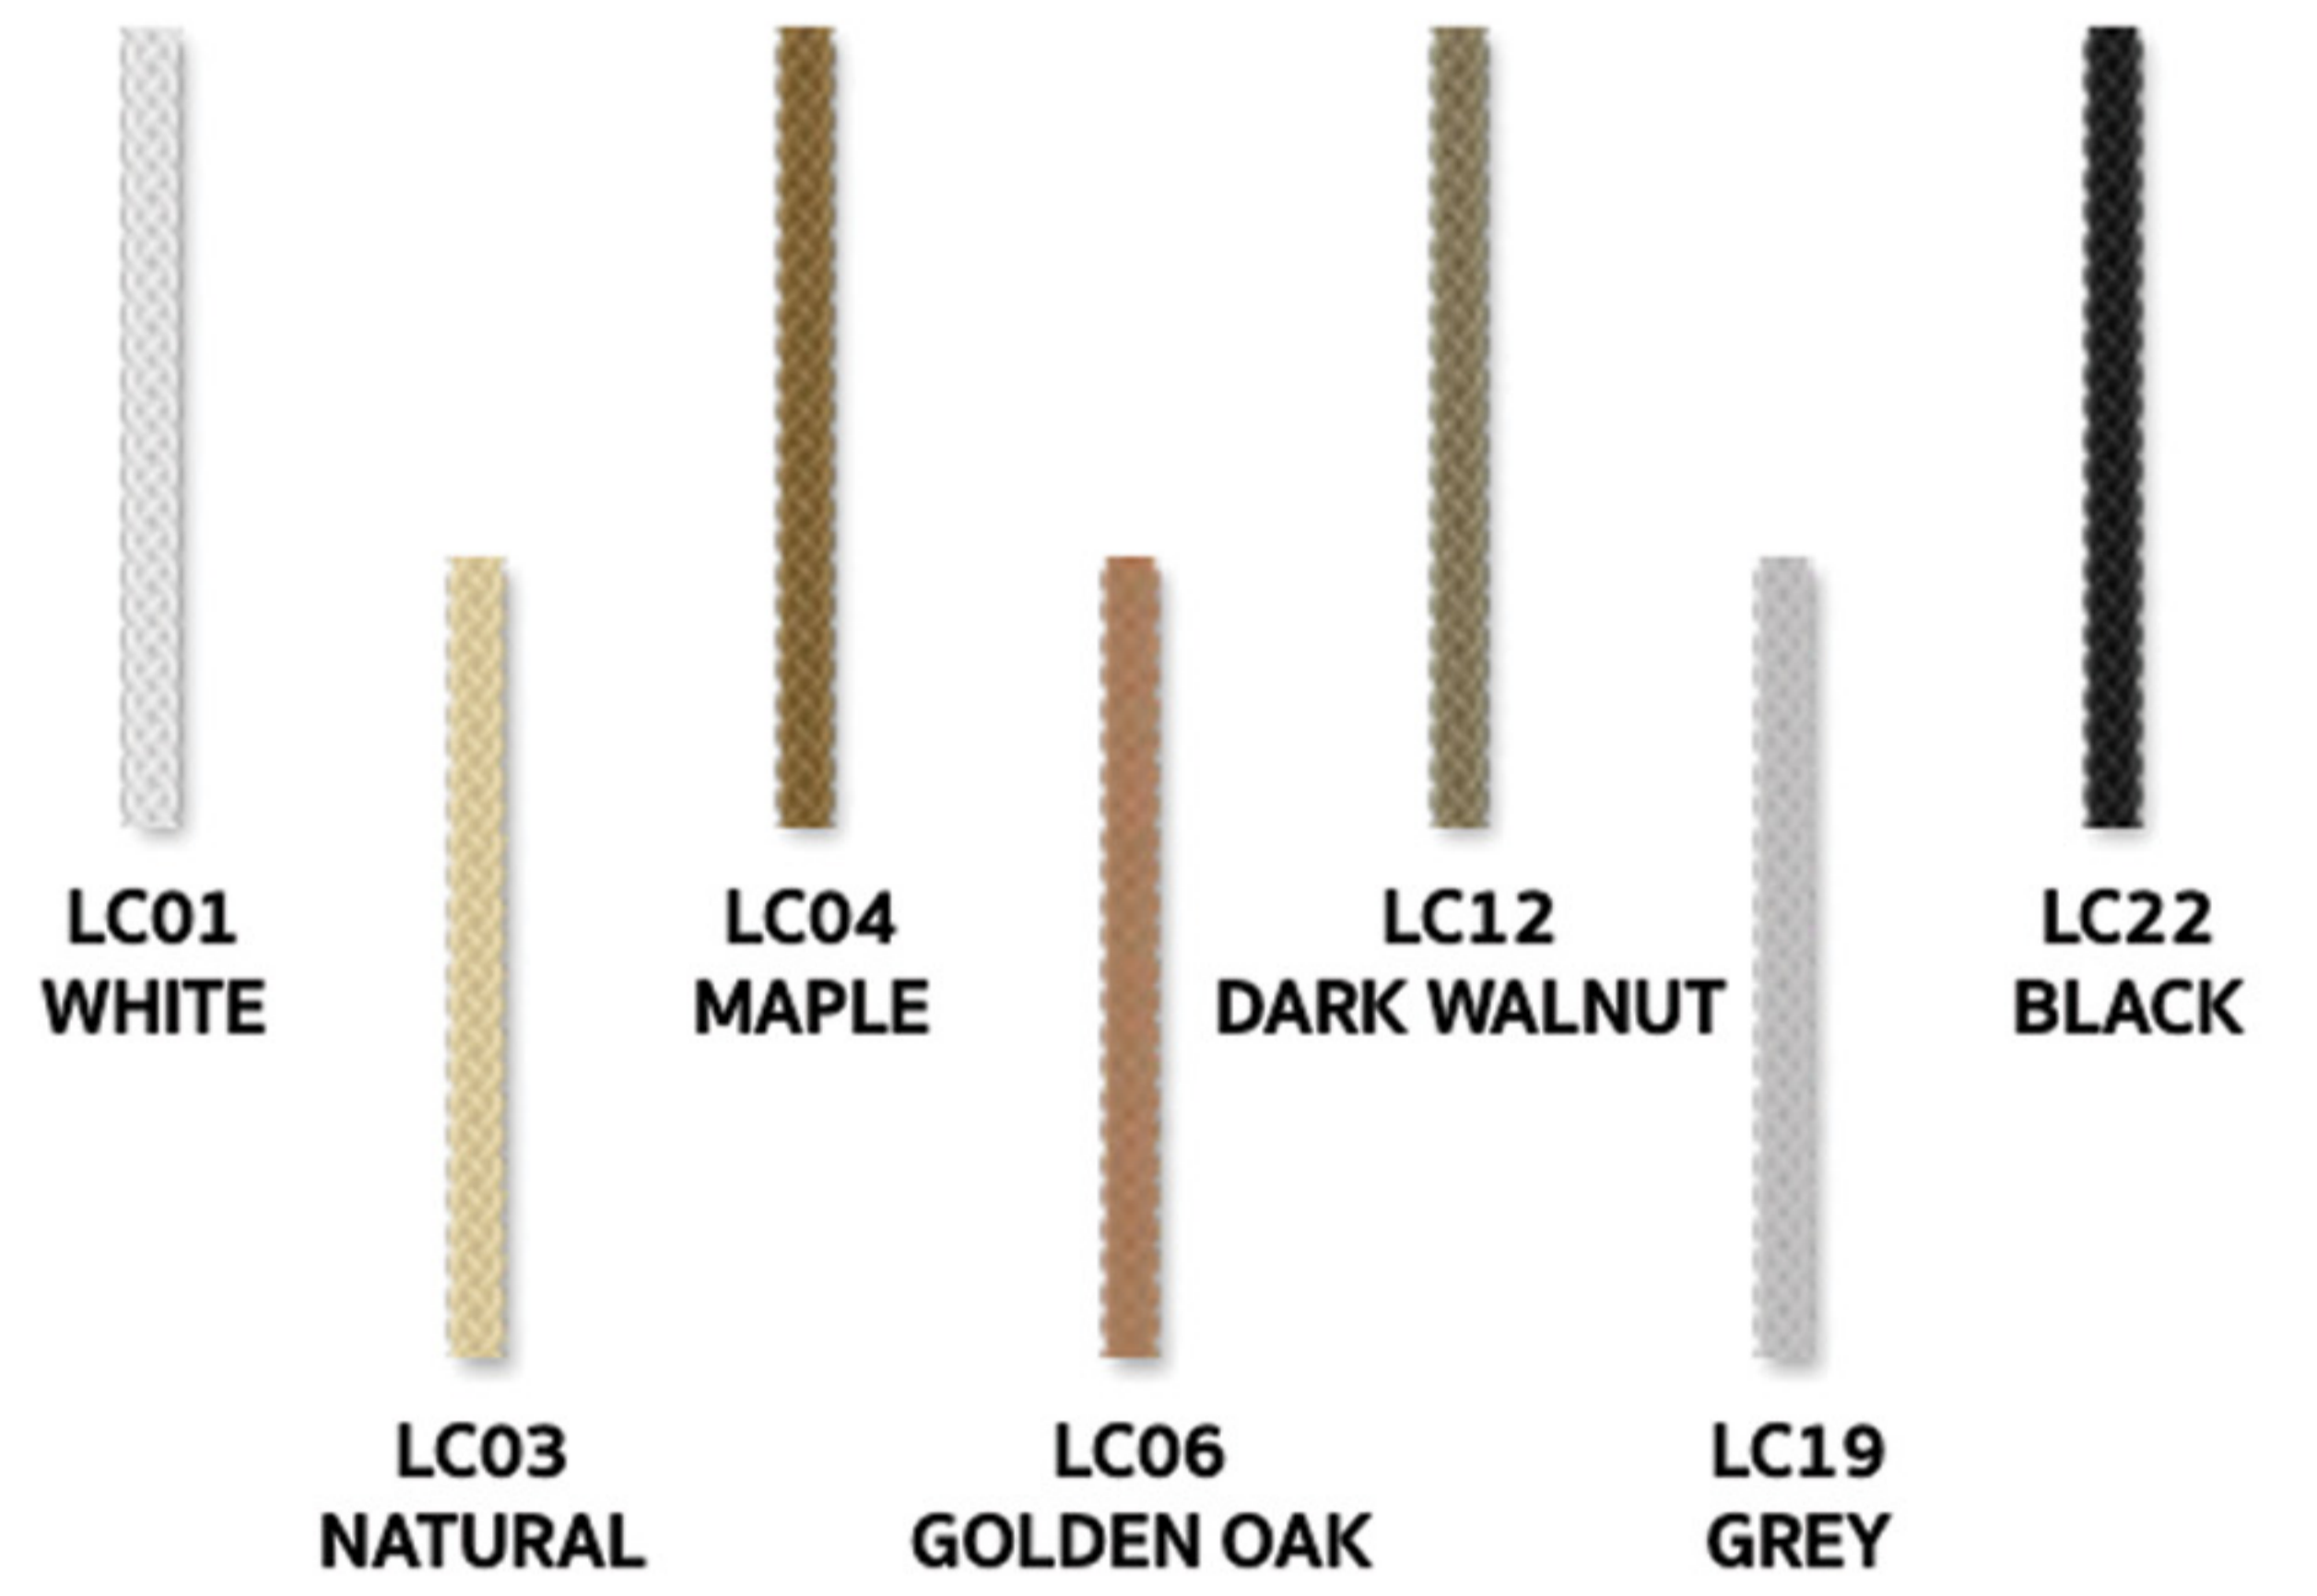

VENETIAN BLINDS CHAIN SYSTEM

มู่ลี่ไม้ระบบโซ่

เพิ่มความสะดวกสบายในการใช้งานด้วย โซ่เพียงชุดเดียว
การเปิด-ปิด เมามือ เรียบง่าย ด้วยเฟืองทดรอบที่อยู่ภายใน
การพลิกใบไม้ได้ระดับละเอียด โดยการดึงโซ่เพียงเล็กน้อย
สามารถกำหนดฟังก์ชันได้ ให้เหมาะสมกับการใช้งาน