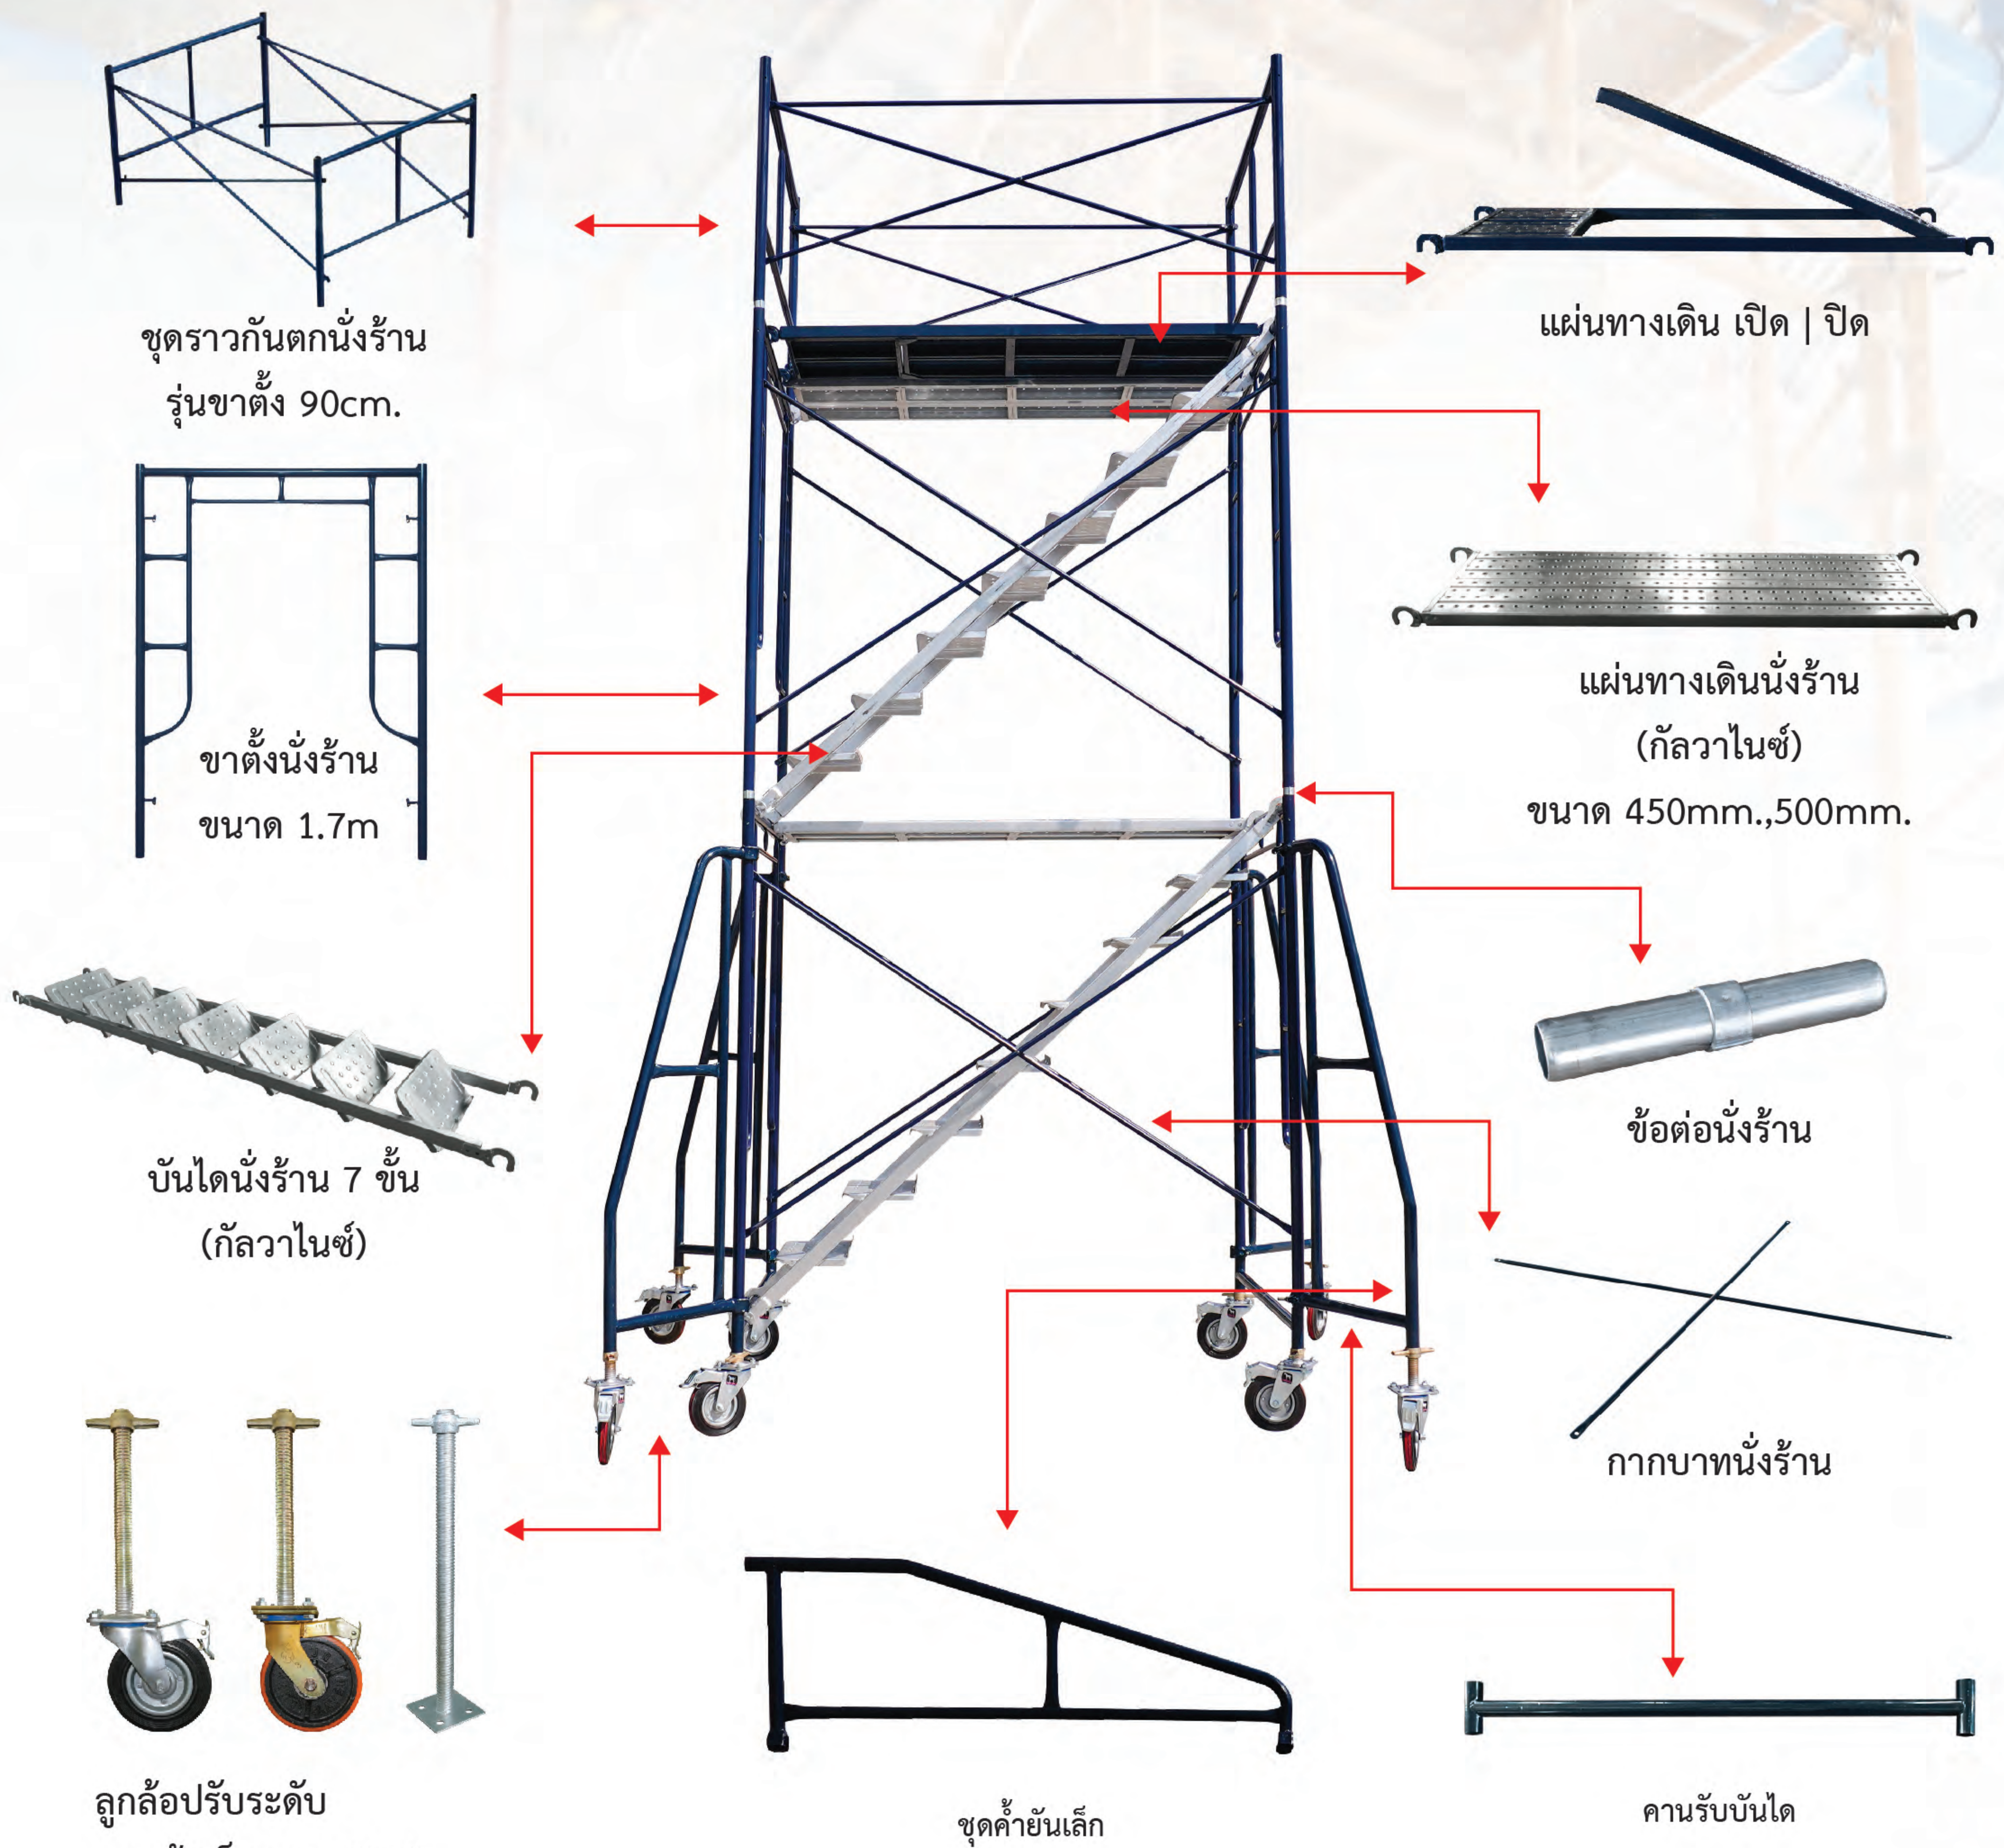

นั่งร้านทาวเวอร์

แข็งแรง! ทนทาน!

ชุดราวกันตกนั่งร้าน
รุ่นขาตั้ง 90cm.

ขาตั้งนั่งร้าน
ขนาด 1.7m

บันไดนั่งร้าน 7 ขั้น
(กัลวาไนซ์)

ลูกล้อปรับระดับ

- ลูกล้อเป็นยาง 6",8"
- ลูกล้อเป็นยูริเทนสีส้ม 6",8"
- เกลียวปรับระดับ แจ็คเบส

ชุดค้ำยันเล็ก

แผ่นทางเดิน เปิด | ปิด

แผ่นทางเดินนั่งร้าน
(กัลวาไนซ์)
ขนาด 450mm.,500mm.

ข้อต่อนั่งร้าน

กากบาทนั่งร้าน

คานรับบันได

*ตัวอย่าง นั่งร้านทาวเวอร์ 2 ชั้น

- **จำนวนชั้นสามารถสอบถามเพิ่มเติมทางฝ่ายขาย สูงสุด 6 ชั้น
- **สินค้าตัวอย่างเท่านั้น ต้องการสินค้าเพิ่มเติมหรือรายละเอียด ติดต่อฝ่ายขาย เพื่อรับการบริการโดยตรง