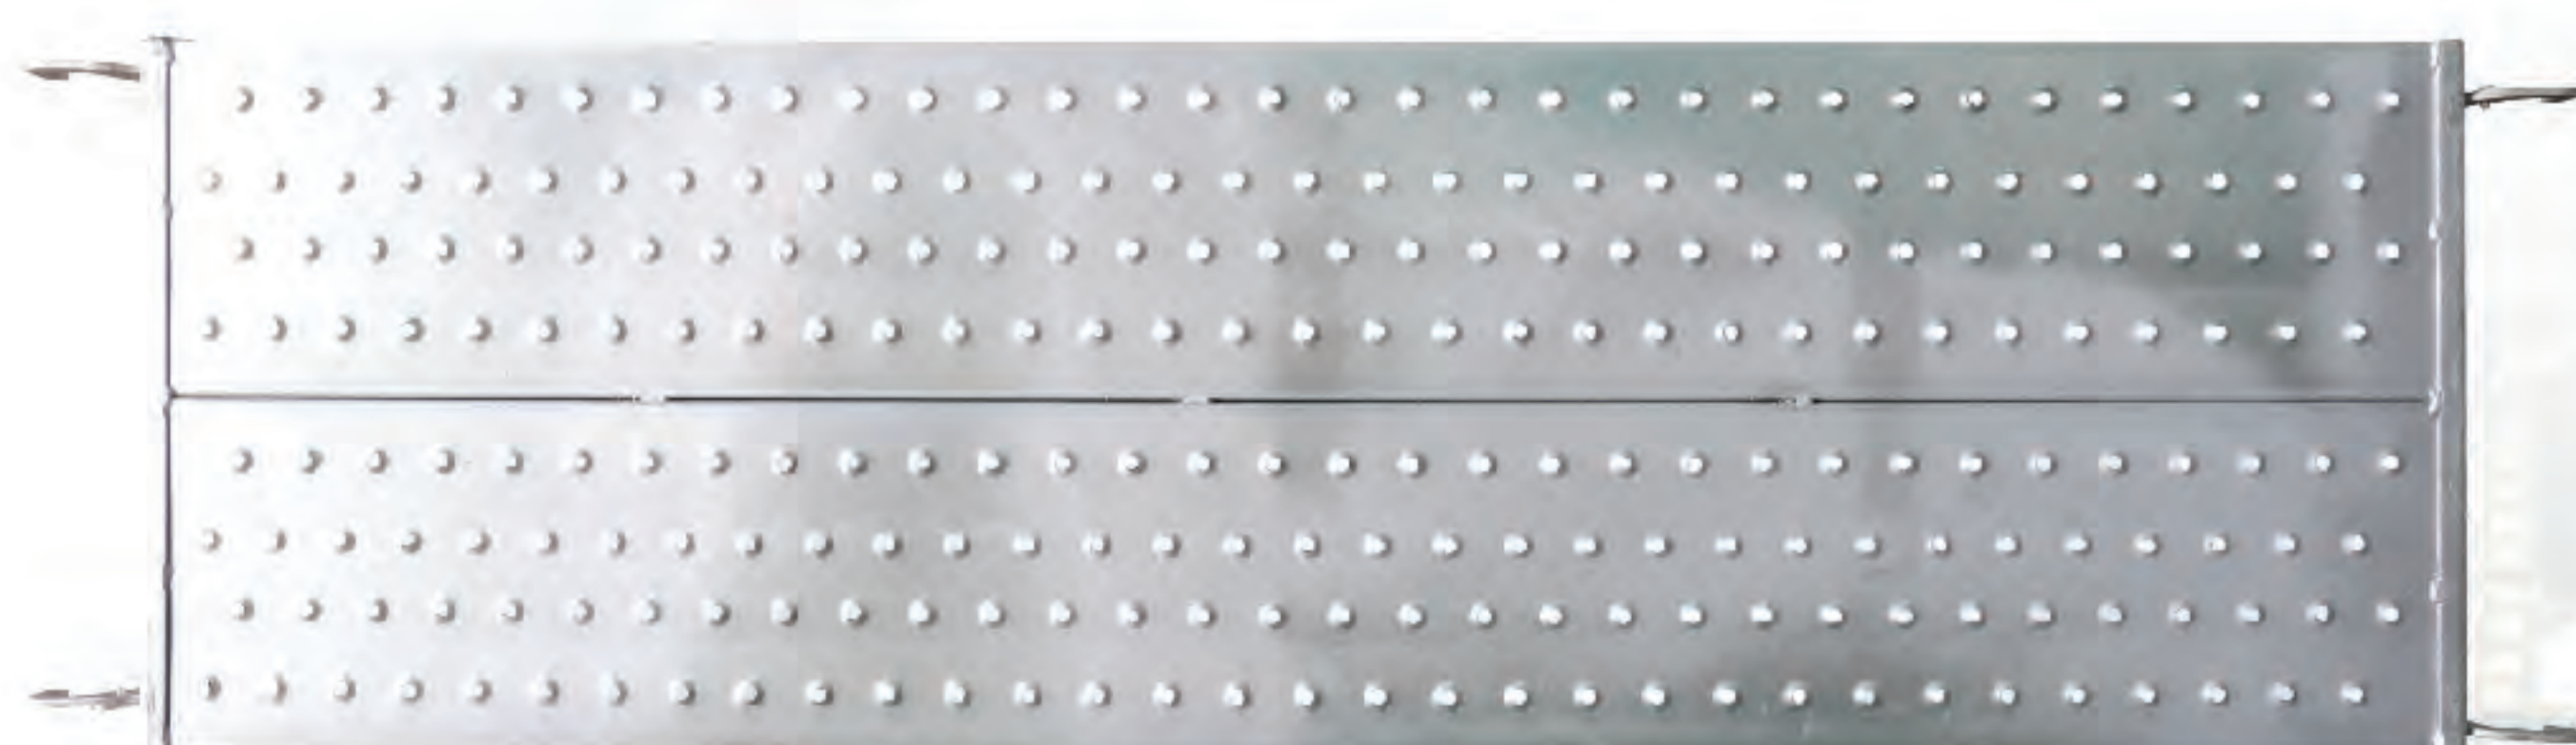

48.3x2.75x L1200 X H2000mm
48.3x2.75x L1500 X H2000mm
48.3x2.75x L1800 X H2000mm

Sub Vertical HDG

เสาเสริมความสูง
48.3x3.25x350 mm

Spigot W/Spring Pin HDG

น็อตตัวผู้+น็อตตัวเมีย

ข้อต่อ 38x2.75mm.
Vertical Stand ขนาดท่อ 48.3mm.

U-Head | Jack-Base (HOLLOW)

ฐานรองปรับระดับ เพลากลวง

U-Head 38x4x600
150x150x5mm.
Jack-Base 38x4x600
150x150x50x5mm.

Walking Panel (Pre-Gal)

แผ่นทางเดินนั่งร้านลิ้มล็อก

ขนาด 265x1500mm
ขนาด 265x1800mm
ขนาด 550x1800mm