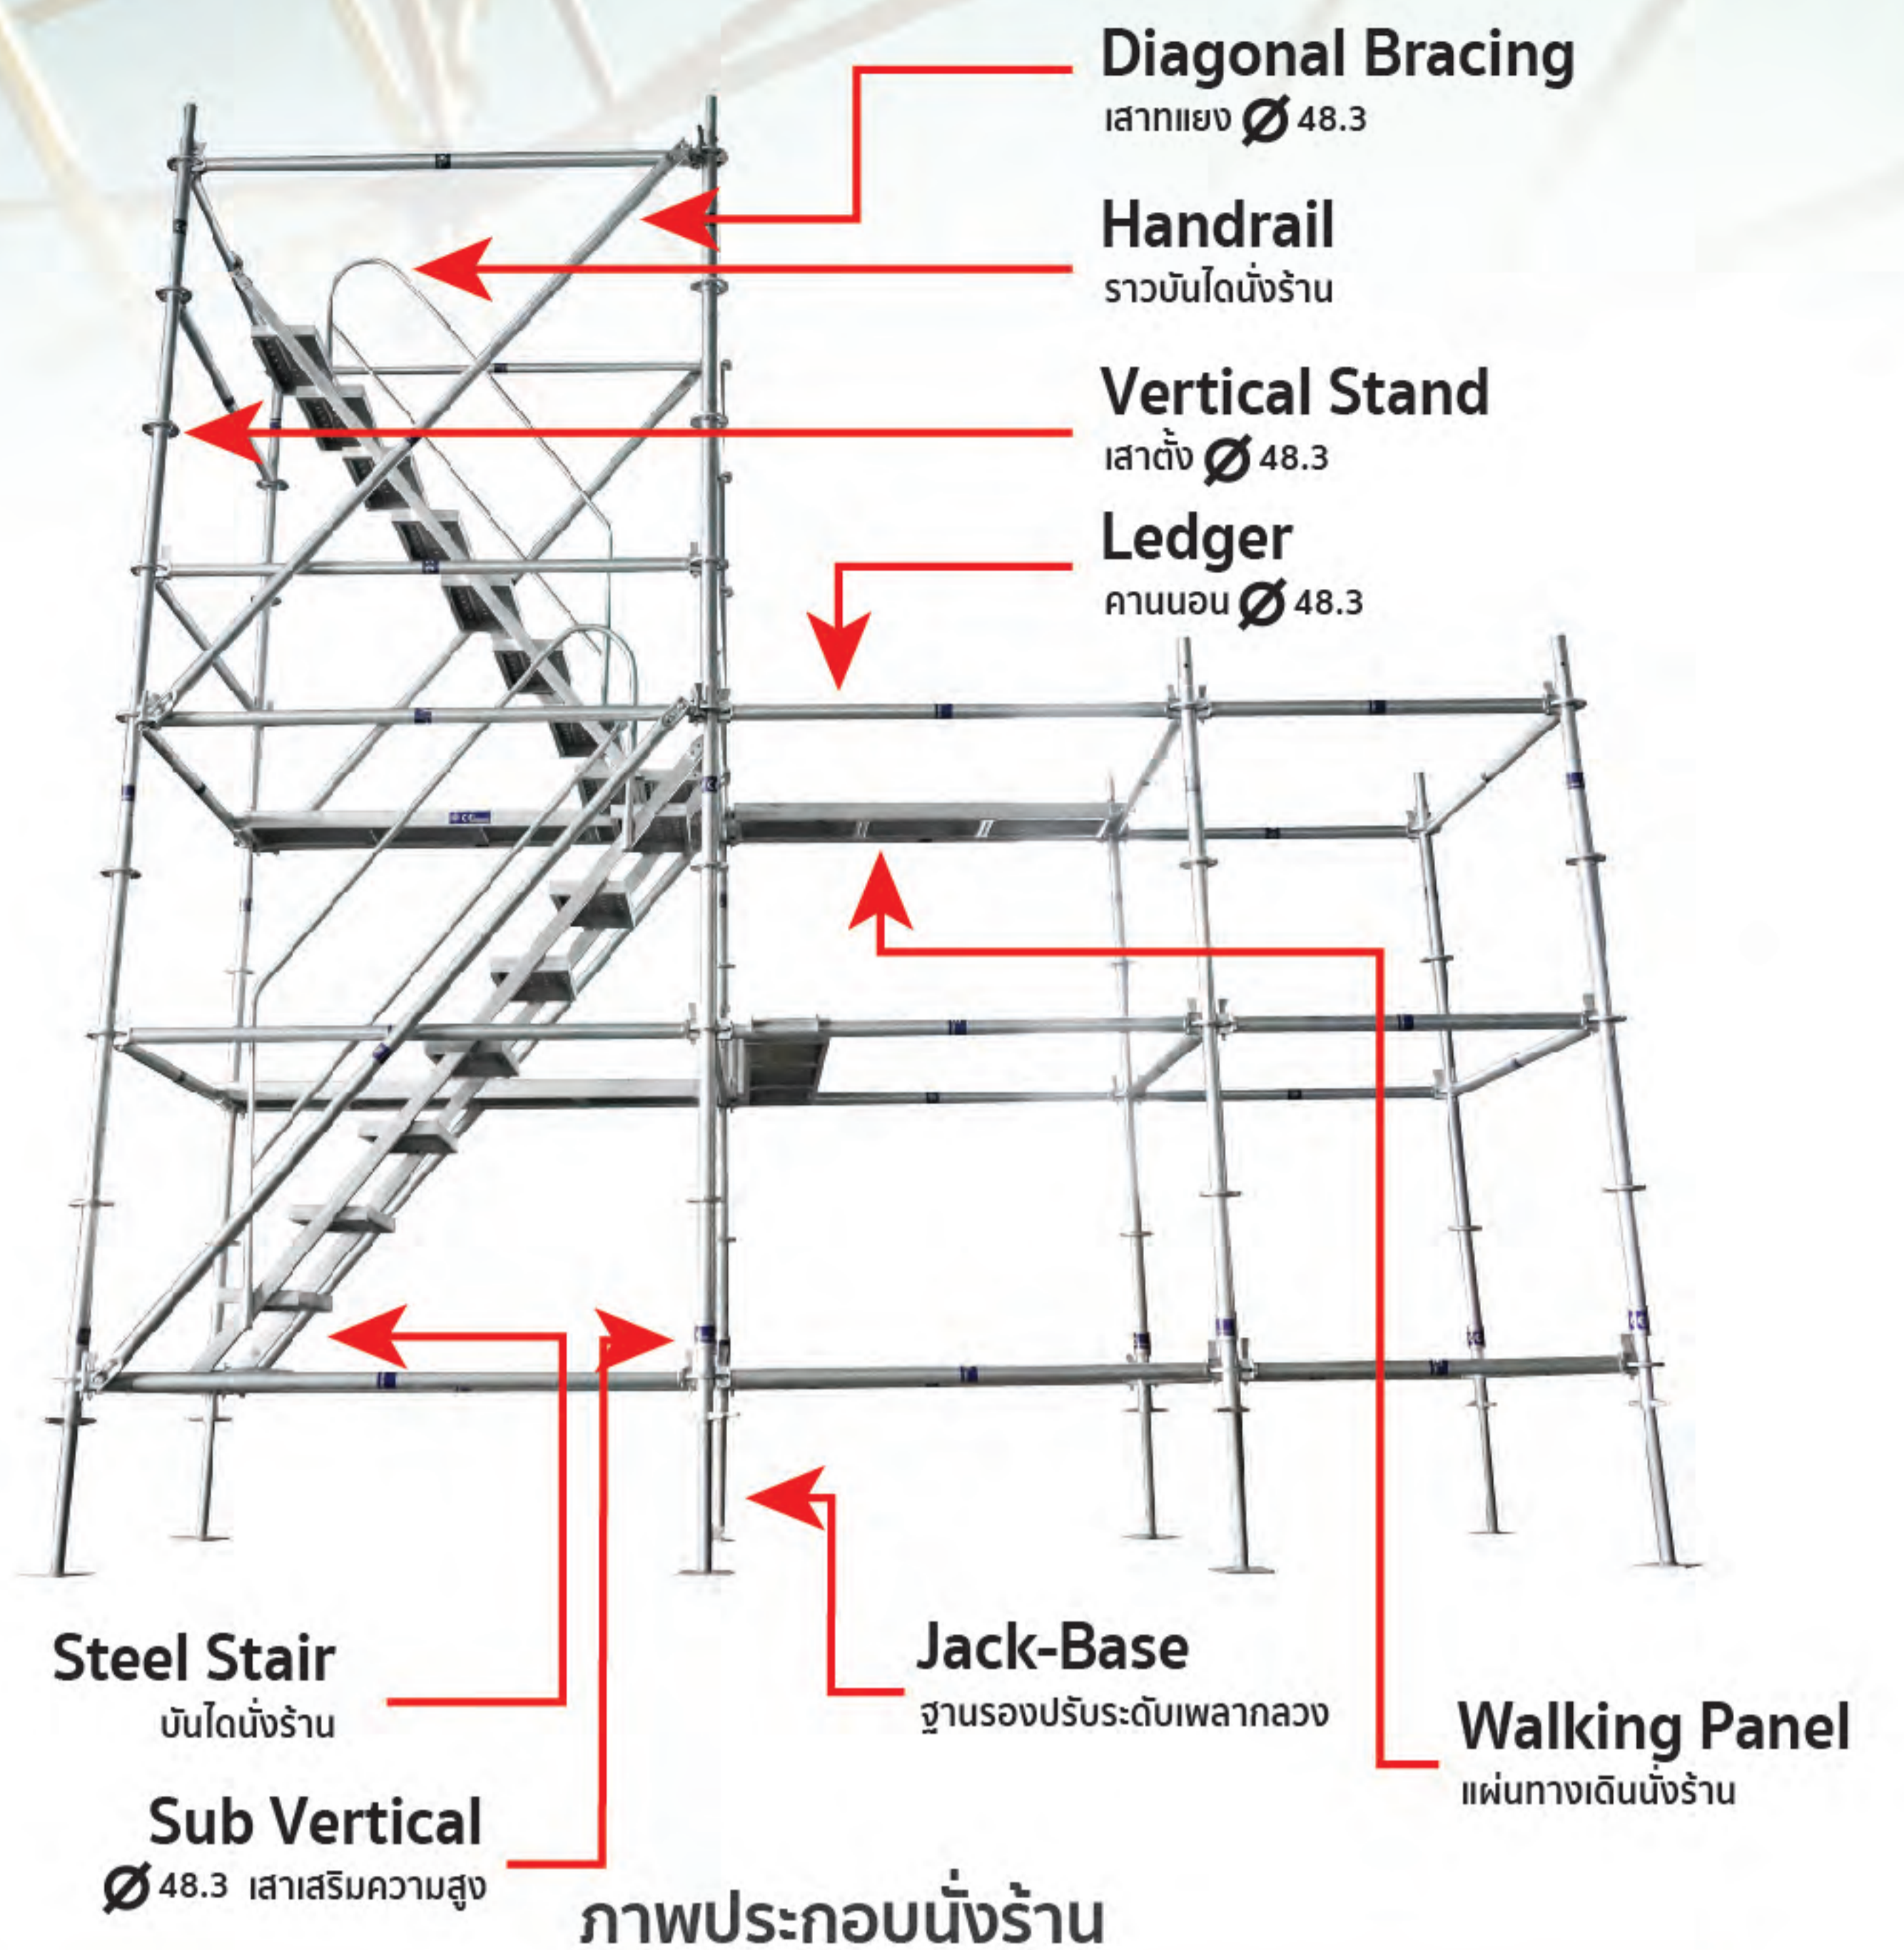

นั่งร้านลิ้มล็อก

Ring Lock System

นั่งร้านลิ้มล็อกประกอบด้วย

- Vertical Stand/w Spigot HDG เสาตั้ง
- Ledger HDG (HORIZONTAL) คานนอน
- Diagonal Bracing HDG (BRACE) เสาทแยง
- Sub Vertical HDG เสาเสริมความสูง
- Spigot W/Spring Pin HDG ข้อต่อ
- U-Head | Jack-Base (HOLLOW) ยูเฮด-แจ็กเบส(กลวง)
- Walking Panel (Pre-Gal) แผ่นทางเดิน
- Steel Stair Pre-Gal บันไดนั่งร้าน
- Handrail ราวบันได

Vertical Stand/w Spigot HDG (VERTICAL) เสาตั้ง

48.3x3.25x1000 mm
48.3x3.25x1500 mm
48.3x3.25x2000 mm

Ledger HDG (HORIZONTAL) คานนอน

48.3x2.75x900 mm
48.3x2.75x1200 mm
48.3x2.75x1500 mm
48.3x2.75x1800 mm

Diagonal Bracing HDG (BRACE) เสาทแยง

48.3x2.75x L1200 X H2000mm
48.3x2.75x L1500 X H2000mm
48.3x2.75x L1800 X H2000mm

Sub Vertical HDG

เสาเสริมความสูง
48.3x3.25x350 mm

Spigot W/Spring Pin HDG

น็อตตัวผู้+น็อตตัวเมีย

ข้อต่อ 38x2.75mm.
Vertical Stand ขนาดท่อ 48.3mm.

U-Head | Jack-Base (HOLLOW)

ฐานรองปรับระดับ เพลากลวง

U-Head 38x4x600
150x150x5mm.
Jack-Base 38x4x600
150x150x50x5mm.

Walking Panel (Pre-Gal)

แผ่นทางเดินนั่งร้านลิ้มล็อก

ขนาด 265x1500mm
ขนาด 265x1800mm
ขนาด 550x1800mm