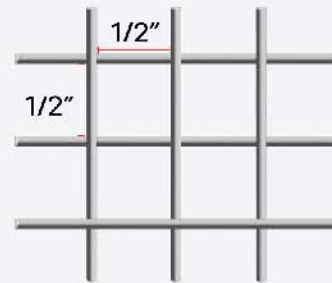

ตะแกรงกรงไก่

ตรา ไก่พระอาทิตย์

ลวดตาข่ายอเนกประสงค์ ผลิตจากเหล็กลวดสังกะสีชุบด้วยไฟฟ้าคุณภาพสูง ผ่านกระบวนการผลิตที่ได้มาตรฐาน มีความแข็งแรงทนทาน จุดเชื่อมทุกจุดแน่น ระยะตาข่ายห่างเท่ากัน เหมาะสำหรับนำไปใช้กับงานก่อสร้าง งานฉาบผนัง ทำกรงเลี้ยงนก เลี้ยงไก่

ความสูงมาตรฐานคือ 3 ฟุต (90 ซม.)
ความยาวต่อม้วนคือ 100 ฟุต (30 ม.)
ขนาดตามมาตรฐาน คือ 4 หุน(1/2")
มีขนาดเส้นลวดความโตตั้งแต่ 0.5mm.

ขนาดกว้างยาว

ความกว้างของตา

4หุน