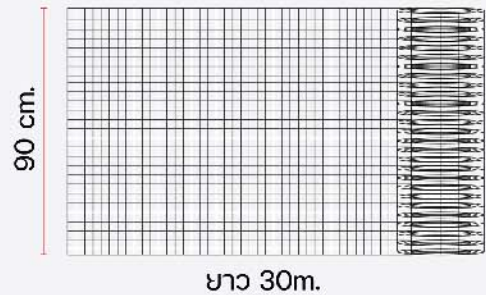

ตะแกรงกรงไก่

ตรา ไก่พระอาทิตย์

ลวดตาข่ายอเนกประสงค์ ผลิตจากเหล็กลวดสังกะสีชุบด้วยไฟฟ้าคุณภาพสูง ผ่านกระบวนการผลิตที่ได้มาตรฐาน มีความแข็งแรงทนทาน จุดเชื่อมทุกจุดแน่น ระยะตาข่ายห่างเท่ากัน เหมาะสำหรับนำไปใช้กับงานก่อสร้าง งานฉาบผนัง ทำกรงเลี้ยงนก เลี้ยงไก่

ความสูงมาตรฐานคือ 3 ฟุต (90 ซม.)
ความยาวต่อม้วนคือ 100 ฟุต (30 ม.)
ขนาดตามมาตรฐาน คือ 4 หุน(1/2")
มีขนาดเส้นลวดความโตตั้งแต่ 0.5mm.

ขนาดกว้างยาว

ความกว้างของตา

4หุน