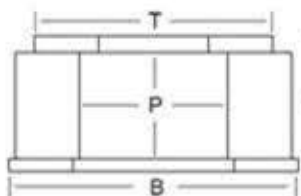

* สำหรับใช้กับถ้วยสีเทา

Code	Colour	T (mm)	H (mm)	B (mm)	P (mm)
WB0707	Black	178 x 178	75	198 x 198	173 x 58

* สำหรับใช้กับถ้วยสีเทา

ฐานไม้หกเหลี่ยม

Code	Colour	T (mm)	H (mm)	B (mm)	P (mm)
WB05-HXG	Black	127 x 127	100	170 x 170	87 x 58

Code	Colour	T (mm)	H (mm)	B (mm)	P (mm)
PB0085CM	Black	56 x 56	85	79 x 79	57 x 72
PB0065CM	Black	56 x 56	65	79 x 79	57 x 52
PB0045CM	Black	56 x 56	45	79 x 79	57 x 32

Code	Colour	T (mm)	H (mm)	B (mm)	P (mm)
PB085CG	Black	56 x 56	85	106 x 106	79 x 72
PB0065CG	Black	56 x 56	65	106 x 106	79 x 52
PB0045CG	Black	56 x 56	45	106 x 106	79 x 32

PB 003

SIZE

- A - 90mm (H) x 123mm (L) x 123mm (W)
- B - 73mm (H) x 100mm (L) x 100mm (W)
- C - 63mm (H) x 90mm (L) x 90mm (W)
- D - 57mm (H) x 80mm (L) x 80mm (W)

PB 005

SIZE

- A - 90mm (H) x 123mm (L) x 123mm (W)
- B - 73mm (H) x 100mm (L) x 100mm (W)
- C - 63mm (H) x 90mm (L) x 90mm (W)
- D - 57mm (H) x 80mm (L) x 80mm (W)