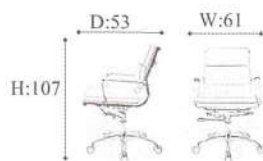

ปรับระดับความสูงได้  
เก้าอี้ปรับระดับความสูงได้

ปรับระดับความสูงได้  
ปรับระดับความสูงได้  
ปรับระดับความสูงได้ 45 องศา

**CODE : TJ-001**

**PRICES :**

**CODE : TJ-004**

**PRICES :**

**CODE : TJ-004-1**

**PRICES :**