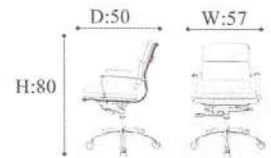

CODE : TJ-004

PRICES :