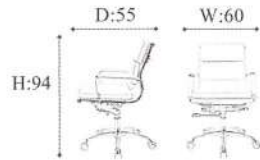

OFFICE CHAIR

CODE : TJ-802

PRICES :