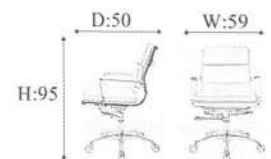

ปรับระดับความสูงได้  
เก้าอี้ปรับระดับความสูงได้

ปรับระดับความสูงได้  
ปรับระดับความสูงได้  
ปรับระดับความสูงได้ 45 องศา

**CODE : TJ-001**

**PRICES :**

**CODE : TJ-004**

**PRICES :**

**CODE : TJ-004-1**

**PRICES :**