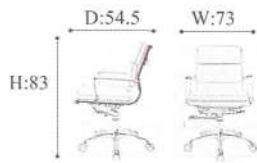

CODE : TJ-001

PRICES :