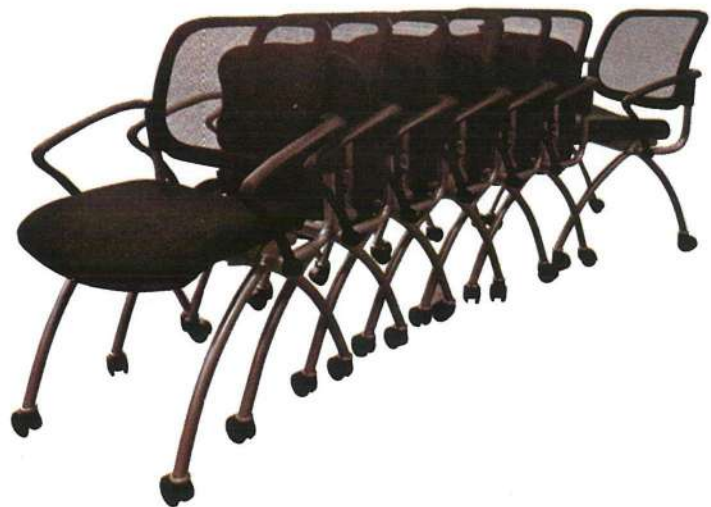

Size:62(D) x 57(W) x 98-110(H)cm.

**CODE: JASPER-01**

**PRICES:**

Size:62(D) x 57(W) x 91-103(H)cm.

JASPER BACK

**CODE: POXXY**

**PRICES:**

Size:62(D) x 67(W) x 82(H)cm.