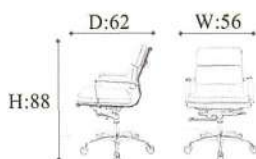

CODE : S-DN17

PRICES :