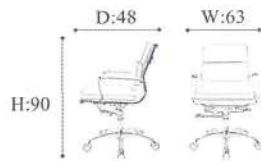

# OFFICE CHAIR

**CODE : TJ-802**

**PRICES :**

**CODE : TJ-803**

**PRICES :**

**CODE : TJ-906**

**PRICES :**

Size : 58.5(D) x 44(W) x 90(H) cm.

**CODE : DT-141**

**PRICES :**

Size : 59(D) x 44(W) x 88(H) cm.

**CODE : TK-102**

**PRICES :**

Size : 54(D) x 47.5(W) x 93.6(H) cm.

**CODE : DT-143**

**PRICES :**

Size : 59(D) x 44(W) x 86(H) cm.

**CODE : DT-148**

**PRICES :**

Size : 54(D) x 55(W) x 82.5(H) cm.

**CODE : DT-058**

**PRICES :**