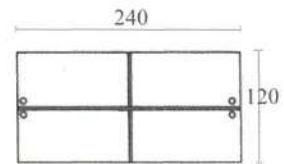

<u>Code</u>	<u>W/D/H(cm.)</u>	<u>Prices</u>
MSS-4	240/120/75