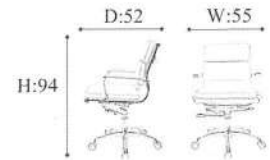

# OFFICE CHAIR

**CODE : TJ-802**

**PRICES :**

**CODE : TJ-803**

**PRICES :**

**CODE : TJ-906**

**PRICES :**

Size : 58.5(D) x 44(W) x 90(H) cm.