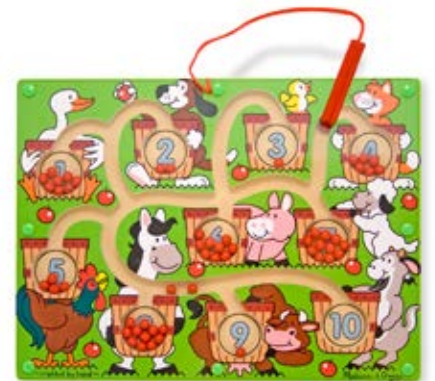

449 แม่เหล็กทั้งตัว
รุ่นตัวเลข 37 ชิ้น
Number Magnets
20x14x5 cm 695 บาท

9279 แม่เหล็กทั้งตัว
รุ่นฟาร์ม 20 ชิ้น
Wooden Farm Magnets
20x14x3 cm 595 บาท

474 บอร์ดแม่เหล็กซ่อนหา รุ่นสิ่งรอบตัว
ทุกชิ้นเป็นแม่เหล็ก ไม่หลุดง่าย!
Magnetic Hide & Seek Board
31x24x2 cm 995 บาท

4592 บอร์ดแม่เหล็กซ่อนหา รุ่นฟาร์ม
ทุกชิ้นเป็นแม่เหล็ก ไม่หลุดง่าย!
Magnetic Hide & Seek Farm
30x24x2 cm 995 บาท

2280 เกมเมชตัวเลข
ลากลูกปัดด้วยปากกาแม่เหล็ก
ลูกปัดอยู่ใต้กระจก ไม่มีชิ้นส่วนเล็ก
Magnetic Wand Number Maze
30x27x1 cm 895 บาท