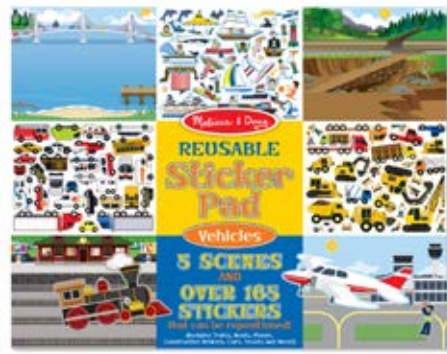

4199 สติกเกอร์รียูสซาเบิล รถ
Reusable Sticker Pad Vehicles
36x28x1 cm 375 บาท