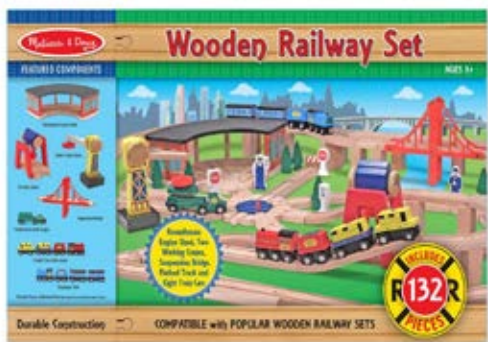

701 ชุดต่อรถไฟ 132 ชิ้น
Wooden Railway Set
73x45x16 cm 7300 บาท