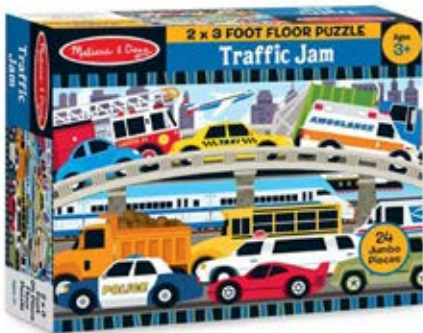

4421 จิ๊กซอจัมโบ้ 24 ชิ้น รุ่งจราจร
Floor Puzzle Traffic Jam 24 pc
90x60 cm 650 บาท