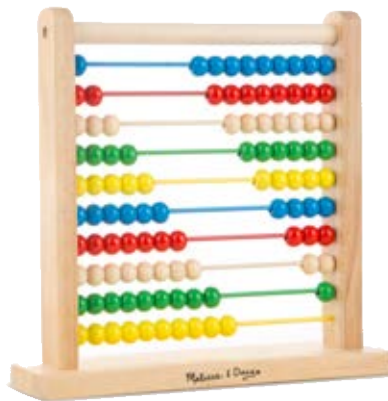

493 ลูกคิดนับเลข 10 หลัก
Classic Abacus
30x30x7 cm 850 บาท