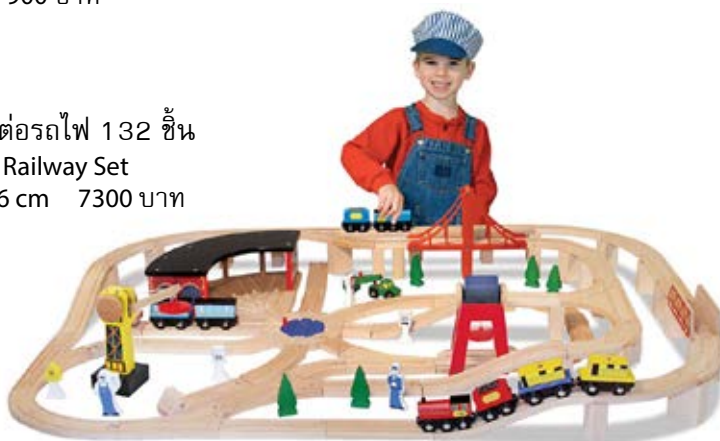

701 ชุดต่อรถไฟ 132 ชิ้น
Wooden Railway Set
73x45x16 cm 7300 บาท