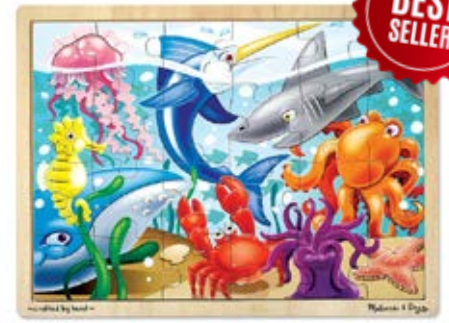

2938 จิ๊กซอไม้ 24 ชิ้น สัตว์ทะเล
Wooden Jigsaw Puzzle Sea Life 24 pc
40x30x1 cm 595 บาท