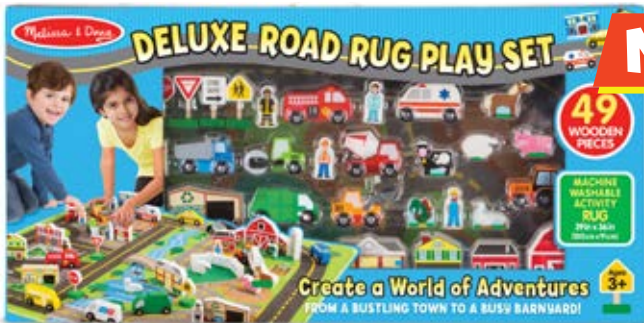

5195 ชุดพรมสร้างเมือง รุ่นตึกลิคซ์
พร้อมของเล่นไม้ 49 ชิ้น
Deluxe Road Rug Play Set 49 pc
100x91 cm 3600 บาท