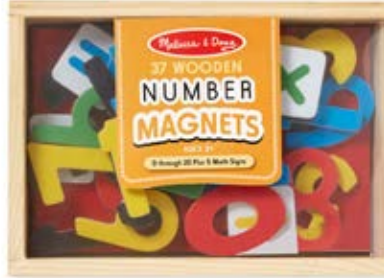

3789 ชุดกระดานแม่เหล็ก
รุ่นความรับผิดชอบ
Magnetic Responsibility Chart
40x30x3 cm 1195 บาท

145 กระดานแม่เหล็กและชอล์กบอร์ด
แม่เหล็ก A-Z, 0-9 รวม 36 ตัว
Magnetic Chalkboard/Dry-Erase Board
41x30x3 cm 995 บาท

449 แม่เหล็กทั้งตัว
รุ่นตัวเลข 37 ชิ้น
Number Magnets
20x14x5 cm 695 บาท

9279 แม่เหล็กทั้งตัว
รุ่นฟาร์ม 20 ชิ้น
Wooden Farm Magnets
20x14x3 cm 595 บาท

474 บอร์ดแม่เหล็กซ่อนหา รุ่นสิ่งรอบตัว
ทุกชิ้นเป็นแม่เหล็ก ไม่หลุดง่าย!
Magnetic Hide & Seek Board
31x24x2 cm 995 บาท