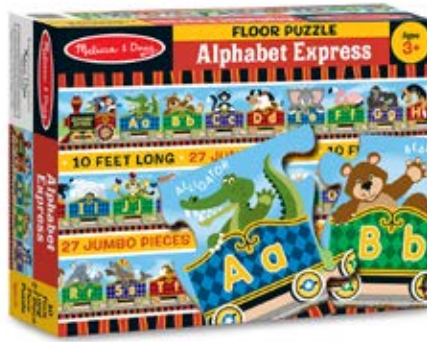

4420 จิ๊กซอจัมโบ้ 27 ชิ้น รถไฟ A-Z
ต่อแล้วยาว 3 เมตร
Floor Puzzle Alphabet Express 27 pc
305x17 cm 650 บาท