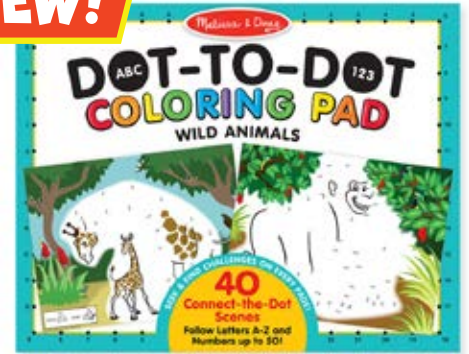

4205 สมุดระบายสีจัมโบ้ รุ่นรถ
Jumbo Coloring Pad - Vehicles
36x28x1 cm 325 บาท

NEW!

4200 สมุดระบายสีจัมโบ้ รุ่นสัตว์
Jumbo Coloring Pad - Animals
36x28x1 cm 325 บาท

NEW!

30261 สมุดระบายสี รุ่นต่อจุด ABC สัตว์เลี้ยง
ABC 123 Dot-to-Dot Coloring Pad - Pets
36x28x1 cm 325 บาท

NEW!

9104 สมุดระบายสี รุ่นต่อจุด ABC 1 2 3
ABC 123 Dot-to-Dot Coloring Pad - Wild Animals
36x28x1 cm 325 บาท

NEW!

30530 กิจกรรมสติ๊กเกอร์คำศัพท์แรก
First Words Activity Pad
36x28x1 cm 375 บาท

8563 กิจกรรมสติ๊กเกอร์ A-Z
Sticker Activity Pad Alphabet
36x28x1 cm 350 บาท