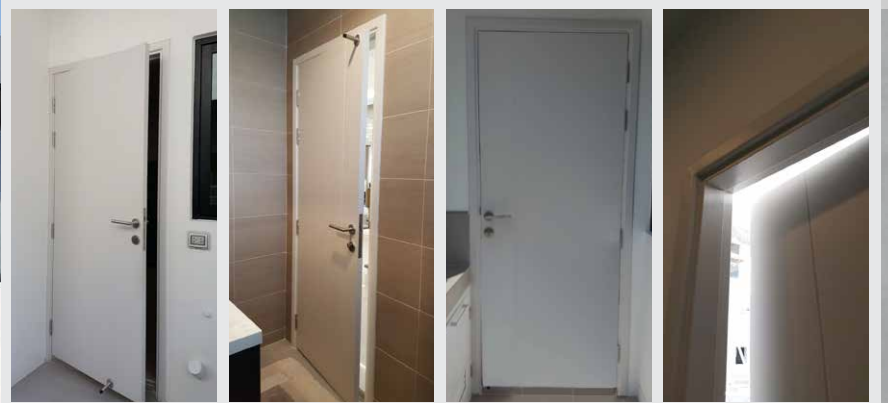

โครงการ
แอรี่ แจ้งวัฒนะ