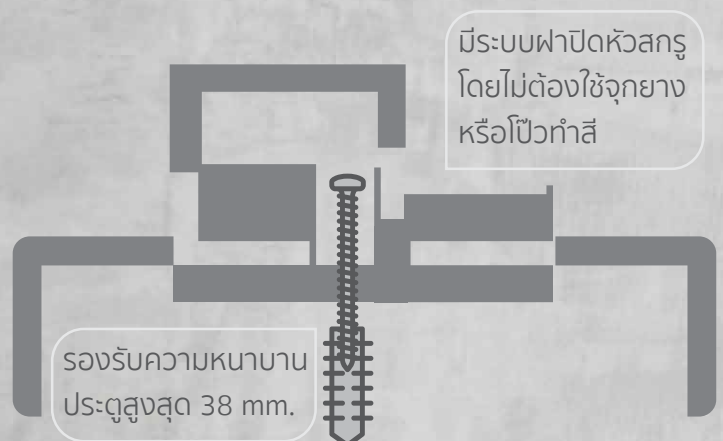

สามารถปรับขยายขนาด ปักข้าง เพื่อรองรับความหนาของผนังปูนได้
รุ่น 3 นิ้ว รองรับความหนาของผนังได้ 7.5 - 10 ซม.
รุ่น 4 นิ้ว รองรับความหนาของผนังได้ 10 - 12.5 ซม.