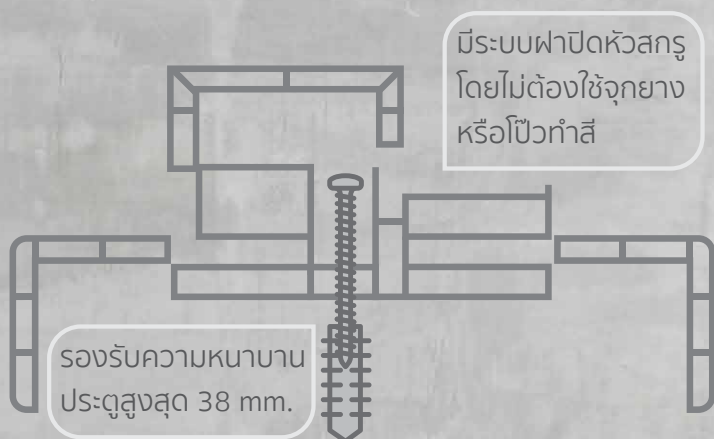

UPVC

วงกบ UPVC (Unplasticized Polyvinyl Chloride) เป็นวงกบที่ทนต่อทุกสภาพอากาศ ติดตั้งได้ทั้งภายในและภายนอก สามารถติดตั้งได้ทั้งแบบเปียกและแบบแห้ง เหมาะสำหรับติดตั้งทั้งประตู PVC และ UPVC แบบธรรมดา เพราะผลิตจากเม็ดพลาสติกเกรด A หนาและแข็งแรงรูปแบบสวยงาม (บัวเหลี่ยม) ปลอดภัยจากปลวกและมด

วงกบ UPVC สีขาว

	ขนาด	สี
UPVC	4"	ขาว

วงกบ UPVC สีอิฐ

	ขนาด	สี
UPVC	4"	อิฐ

วงกบ UPVC สีขาว SUBFRAME

	ขนาด	สี
UPVC Sub Frame	3"	ขาว
	4"	

สามารถปรับขยายขนาด ปีกข้าง เพื่อรองรับความหนาของพนักปูนได้
รุ่น 3 นิ้ว รองรับความหนาของพนักได้ 7.5 - 10 ซม.
รุ่น 4 นิ้ว รองรับความหนาของพนักได้ 10 - 12.5 ซม.