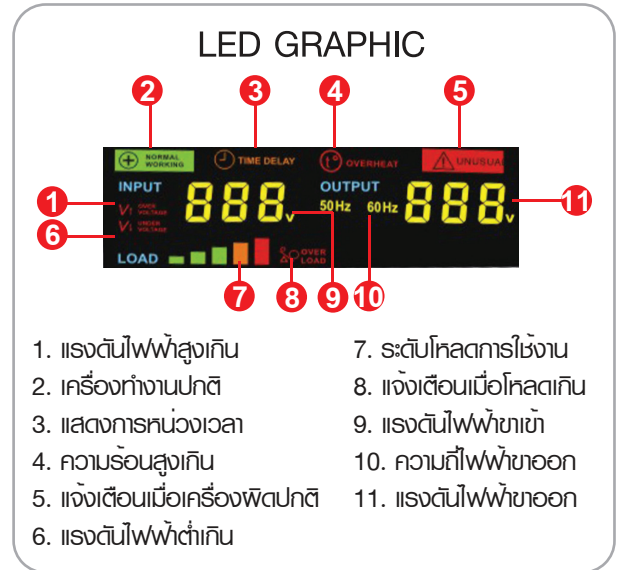

เครื่องปรับแรงดันไฟฟ้าอัตโนมัติ STY Single phase 5KVA /1

คุณสมบัติ

- สามารถรองรับแรงดันขาเข้าได้ 100-260 โวลท์
- ปรับแรงดันไฟฟ้าอัตโนมัติด้วยระบบ Servo Motor
- ควบคุมการทำงานด้วยไมโครคอนโทรลเลอร์ (MCU)
- จ่ายกระแสไฟฟ้าถึง 40% ที่แรงดันขาเข้าต่ำสุด 100 โวลท์
- แสดงการทำงานด้วยหน้าจอ LED กราฟฟิก
- มีระบบหน่วงเวลา เปิด - ปิด 6 วินาที ในขณะที่ไฟตกต่ำกว่า 100V หรือ ไฟเกินกว่า 260V เพื่อป้องกันอุปกรณ์ไฟฟ้าภายในบ้านเสียหาย
- สามารถทำงานเองโดยอัตโนมัติ (Auto-start) เมื่อไฟฟ้ากลับมาปกติ
- หม้อแปลง Toroid แกนเหล็กเป็นชนิดรีดิวซ์ (CRGO) มีน้ำหนักเบาและมีประสิทธิภาพสูง
- หม้อแปลงใช้ขดลวดทองแดง 100%
- มีวงจรป้องกันไฟกระชากที่เกิดจากฟ้าผ่า ทั้ง 3 เส้น (L-N , L-G , N-G)
- มีวงจรป้องกันไฟฟ้าลัดวงจร (Short circuit protection) ป้องกันการใช้ไฟเกินพิกัด (Overload Protection)
- มีระบบ Manual / Auto Bypass
- เครื่องจะหยุดทำงานเมื่อหม้อแปลงมี อุณหภูมิ มากกว่า 120 องศา (Transformer over temp protection)
- มีระบบตรวจสอบการทำงานของพัดลม (Fan failure protection)
- เป็นเครื่อง Stabilizer 2 in 1 ใช้ได้ทั้งเครื่องใช้ไฟฟ้าภายในบ้าน และ โหลดมอเตอร์ / ปั๊มน้ำ

รุ่น	STY-5KVA/1
ขนาดกำลัง	5000VA
แรงดันขาเข้า	1 Phase 2 Wire + PE , 100-260 Vac
เฟส	1 เฟส
หม้อแปลง	หม้อแปลงชนิด C.R.G.O. Toroidal
หน้าจอแสดงผล	LED กราฟฟิค
การแสดงผลของหน้าจอ	เครื่องกำลังทำงาน/อุณหภูมิสูงเกิน/หน่วงเวลา/เครื่องผิดปกติ/โหลดเกิน/แรงดันสูง/แรงดันต่ำเกิน
ไฟฟ้าขาออก	
ความถี่	50/60 Hz
แรงดันไฟฟ้า	220Vac
เปอร์เซ็นต์ความผิดพลาด	±3%
วงจรป้องกัน	
ป้องกันไฟเกิน / ป้องกันไฟตก	มีระบบตัดวงจรอัตโนมัติ
ป้องกันการช้อโหลดเกิน	มีระบบตัดวงจรอัตโนมัติ
ป้องกันไฟฟ้าลัดวงจร	มี / ใช้ตัดวงจรด้วย เซอร์กิต เบรกเกอร์
ป้องกันไฟกระชากและฟ้าผ่า	มี
ป้องกันสัญญาณเสียงรบกวน	EMI & RFI (เลือกได้)
ประสิทธิภาพ	98%
ระบบระบายความร้อน	พัดลมเริ่มทำงานเมื่ออุณหภูมิของหม้อแปลงถึง 60 องศาเซลเซียส
อุณหภูมิสำหรับใช้งาน	0 - 40 °C
ความชื้นสัมพัทธ์	10%~102% RH, ต้องไม่มีน้ำควบแน่น
อุณหภูมิในการเก็บรักษา	-15 ถึง 45 °C
มิติทางกายภาพ	
ขนาด (กว้างxยาวxสูง)	260x302x146
น้ำหนัก (กิโลกรัม)	15.00