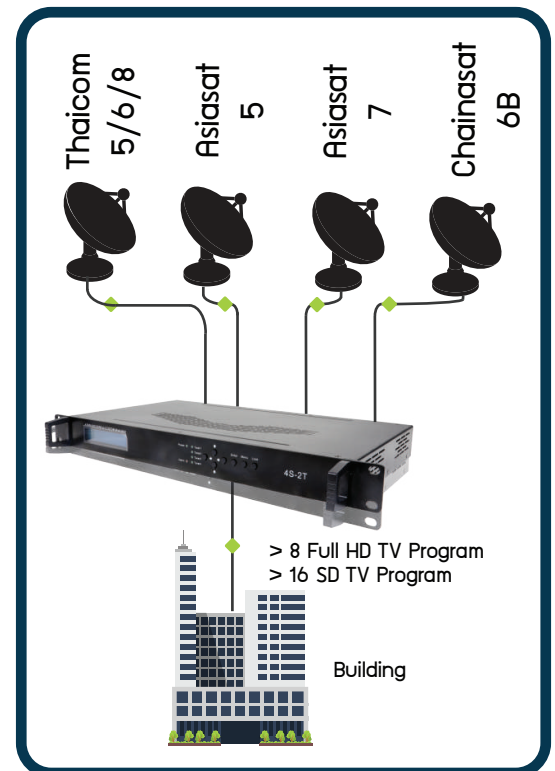

ACE 4S-2T

4DVB-S/S2 BISS to 2DVB-T
Tuner Modulator

คุณสมบัติที่โดดเด่น

มอดูเลเตอร์แบบดิจิทัลรุ่น 4S-2T เป็นเครื่องรับดาวเทียมที่เป็นดิจิทัลมอดูเลเตอร์ในตัว รองรับสัญญาณอินพุตจากจานดาวเทียม (BISS Key) 4 ความถี่ (4TP) ความถี่ RF Output 2 ความถี่ ช่องรายการความคมชัดระดับ Full HD ได้มากกว่า 8 ช่องรายการ หรือ ช่องรายการที่มีความคมชัดระดับ Standard Definition ได้มากกว่า 16 ช่องรายการ โดยไม่ต้องใช้เครื่องรับดาวเทียมเพื่อนำไปส่งเข้าระบบ MATV หรือนำไปรวมกับสัญญาณดิจิทัลทีวีของ กสทช. เหมาะสำหรับ โรงแรม โรงพยาบาล หอพัก อพาร์ทเมนต์ คอนโดมีเนียม ที่มีปัญหาระบบ MATV เดิม และต้องการจะเปลี่ยนระบบเป็น Digital MATV เพื่อความคมชัด ปัญหาจากระบบลดลง

Key Feature

- 1.ความถี่ดาวเทียมขาเข้า 4 ความถี่ (4TP)
- 2.รองรับ Biss Descrambling
- 3.มอดูเลเตอร์ความถี่เอาท์พุท 2 ความถี่ (DVB-T)
- 4.ความคมชัดระดับ Full HD / SD
- 5.จำนวนช่องรายการที่ส่งเข้าระบบ Full HD >8 ช่อง, SD >16 ช่อง
- 6.เลือกช่องรายการส่งได้ กำหนดเลขช่องรายการเพื่อจูนรับได้
- 7.รองรับ HDCP ส่งรายการทีวีที่มีการปกป้องเนื้อหาดิจิทัลที่มีลิขสิทธิ์ได้
- 8.สามารถนำช่องรายการไปมิกซ์รวมกับเสาอากาศดิจิทัลได้
- 9.ติดตั้งเข้าแร็ค 19" ได้ ใช้พื้นที่ 1U โดยไม่ต้องใช้การ์ดรอง
- 10.รองรับระบบทีวีของประเทศไทย

Specification

Tuner Input	DVB-S	Input Frequency:	950-2150MHz
		Symbol rate:	2-45Mps
		FEC Demodulation:	1/2, 2/3, 3/4, 5/6, 7/8 QPSK
	DVB-S2	Input Frequency:	950-2150MHz
		Symbol rate:	QPSK 1-45Mbauds; 8PSK 2-30Mbauds
		Code rate:	1/2, 3/5, 2/3, 3/4, 4/5, 5/6, 8/9, 9/10
		Constellation:	QPSK, 8PSK
Modulation Output	RF Output:	2 RF DVB-T Output (Combined)	
	RF Output Level:	28 ~ -3 dBm (0.1dB Step)	
	Bandwidth:	6MHz / 8MHz	