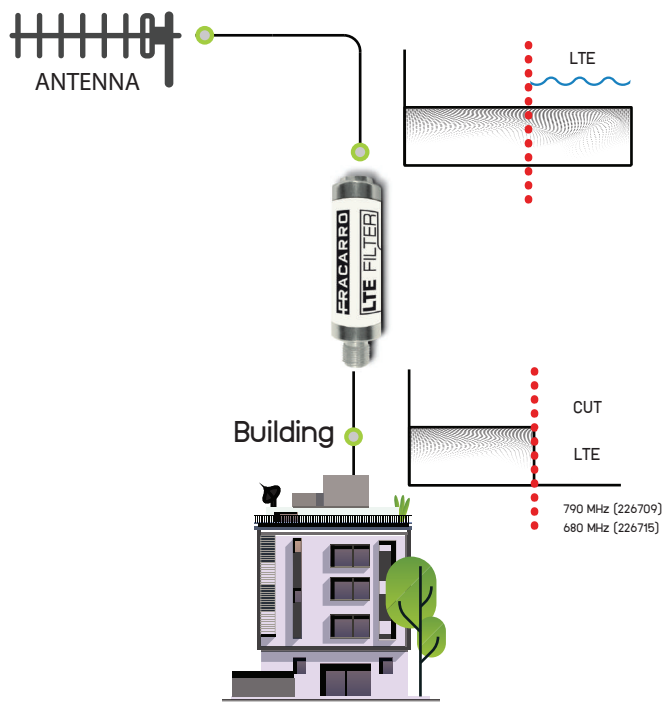

LTE in line Filter

- LTE Filter 48
- LTE Filter 60

คุณสมบัติที่โดดเด่น

SIGMA 6HD LTE เป็นเสาอากาศที่ผลิตในประเทศไทย เพื่อนำมาใช้ภายในระบบดิจิทัลทีวีโดยเฉพาะ เป็นเสาอากาศแบบ Yagi Antenna ที่พัฒนาได้อย่างดีเยี่ยม มีวงจรกรองความถี่ ความคมสูง เพื่อกรองสัญญาณรบกวน LTE/4G ฝังอยู่ภายในส่วนของไดโพล (Dipole) มีอัตราขยายสูง ขนาดกะทัดรัด ประกอบง่ายโดยไม่ต้องใช้เครื่องมือ เป็นเสาอากาศที่ดีที่สุดสำหรับงานระบบดิจิทัลทีวี MATV SMATV CATV ในประเทศไทย.

LTE Filter 48 LTE/4G/5G in Line Filter 680MHz

LTE Filter 60 LTE/4G in Line Filter 790MHz

Key Feature

1. High Selectivity on LTE Frequencies
2. SAW Technology Filtering.
3. IP Protection Level IP66
4. ค่า Insertion Loss ต่ำ
5. ค่า Return Losses สูง
6. สำหรับอัพเกรดงานระบบ MATV SMATV CATV
7. ตัวกรองความถี่ LTE/4G/5G ที่ดีที่สุดสำหรับงานระบบทีวี

Specification

Fracarro Model	LTE Filter 48	LTE Filter 60
Fracarro Code :	213229	213229
Pass Band: [MHz]	VHF+UHF	VHF+UHF
Reject Band: [MHz]	LTE/4G/5G(680MHz)	LTE/4G(790MHz)
Insertion Loss:	2	2
Working Temp: [C]	(-10) - (+55)	
Standard Conformity:	EN 50083-2	
IP Protection:	IP66	

การต่อใช้งานเบื้องต้น

ANTENNA NOT LTE FILTER

บริษัท ไอ โฮลดิ้ง อีพ เทเลวิชั่น เน็ตเวิร์ค จำกัด

17/14 หมู่ 6 ถ.พหลโยธินสาย 5 ต.บางกระพิก อ.สามพราน จ.นครปฐม 73210

Tel : 02-889-4701, 02-889-4702 FAX : 02-889-4700 E-mail : info@hstn.co.th