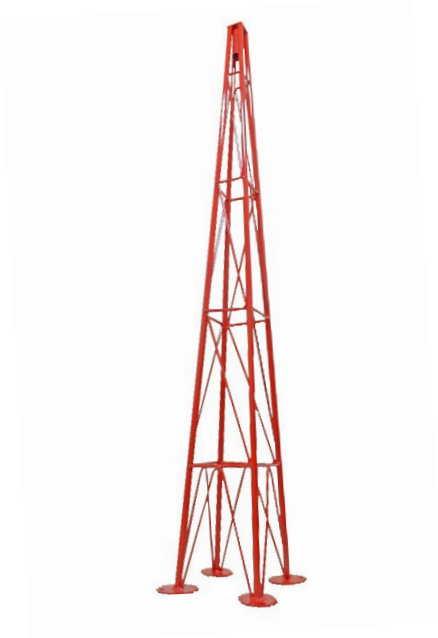

ANTENNA TOWER DHE TOWER 2 m.

Main Features:

- ทำจากวัสดุที่ได้มาตรฐาน ออกแบบให้มีความเหมาะสมกับเสาอากาศดิจิทัลทีวี
- สูง 2 เมตร พร้อมเสากลาง ยาว 1.5 เมตร ระยะยืดสูงสุด 3.2 เมตร
- ติดตั้งง่าย สะดวกรวดเร็ว ใช้เวลาน้อย
- พ่นเคลือบด้วยสีฝุ่น (Powder Coating) ทำให้ทนทานลดการเกิดสนิม