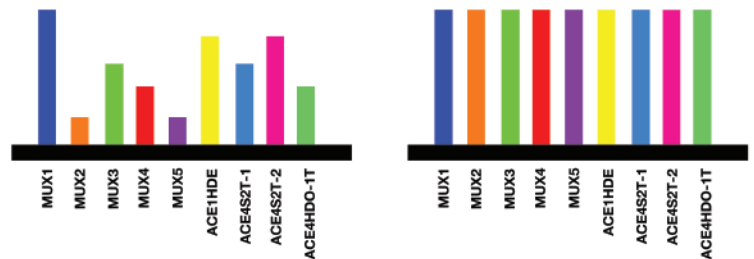

การต่อใช้งานแบบพื้นฐาน

บริษัท ไอ โซลูชั่น อีเอฟ เทลวิชั่น เน็ตเวิร์ค จำกัด

17/14 หมู่ 6 ถ.พหลโยธินสาย 5 ต.บางกระพิก อ.สามพราน จ.นครปฐม 73210

Tel : 02-889-4701, 02-889-4702 FAX : 02-889-4700 E-mail : info@hstn.co.th