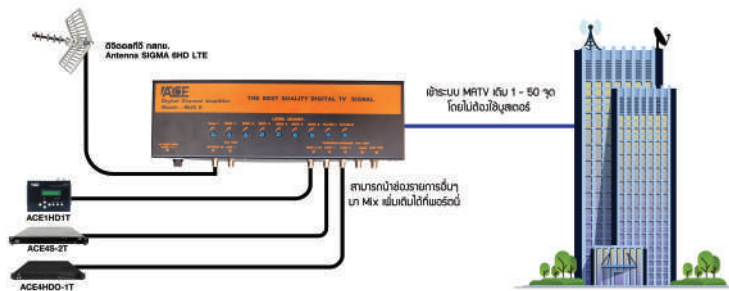

การต่อใช้งานแบบพื้นฐาน

บริษัท ไอ โซลูชั่น อีเอฟ เทลวิชั่น เน็ตเวิร์ค จำกัด

17/14 หมู่ 6 ถ.พหลโยธินสาย 5 ต.บางกระพิก อ.สามพราน จ.นครปฐม 73210

Tel : 02-889-4701, 02-889-4702 FAX : 02-889-4700 E-mail : info@hstn.co.th