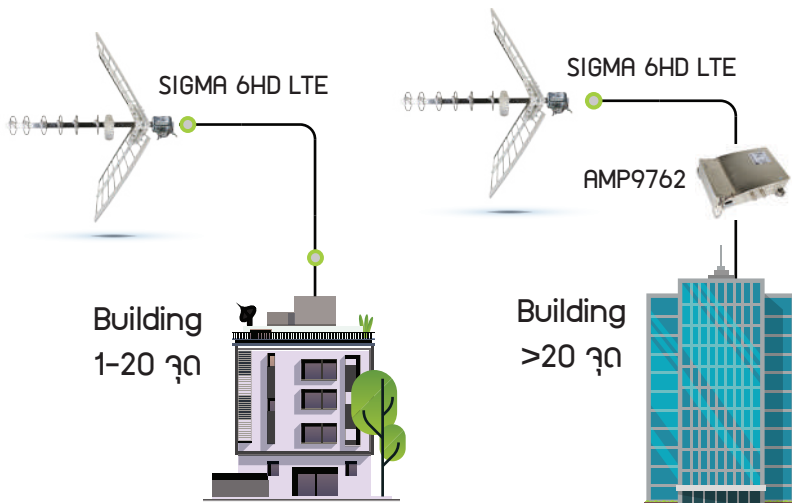

### คุณสมบัติที่โดดเด่น

SIGMA 6HD LTE เป็นเสาอากาศที่ผลิตในประเทศอิตาลี เพื่อนำมาใช้งานในระบบดิจิทัลทีวีโดยเฉพาะ เป็นเสาอากาศแบบ Yagi Antenna ที่พัฒนาได้อย่างดีเยี่ยม มีวงจรรองรับความถี่ ความคมสูง เพื่อกรองสัญญาณรบกวน LTE/4G ฝังอยู่ภายในส่วนขงไดโพล (Dipole) มีอัตราขยายสูง ขนาดกะทัดรัด ประกอบง่ายโดยไม่ต้องใช้เครื่องมือ เป็นเสาอากาศที่ดีที่สุดสำหรับงานระบบดิจิทัลทีวี MATV SMATV CATV ในประเทศไทย.

### Key Feature

1. เสาอากาศสำหรับงานระบบ MATV SMATV CATV
2. อัตราขยายสูง 15dBi ที่มีคุณภาพสูง
3. แบนด์วิดธ์ 470-790 MHz
4. มี SAW Filter ในตัวเสาอากาศสำหรับกรอง LTE/4G
5. Low Reflection, Bandwidth +/-18 องศา
6. Selectivity of 35dB @ 30MHz (790-810MHz)
7. ชิ้นงาน โครงสร้าง ส่วนประกอบ มีความแข็งแรง
8. สำหรับงานระบบ Digital SMATV ที่มีความน่าเชื่อถือสูง
9. เสาอากาศดิจิทัลทีวีที่เหมาะสมกับการใช้งานในประเทศไทย

### Specification

Fracarro Model	ELIKA 700 C
Fracarro Code :	213229
Bandwidth :	470-790MHz
Maximum Gaim :	17dBi
Front-to-Back Ratio :	32 dB
Return Loss :	-18 dB
Beam width (-3dB) :	+/-22Degree

บริษัท ไอ โซลูชั่น อีพ เทเลวิชั่น เน็ตเวิร์ค จำกัด