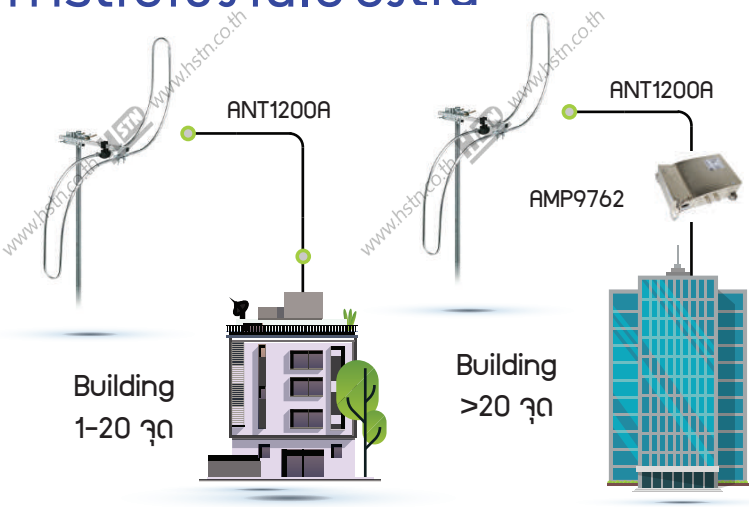

ANT1200A

FM & DAB Aerials
FM & DAB Series

คุณสมบัติที่โดดเด่น

ANT1200A เป็นเสาอากาศสำหรับใช้ในการรับสัญญาณด้วยระบบวิทยุ FM ซึ่งเป็นการออกแบบที่แตกต่างกับ จึงสามารถรับสัญญาณวิทยุ FM นำมาใช้ใน MATV SMATV และสามารถติดตั้ง IRS ได้พลัสในประเทศไทย ความแข็งแรง ทนทานสูง ประกอบใช้งานง่าย เหมาะเป็นเสาอากาศรับสัญญาณดิจิตอลทีวี สำหรับ ระบบ MATV SMATV CATV ในบ้าน หอพัก โรงแรม อพาร์ทเมนต์ คอนโดมิเนียม ในประเทศไทย

Key Feature

1. เสาอากาศดิจิตอลทีวีสำหรับ รีสอร์ท วิลล่า โรงแรม โรงพยาบาล อพาร์ทเมนต์
2. เกณฑ์ขยาย 2.1 dB
3. แบนด์วิดธ์ 87.5-108 MHz
4. Beamwidth +/- 360Degree
5. ส่วนประกอบโครงสร้างมีความแข็งแรง
6. สำหรับงานระบบ Digital SMATV ที่ต้องการเสถียรภาพสูง
7. เสาอากาศดิจิตอลทีวีที่เหมาะสมกับการใช้งานในประเทศไทย

การต่อใช้งานเบื้องต้น

Specification

Fracarro Model	ANT1200A
Fracarro Code :	213001
Bandwidth :	87.5-108MHz
Maximum Gain :	2.1 dBi
Front-to-Back Ratio :	Omni
Return Loss :	-16 dB
Beam width (-3dB) :	360