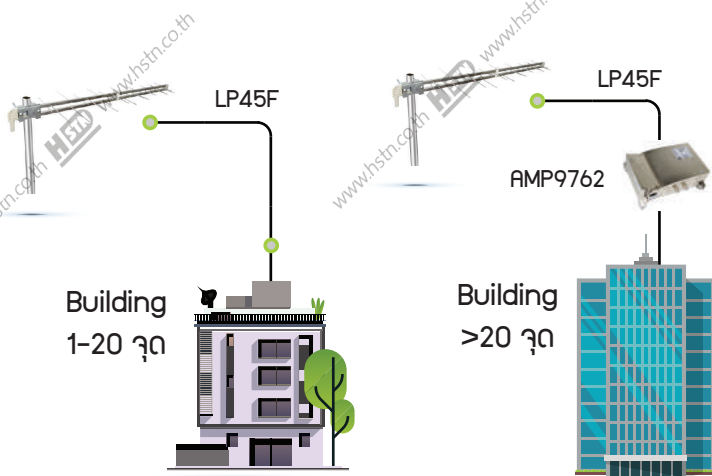

## LP45F

Log Periodic Aerials LP  
Series Yagi Antenna

## คุณสมบัติที่โดดเด่น

LP45F เป็นเสาอากาศสำหรับการใช้ในการรับสัญญาณระบบดิจิทัลโดยเฉพาะ พลิทในประเทศไทย เสาอากาศเป็นแบบ Yagi Antenna ความแข็งแรง ทนทานสูง ประกอบใช้งานง่าย เหมาะเป็นเสาอากาศรับสัญญาณดิจิทัล สำหรับ ระบบ MATV SMATV CATV ในบ้าน หอพัก โรงแรม อพาร์ทเมนต์ คอนโดมิเนียม ในประเทศไทย

## Key Feature

1. เสาอากาศดิจิทัลสำหรับ รีซอร์ค วิลล่า โรงแรม โรงพยาบาล อพาร์ทเมนต์
2. เกณฑ์ขยาย 11.5dB
3. แบนด์วิดธ์ 470-790 MHz
4. Beamwidth +/- 25Degree
5. Selectivity of 35dB @ 30MHz (790-810MHz)
6. ส่วนประกอบโครงสร้างมีความแข็งแรง
7. สำหรับระบบ Digital SMATV ที่ต้องการเสถียรภาพสูง
8. เสาอากาศดิจิทัลที่เหมาะสมกับการใช้งานในประเทศไทย

## Specification

Fracarro Model	LP45F
Fracarro Code :	216149 (216250)
Bandwidth :	470-790MHz
Maximum Gain :	11.5dBi
Front-to-Back Ratio :	36 dB
Return Loss :	-15 dB
Beam width (-3dB) :	+/-25Degree

บริษัท ไอ โซลูชั่น อีพ เทลวิชั่น เน็ตเวิร์ค จำกัด