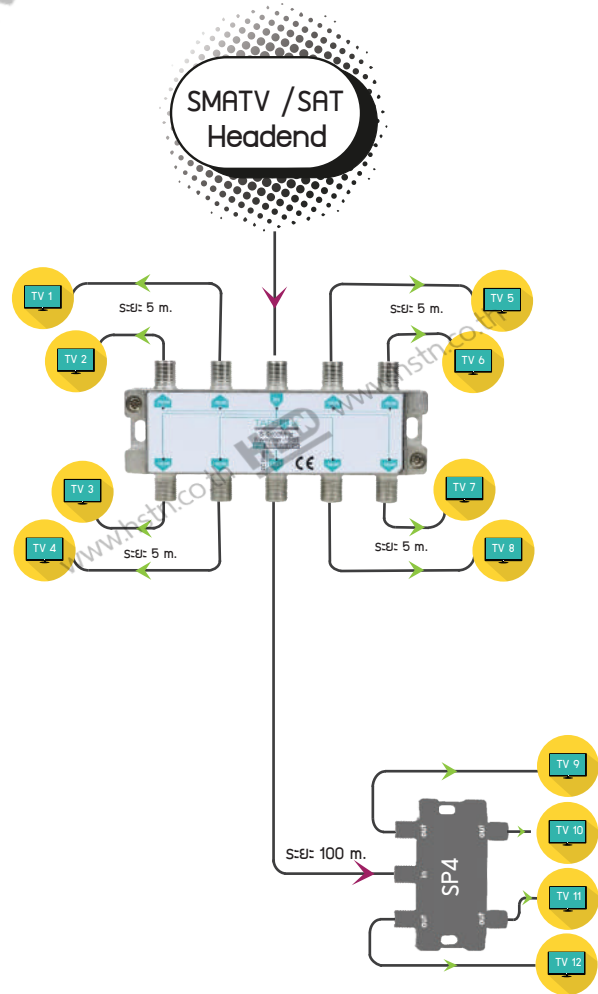

TAPS8

8 Way Tapoff 5-2400 MHz
All Port DC Pass

คุณสมบัติที่โดดเด่น

TAPS8 เป็นแท็ปออฟ 8 ทาง ยี่ห้อ Fracarro ตระกูล TAPS Series เพื่อใช้ในระบบกระจายสัญญาณโทรทัศน์และดาวเทียมในระบบทีวีรวมศูนย์ ทั้งระบบอนาล็อกทีวี และระบบดิจิทัลทีวี รองรับความถี่ 5-2400MHz ได้มาตรฐาน EN 50083-4 และมาตรฐาน EN 50083-2: Class A ในงานกระจายสัญญาณโคแอกเชียล วัสดุเป็น Zinc Die Cast Housing with Nickel Plate สามารถยึดสกรูกับสายดินหรือยึดติดผนัง ประสิทธิภาพสูงสุดในทุกช่วงความถี่ไฟ DC ผ่านได้ทุกพอร์ตคุณภาพมาตรฐานยุโรป เป็นผลิตภัณฑ์ที่ดีที่สุดสำหรับงานระบบทีวี SMATV, Digital SMATV

การต่อใช้งานเบื้องต้น

Key Feature

1. Low Insertion Loss also on SAT Band, Up to 2400MHz.
2. Changeless Attenuation on Output Ports from 5 to 2400MHz.
3. DC Pass from Outputs to Input
4. High Return Loss
5. "A" Shielding Factor
6. 2 Earth Screws
7. Wall Fixing

Specification

8 Way Tapoff 5-2400MHz All Port DC Pass							
Model	Fracarro Code	Frequency: (MHz)	40	852	950	2150	2400
TAPS616	287319	Insertion Loss: (dB)	4.5	5.0	5.5	5.5	7.0
		Taps Loss: (dB)	16.0	16.0	16.0	16.0	16.0
		Separation Out-Taps: (dB)	23.0	23.0	22.0	21.0	20.0
TAPS620	287320	Insertion Loss: (dB)	2.5	3.0	3.0	4.5	5.5
		Taps Loss: (dB)	20.0	20.0	20.0	20.0	20.0
		Separation Out-Taps: (dB)	24.0	23.0	23.0	22.0	21.0