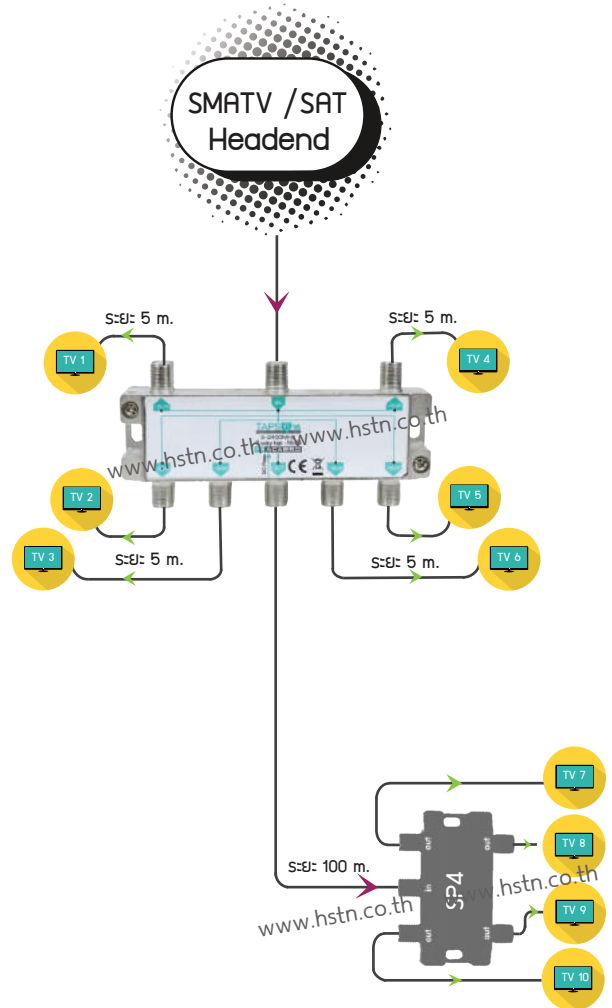

TAPS6

6 Way Tapoff 5-2400 MHz
All Port DC Pass

คุณสมบัติที่โดดเด่น

TAPS6 เป็นเทปออฟ 6 ทาง ยี่ห้อ Fracarro ตระกูล TAPS Series เพื่อใช้ในระบบกระจายสัญญาณโทรทัศน์และดาวเทียมในระบบทีวีรวมศูนย์ ทั้งระบบอนาล็อกทีวี และระบบดิจิทัลทีวี รองรับความถี่ 5-2400MHz ได้มาตรฐาน EN 50083-4 และมาตรฐาน EN 50083-2: Class A ในงานกระจายสัญญาณโคแอกเซียล วัสดุเป็นZinc Die Cast Housing with NickelPlate สามารถยึดสกรูกับสายดินหรือยึดติดผนัง ประสิทธิภาพสูงสุดในทุกช่วงความถี่ไฟ DC ผ่านได้ทุกพอร์ตคุณภาพมาตรฐานยุโรป เป็นผลิตภัณฑ์ที่ดีที่สุดสำหรับงานระบบทีวี SMATV, Digital SMATV

การต่อใช้งานเบื้องต้น

Key Feature

1. Low Insertion Loss also on SAT Band, Up to 2400MHz.
2. Changeless Attenuation on Output Ports from 5 to 2400MHz.
3. DC Pass from Outputs to Input
4. High Return Loss
5. "A" Shielding Factor
6. 2 Earth Screws
7. Wall Fixing

Specification

6 Way Tapoff 5-2400MHz All Port DC Pass							
Model	Fracarro Code	Frequency: (MHz)	40	852	950	2150	2400
TAPS616	287319	Insertion Loss: (dB)	4.0	4.5	5.0	5.5	7.0
		Taps Loss: (dB)	16.0	16.0	16.0	16.0	16.0
		Separation Out-Taps: (dB)	25.0	25.0	24.0	22.0	21.0
TAPS620	287320	Insertion Loss: (dB)	2.5	2.5	3.0	4.5	5.5
		Taps Loss: (dB)	20.0	20.0	20.0	20.0	20.0
		Separation Out-Taps: (dB)	24.0	24.0	24.0	24.0	24.0