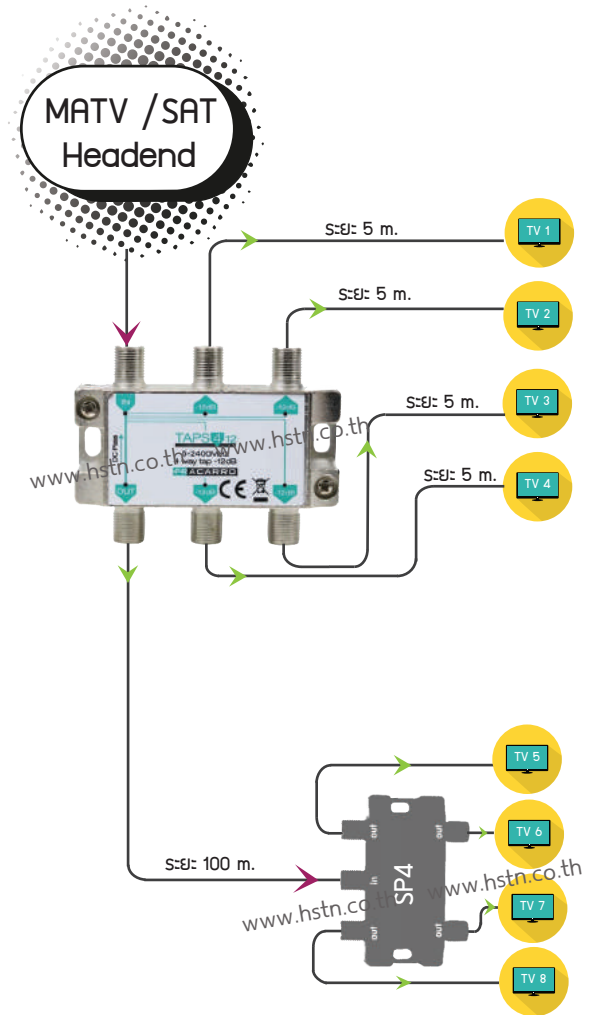

การต่อใช้งานเบื้องต้น

บริษัท ไอ โฮลดิ้ง อีพ เทเลวิชั่น เน็ตเวิร์ค จำกัด

17/14 หมู่ 6 ถ.พหลโยธินสาย 5 ต.บางกระพี้ อ.สามพราน จ.นครปฐม 73210

Tel : 02-889-4701, 02-889-4702 FAX : 02-889-4700 E-mail : info@hstn.co.th