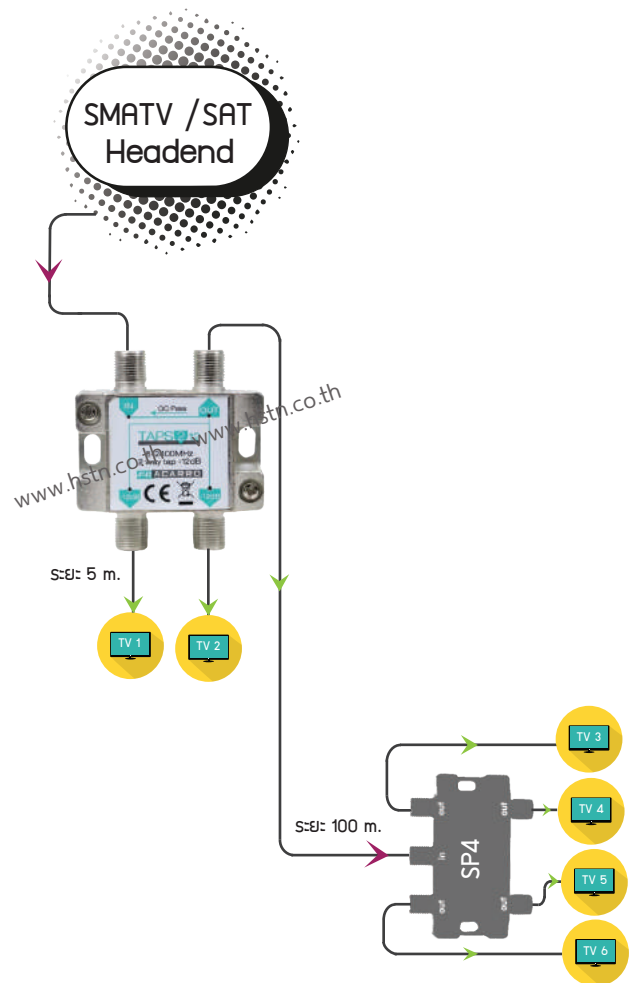

TAPS2

2 Way Tapoff 5-2400 MHz
All Port DC Pass

คุณสมบัติที่โดดเด่น

TAPS2 เป็นแท็ปออฟ 2 ทาง ยี่ห้อ Fracarro ตระกูล TAPS Series เพื่อใช้ในระบบกระจายสัญญาณโทรทัศน์และดาวเทียมในระบบทีวีรวมศูนย์ ทั้งระบบอนาล็อกทีวี และระบบดิจิทัลทีวี รองรับความถี่ 5-2400MHz ได้มาตรฐาน EN 50083-4 และมาตรฐาน EN 50083-2: Class A ในงานกระจายสัญญาณโคแอกเชียล วัสดุเป็น Zinc Die Cast Housing with Nickel Plate สามารถยึดสกรูกับสายดินหรือยึดติดผนัง ประสิทธิภาพสูงสุดในทุกช่วงความถี่ไฟ DC ผ่านได้ทุกพอร์ตคุณภาพมาตรฐานยุโรป เป็นผลิตภัณฑ์ที่ดีที่สุดสำหรับงานระบบทีวี SMATV, Digital SMATV

การต่อใช้งานเบื้องต้น

Key Feature

1. Low Insertion Loss also on SAT Band, Up to 2400MHz.
2. Changeless Attenuation on Output Ports from 5 to 2400MHz.
3. DC Pass from Outputs to Input
4. High Return Loss
5. "A" Shielding Factor
6. 2 Earth Screws
7. Wall Fixing

Specification

2 Way Tapoff 5-2400MHz All Port DC Pass							
Model	Fracarro Code	Frequency: (MHz)	40	852	950	2150	2400
TAPS110	287313	Insertion Loss: (dB)	3.0	3.0	3.5	4.0	5.0
		Taps Loss: (dB)	12.0	12.0	12.0	12.0	12.0
		Separation Out-Taps: (dB)	25.0	25.0	25.0	22.0	21.0
TAPS115	287314	Insertion Loss: (dB)	2.0	2.5	3.5	3.5	4.0
		Taps Loss: (dB)	15.0	15.0	15.0	15.0	15.0
		Separation Out-Taps: (dB)	30.0	30.0	27.0	25.0	25.0
TAPS120	287315	Insertion Loss: (dB)	1.5	2.0	3.0	3.0	4.0
		Taps Loss: (dB)	20.0	20.0	20.0	20.0	20.0
		Separation Out-Taps: (dB)	33.0	30.0	28.0	28.0	25.0