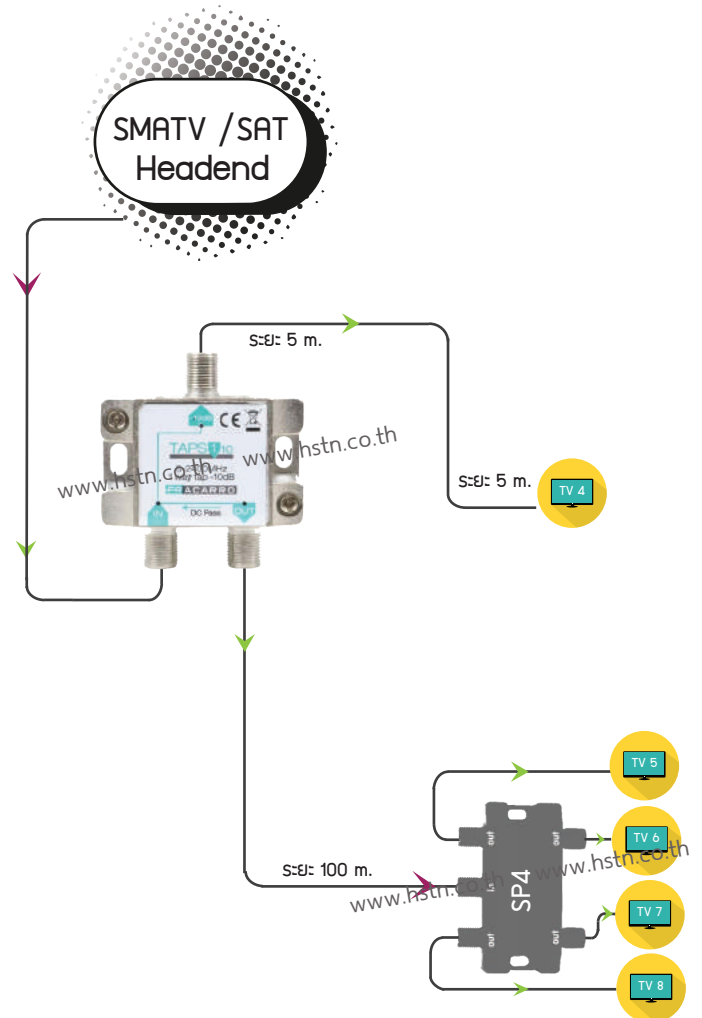

TAPS1

1 Way Tapoff 5-2400 MHz
All Port DC Pass

คุณสมบัติที่โดดเด่น

TAPS1 เป็นแท็ปออฟ 1 ทาง ยี่ห้อ Fracarro ตระกูล TAPS Series เพื่อใช้ในระบบกระจายสัญญาณโทรทัศน์และดาวเทียมในระบบทีวีรวมศูนย์ ทั้งระบบอนาล็อกทีวี และระบบดิจิทัลทีวี รองรับความถี่ 5-2400MHz ได้มาตรฐาน EN 50083-4 และมาตรฐาน EN 50083-2: Class A ในงานกระจายสัญญาณโคแอกเชียล วัสดุเป็น Zinc Die Cast Housing with Nickel Plate สามารถยึดสกรูกับสายดินหรือยึดติดผนัง ประสิทธิภาพสูงสุดในทุกช่วงความถี่ไฟ DC ผ่านได้ทุกพอร์ตคุณภาพมาตรฐานยุโรป เป็นผลิตภัณฑ์ที่ดีที่สุดสำหรับงานระบบทีวี SMATV, Digital SMATV

การต่อใช้งานเบื้องต้น

Key Feature

1. Low Insertion Loss also on SAT Band, Up to 2400MHz.
2. Changeless Attenuation on Output Ports from 5 to 2400MHz.
3. DC Pass from Outputs to Input
4. High Return Loss
5. "A" Shielding Factor
6. 2 Earth Screws
7. Wall Fixing

Specification

| 1 Way Tapoff 5-2400MHz All Port DC Pass | | | | | | | |
|---|---------------|---------------------------|------|------|------|------|------|
| Model | Fracarro Code | Frequency: (MHz) | 40 | 852 | 950 | 2150 | 2400 |
| TAPS110 | 287311 | Insertion Loss: (dB) | 2.0 | 2.0 | 2.5 | 3.0 | 3.5 |
| | | Taps Loss: (dB) | 10 | 10 | 10 | 10 | 10 |
| | | Separation Out-Taps: (dB) | 28.0 | 24.0 | 23.0 | 22.0 | 22.0 |
| TAPS115 | 287310 | Insertion Loss: (dB) | 1.5 | 1.5 | 2.0 | 2.5 | 3.0 |
| | | Taps Loss: (dB) | 15.0 | 15.0 | 15.0 | 15.0 | 15.0 |
| | | Separation Out-Taps: (dB) | 35.0 | 26.0 | 25.0 | 23.0 | 23.0 |
| TAPS120 | 287312 | Insertion Loss: (dB) | 1.0 | 1.0 | 1.5 | 2.0 | 2.5 |
| | | Taps Loss: (dB) | 20.0 | 20.0 | 20.0 | 20.0 | 20.0 |
| | | Separation Out-Taps: (dB) | 39.0 | 29.0 | 25.0 | 25.0 | 25.0 |