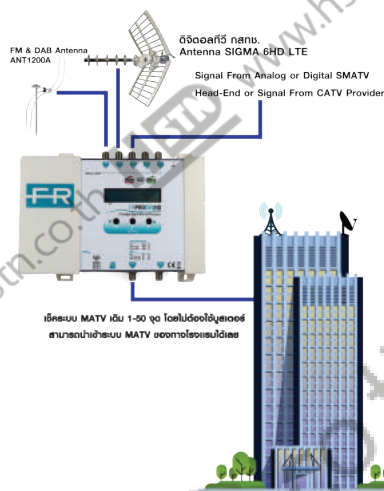

FRPRO EVO HD

Digital TV Programmable Profiler

คุณสมบัติที่โดดเด่น

Fracarro FRPRO EVO HD อุปกรณ์ย้ายความถี่สัญญาณทีวี จัดเรียงความถี่ได้อิสระ อัตราขยายสูง มีวงจร Auto AGC ปรับความแรงอัตโนมัติ เบื้องหลังข้อมูลได้ สำหรับใช้ในห้องส่งระบบ MATV ที่ต้องการปรับระดับสัญญาณให้เท่ากันอัตโนมัติ หรือต้องการจัดเรียงช่องความถี่ใหม่ หรือต้องการช่องความถี่ใช้งานเพิ่มเติมแต่เป็นระบบทีวีอนาล็อกเก่าแบบ DSB Modulator ส่งรายการทีวีได้มากกว่า 50 ช่องรายการ

การต่อใช้งานแบบพื้นฐาน

Key Feature

1. เป็น Channel Converter ที่สามารถย้ายความถี่ได้อิสระมากกว่า 50 ความถี่
2. เปลี่ยนสัญญาณอนาล็อก DSB Modulator ให้เป็น SSB Modulator
3. เป็น Channel Amplifier มีวงจร AGC ควบคุมอัตราขยายอัตโนมัติแบบเรียลไทม์
4. มีฟังก์ชัน "Output Signal Perfect Equalization"
5. มีวงจรกรองอัตโนมัติ LTE 790MHz (4G) และ 700MHz (5G) ที่มีประสิทธิภาพสูง
6. พอร์ตอินพุต 4 VHF/UHF Input และ 1 FM Input
7. อัตราขยาย Gain FM: 35dB, VHF 45dB (Auto AGC) UHF 55dB (Auto AGC)
8. ใช้ได้กับ ระบบทีวีแบบอนาล็อก และระบบทีวีดิจิทัล
9. ใช้งานง่าย ติดตั้งเร็ว
10. สามารถเบี่ยงการโปรแกรมข้อมูล ผ่านช่องเสียบ SD Card
11. สามารถตั้งรหัส PIN เพื่อป้องกันโปรแกรมข้อมูลโดยไม่ตั้งใจ
12. ยึดมาตรฐานจากยุโรป ที่วงการระบบทีวี ให้การยอมรับ