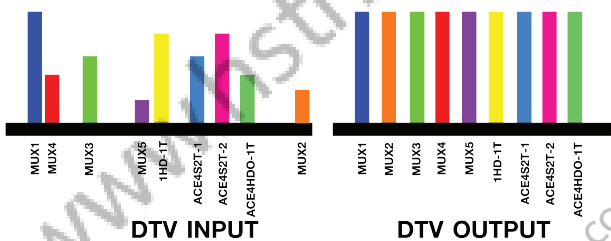

FRPRO EVO HD

Digital TV Programmable Profiler

คุณสมบัติที่โดดเด่น

Fracarro FRPRO EVO HD อุปกรณ์ย้ายความถี่สัญญาณทีวี จัดเรียงความถี่ได้อิสระ อัตราขยายสูง มีวงจร Auto AGC ปรับความแรงอัตโนมัติ เบื้องหลังข้อมูลได้ สำหรับใช้ในห้องส่งระบบ MATV ที่ต้องการปรับระดับสัญญาณให้เท่ากันอัตโนมัติ หรือต้องการจัดเรียงช่องความถี่ใหม่ หรือต้องการช่องความถี่ใช้งานเพิ่มเติมแต่เป็นระบบทีวีอนาล็อกเก่าแบบ DSB Modulator ส่งรายการทีวีได้มากกว่า 50 ช่องรายการ

การต่อใช้งานแบบพื้นฐาน

Key Feature

1. เป็น Channel Converter ที่สามารถย้ายความถี่ได้อิสระมากกว่า 50 ความถี่
2. เปลี่ยนสัญญาณอนาล็อก DSB Modulator ให้เป็น SSB Modulator
3. เป็น Channel Amplifier มีวงจร AGC ควบคุมอัตราขยายอัตโนมัติแบบเรียลไทม์
4. มีฟังก์ชัน "Output Signal Perfect Equalization"
5. มีวงจรกรองอัตโนมัติ LTE 790MHz (4G) และ 700MHz (5G) ที่มีประสิทธิภาพสูง
6. พอร์ตอินพุต 4 VHF/UHF Input และ 1 FM Input
7. อัตราขยาย Gain FM: 35dB, VHF 45dB (Auto AGC) UHF 55dB (Auto AGC)
8. ใช้ได้กับ ระบบทีวีแบบอนาล็อก และระบบทีวีดิจิทัล
9. ใช้งานง่าย ติดตั้งเร็ว
10. สามารถเบี่ยงการโปรแกรมข้อมูล ผ่านช่องเสียบ SD Card
11. สามารถตั้งรหัส PIN เพื่อป้องกันโปรแกรมข้อมูลโดยไม่ตั้งใจ
12. ยึดมาตรฐานจากยุโรป ที่วงการระบบทีวี ให้การยอมรับ