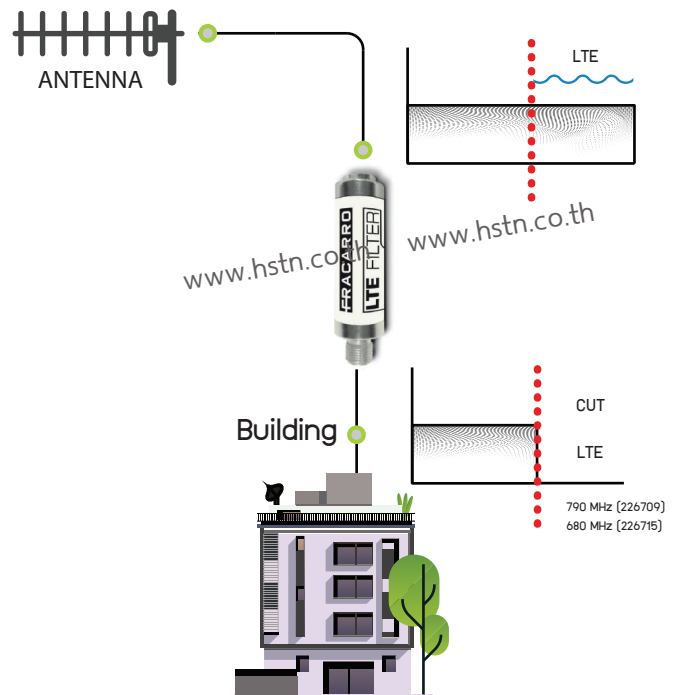

LTE in line Filter

- LTE Filter 48
- LTE Filter 60

คุณสมบัติที่โดดเด่น

SIGMA 6HD LTE เป็นเสาอากาศที่ผลิตในประเทศอิตาลี เพื่อนำมาใช้วางในระบบดิจิทัลทีวีโดยเฉพาะ เป็นเสาอากาศแบบ Yagi Antenna ที่พัฒนาได้อย่างดีเยี่ยม มีวงจรกรองความถี่ ความคมสูง เพื่อกรองสัญญาณรบกวน LTE/4G ฝังอยู่ภายในส่วนของไดโพล (Dipole) มีอัตราขยายสูง ขนาดกะทัดรัด ประกอบง่ายโดยไม่ต้องใช้เครื่องมือ เป็นเสาอากาศที่ดีที่สุดสำหรับวางระบบดิจิทัลทีวี MATV SMATV CATV ในประเทศไทย.

LTE Filter 48 LTE/4G/5G in Line Filter 680MHz

LTE Filter 60 LTE/4G in Line Filter 790MHz

Key Feature

1. High Selectivity on LTE Frequencies
2. SAW Technology Filtering.
3. IP Protection Level IP66
4. ค่า Insertion Loss ต่ำ
5. ค่า Return Losses สูง
6. สำหรับอัพเกรดวางระบบ MATV SMATV CATV
7. ตัวกรองความถี่ LTE/4G/5G ที่ดีที่สุดสำหรับวางระบบทีวี

Specification

Fracarro Model	LTE Filter 48	LTE Filter 60
Fracarro Code :	213229	213229
Pass Band: [MHz]	VHF+UHF	VHF+UHF
Reject Band: [MHz]	LTE/4G/5G(680MHz)	LTE/4G(790MHz)
Insertion Loss:	2	2
Working Temp: [C]	(-10) - (+55)	
Standard Conformity:	EN 50083-2	
IP Protection:	IP66	

การต่อใช้งานเบื้องต้น

ANTENNA NOT LTE FILTER

บริษัท ไอ โซลูชั่น อีพ เทลวิชั่น เน็ตเวิร์ค จำกัด

17/14 หมู่ 6 ถ.พหลโยธินสาย 5 ต.บางกระพิก อ.สามพราน จ.นครปฐม 73210

Tel : 02-889-4701, 02-889-4702 FAX : 02-889-4700 E-mail : info@hstn.co.th