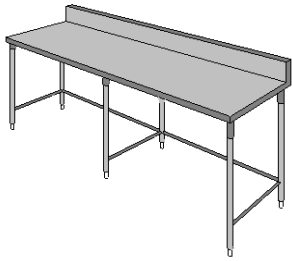

Product : WORK TABLE /โต๊ะสแตนเลส
Brand : POOM
Detail : UM-TB900-2
Dimension : 700x750x850x150mm,2300x750x850+150mm.
Price :

Product : WORK TABLE /โต๊ะสแตนเลส
Brand : POOM
Detail : UM-TB901-2
Dimension : 1500x750x850x150mm.
Price :

Product : WORK TABLE W /2 UNDER โต๊ะสแตนเลส
Brand : POOM
Detail : UM-TB902-2
Dimension : 1500x750x850x150mm.

Product : WORK TABLE W /3UNDER โต๊ะสแตนเลส
Brand : POOM
Detail : UM-TB9003-3
Dimension : 1500x750x150mm.
Price :

Product : WORK TABLE /โต๊ะสแตนเลส
Brand : POOM
Detail : UM-TB904
Dimension : Price :

Product : WORK TABLE WIHT /UNDER SHELF/โต๊ะแสดนเลส
Brand : POOM
Detail : UM-TB905
Dimension :
Price :

Product : WORK TABLE WIHT /UNDER SHELF/โต๊ะแสดนเลส
Brand : POOM
Detail : UM-TB906-2
Dimension :
Price :