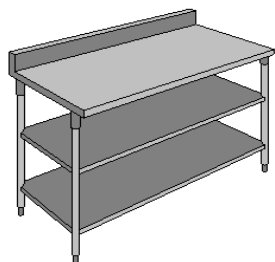

Product : WORK TABLE /โต๊ะสแตนเลส
Brand : POOM
Detail : UM-TB900-2
Dimension : 700x750x850x150mm,2300x750x850+150mm.
Price :

Product : WORK TABLE /โต๊ะสแตนเลส
Brand : POOM
Detail : UM-TB901-2
Dimension : 1500x750x850x150mm.
Price :

Product : WORK TABLE W /2 UNDER โต๊ะสแตนเลส
Brand : POOM
Detail : UM-TB902-2
Dimension : 1500x750x850x150mm.

Product : WORK TABLE W /3UNDER โต๊ะสแตนเลส
Brand : POOM
Detail : UM-TB9003-3
Dimension : 1500x750x150mm.
Price :