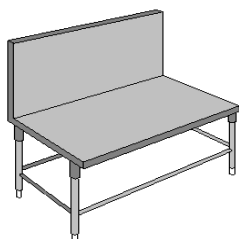

Product : WORK TABLE /โต๊ะสแตนเลส
Brand : POOM
Detail : UM-TB900-2
Dimension : 700x750x850x150mm,2300x750x850+150mm.
Price :

Product : WORK TABLE /โต๊ะสแตนเลส
Brand : POOM
Detail : UM-TB901-2
Dimension : 1500x750x850x150mm.
Price :

Product : WORK TABLE W /2 UNDER โต๊ะสแตนเลส
Brand : POOM
Detail : UM-TB902-2
Dimension : 1500x750x850x150mm.

Product : WORK TABLE W /3UNDER โต๊ะสแตนเลส
Brand : POOM
Detail : UM-TB9003-3
Dimension : 1500x750x150mm.
Price :