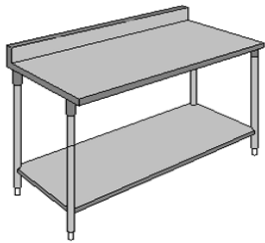

Product : WORK TABLE /โต๊ะสแตนเลส
Brand : POOM
Detail : UM-TB900-2
Dimension : 700x750x850x150mm,2300x750x850+150mm.
Price :

Product : WORK TABLE /โต๊ะสแตนเลส
Brand : POOM
Detail : UM-TB901-2
Dimension : 1500x750x850x150mm.
Price :

Product : WORK TABLE W /2 UNDER โต๊ะสแตนเลส
Brand : POOM
Detail : UM-TB902-2
Dimension : 1500x750x850x150mm.

Product : WORK TABLE W /3UNDER โต๊ะสแตนเลส
Brand : POOM
Detail : UM-TB9003-3
Dimension : 1500x750x150mm.
Price :

Product : WORK TABLE /โต๊ะสแตนเลส
Brand : POOM
Detail : UM-TB904
Dimension : Price :

Product : WORK TABLE WIHT /UNDER SHELF/โต๊ะแสดนเลส
Brand : POOM
Detail : UM-TB905
Dimension :
Price :

Product : WORK TABLE WIHT /UNDER SHELF/โต๊ะแสดนเลส
Brand : POOM
Detail : UM-TB906-2
Dimension :
Price :