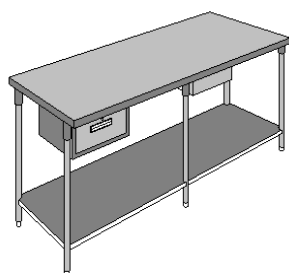

Product : WORK TABLE /โต๊ะสแตนเลส
Brand : POOM
Detail : UM-TB900-2
Dimension : 700x750x850x150mm,2300x750x850+150mm.
Price :

Product : WORK TABLE /โต๊ะสแตนเลส
Brand : POOM
Detail : UM-TB901-2
Dimension : 1500x750x850x150mm.
Price :

Product : WORK TABLE W /2 UNDER โต๊ะสแตนเลส
Brand : POOM
Detail : UM-TB902-2
Dimension : 1500x750x850x150mm.

Product : WORK TABLE W /3UNDER โต๊ะสแตนเลส
Brand : POOM
Detail : UM-TB9003-3
Dimension : 1500x750x150mm.
Price :