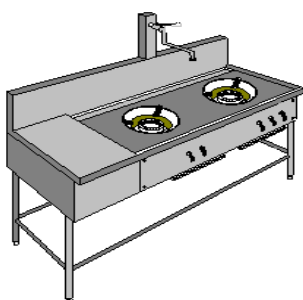

Product : 1 BURNER THAI RANGE /เตาไทย 1 หัว
Model : TA-7001
Brand : POOM
Details :
Dim : 700X750X750+150 mm

Product : 2 BURNER THAI RANGE /เตาไทย 2 หัว
Model : TA-7002
Brand : POOM
Details :
Dim : 1100X750X750+150 mm

Product : 2 BURNER THAI RANGE /เตาไทย 2 หัว มีที่ซัก
Model : TA-7003
Brand : POOM
Details :
Dim : 1500X750X750+150 mm

Product : 2 BURNER THAI RANGE /เตาไทย 2 หัว
Model : TA-7004
Brand : POOM
Details :
Dim : 1500X750X750+150 mm

Product : 3 BURNER THAI RANGE /เตาไทย 3 หัว
พร้อมที่ซัก
Model : TA-7004
Brand : POOM
Details :
Dim : 1500X750X750+150 mm

Product : 1 BURNER /เตาไทย 1 หัว
Model : TA-7005
Brand : POOM
Details :
Dim : 700X750X750+250 mm

Product : 2 BURNER STOCK POT STOVE/เตาไทย 1 หัว
Model : TA-7006
Brand : POOM
Details :
Dim : 1500X750X750+250 mm

Product : 1 STOCK POT STOVE/เตาชุป 1 หัว
Model : TA-7008
Brand : POOM
Details :
Dim : 700X750X750+250 mm