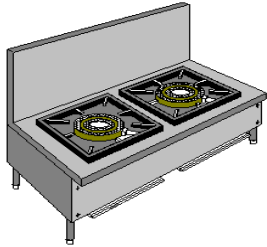

Product : 1 BURNER THAI RANGE /เตาไทย 1 หัว
Model : TA-7001
Brand : POOM
Details :
Dim : 700X750X750+150 mm

Product : 2 BURNER THAI RANGE /เตาไทย 2 หัว
Model : TA-7002
Brand : POOM
Details :
Dim : 1100X750X750+150 mm

Product : 2 BURNER THAI RANGE /เตาไทย 2 หัว มีที่ซัก
Model : TA-7003
Brand : POOM
Details :
Dim : 1500X750X750+150 mm

Product : 2 BURNER THAI RANGE /เตาไทย 2 หัว
Model : TA-7004
Brand : POOM
Details :
Dim : 1500X750X750+150 mm

Product : 3 BURNER THAI RANGE /เตาไทย 3 หัว
พร้อมที่ซัก
Model : TA-7004
Brand : POOM
Details :
Dim : 1500X750X750+150 mm

Product : 1 BURNER /เตาไทย 1 หัว
Model : TA-7005
Brand : POOM
Details :
Dim : 700X750X750+250 mm

Product : 2 BURNER STOCK POT STOVE/เตาไทย 1 หัว
Model : TA-7006
Brand : POOM
Details :
Dim : 1500X750X750+250 mm

Product : 1 STOCK POT STOVE/เตาชุป 1 หัว
Model : TA-7008
Brand : POOM
Details :
Dim : 700X750X750+250 mm