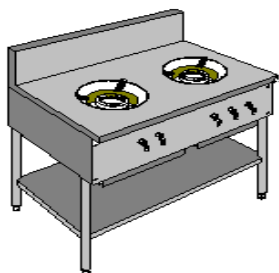

Product : 1 BURNER THAI RANGE /เตาไทย 1 หัว
Model : TA-7001
Brand : POOM
Details :
Dim : 700X750X750+150 mm

Product : 2 BURNER THAI RANGE /เตาไทย 2 หัว
Model : TA-7002
Brand : POOM
Details :
Dim : 1100X750X750+150 mm

Product : 2 BURNER THAI RANGE /เตาไทย 2 หัว มีที่ซัก
Model : TA-7003
Brand : POOM
Details :
Dim : 1500X750X750+150 mm

Product : 2 BURNER THAI RANGE /เตาไทย 2 หัว
Model : TA-7004
Brand : POOM
Details :
Dim : 1500X750X750+150 mm

Product : 3 BURNER THAI RANGE /เตาไทย 3 หัว
พร้อมที่ซัก
Model : TA-7004
Brand : POOM
Details :
Dim : 1500X750X750+150 mm

Product : 1 BURNER /เตาไทย 1 หัว
Model : TA-7005
Brand : POOM
Details :
Dim : 700X750X750+250 mm

Product : 2 BURNER STOCK POT STOVE/เตาไทย 1 หัว
Model : TA-7006
Brand : POOM
Details :
Dim : 1500X750X750+250 mm

Product : 1 STOCK POT STOVE/เตาชุป 1 หัว
Model : TA-7008
Brand : POOM
Details :
Dim : 700X750X750+250 mm