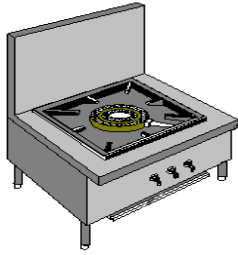

Product : 1 BURNER THAI RANGE /เตาไทย 1 หัว
Model : TA-7001
Brand : POOM
Details :
Dim : 700X750X750+150 mm

Product : 2 BURNER THAI RANGE /เตาไทย 2 หัว
Model : TA-7002
Brand : POOM
Details :
Dim : 1100X750X750+150 mm

Product : 2 BURNER THAI RANGE /เตาไทย 2 หัว มีที่ซัก
Model : TA-7003
Brand : POOM
Details :
Dim : 1500X750X750+150 mm

Product : 2 BURNER THAI RANGE /เตาไทย 2 หัว
Model : TA-7004
Brand : POOM
Details :
Dim : 1500X750X750+150 mm

Product : 3 BURNER THAI RANGE /เตาไทย 3 หัว
พร้อมที่ซัก
Model : TA-7004
Brand : POOM
Details :
Dim : 1500X750X750+150 mm

Product : 1 BURNER /เตาไทย 1 หัว
Model : TA-7005
Brand : POOM
Details :
Dim : 700X750X750+250 mm

Product : 2 BURNER STOCK POT STOVE/เตาไทย 1 หัว
Model : TA-7006
Brand : POOM
Details :
Dim : 1500X750X750+250 mm

Product : 1 STOCK POT STOVE/เตาชุป 1 หัว
Model : TA-7008
Brand : POOM
Details :
Dim : 700X750X750+250 mm