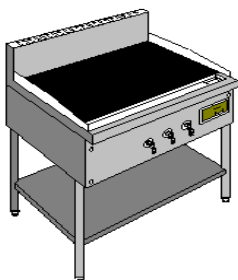

Product : GAS GRIDDLE RANGE/เตาทอดแผ่นเรียบ
Model : TA-7008
Brand : POOM
Details :
Dim : 600x750x800+200