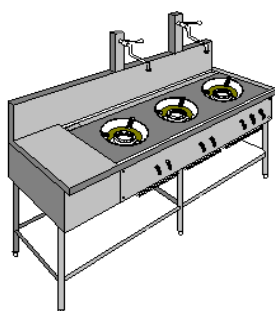

Product : 1 BURNER THAI RANGE /เตาไทย 1 หัว
Model : TA-7001
Brand : POOM
Details :
Dim : 700X750X750+150 mm

Product : 2 BURNER THAI RANGE /เตาไทย 2 หัว
Model : TA-7002
Brand : POOM
Details :
Dim : 1100X750X750+150 mm

Product : 2 BURNER THAI RANGE /เตาไทย 2 หัว มีที่ซัก
Model : TA-7003
Brand : POOM
Details :
Dim : 1500X750X750+150 mm

Product : 2 BURNER THAI RANGE /เตาไทย 2 หัว
Model : TA-7004
Brand : POOM
Details :
Dim : 1500X750X750+150 mm

Product : 3 BURNER THAI RANGE /เตาไทย 3 หัว
พร้อมที่ซัก
Model : TA-7004
Brand : POOM
Details :
Dim : 1500X750X750+150 mm

Product : 1 BURNER /เตาไทย 1 หัว
Model : TA-7005
Brand : POOM
Details :
Dim : 700X750X750+250 mm

Product : 2 BURNER STOCK POT STOVE/เตาไทย 1 หัว
Model : TA-7006
Brand : POOM
Details :
Dim : 1500X750X750+250 mm

Product : 1 STOCK POT STOVE/เตาชุป 1 หัว
Model : TA-7008
Brand : POOM
Details :
Dim : 700X750X750+250 mm