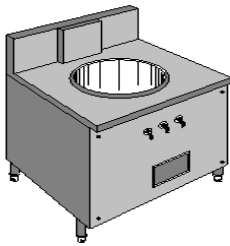

Product : 1 BURNER THAI RANGE /เตาไทย 1 หัว
Model : TA-7001
Brand : POOM
Details :
Dim : 700X750X750+150 mm

Product : 2 BURNER THAI RANGE /เตาไทย 2 หัว
Model : TA-7002
Brand : POOM
Details :
Dim : 1100X750X750+150 mm

Product : 2 BURNER THAI RANGE /เตาไทย 2 หัว มีที่ซัก
Model : TA-7003
Brand : POOM
Details :
Dim : 1500X750X750+150 mm

Product : 2 BURNER THAI RANGE /เตาไทย 2 หัว
Model : TA-7004
Brand : POOM
Details :
Dim : 1500X750X750+150 mm

Product : 3 BURNER THAI RANGE /เตาไทย 3 หัว
พร้อมที่ซัก
Model : TA-7004
Brand : POOM
Details :
Dim : 1500X750X750+150 mm

Product : 1 BURNER /เตาไทย 1 หัว
Model : TA-7005
Brand : POOM
Details :
Dim : 700X750X750+250 mm

Product : 2 BURNER STOCK POT STOVE/เตาไทย 1 หัว
Model : TA-7006
Brand : POOM
Details :
Dim : 1500X750X750+250 mm

Product : 1 STOCK POT STOVE/เตาชุป 1 หัว
Model : TA-7008
Brand : POOM
Details :
Dim : 700X750X750+250 mm