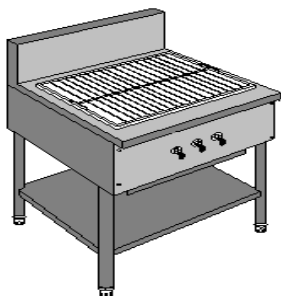

Product : 2 BURNER THAI RANGE /เตาไทย 2 หัว มีที่ซัก
Model : TA-7003
Brand : POOM
Details :
Dim : 1500X750X750+150 mm

Product : 2 BURNER THAI RANGE /เตาไทย 2 หัว
Model : TA-7004
Brand : POOM
Details :
Dim : 1500X750X750+150 mm

Product : 3 BURNER THAI RANGE /เตาไทย 3 หัว
พร้อมที่ซัก
Model : TA-7004
Brand : POOM
Details :
Dim : 1500X750X750+150 mm

Product : 1 BURNER /เตาไทย 1 หัว
Model : TA-7005
Brand : POOM
Details :
Dim : 700X750X750+250 mm

Product : 2 BURNER STOCK POT STOVE/เตาไทย 1 หัว
Model : TA-7006
Brand : POOM
Details :
Dim : 1500X750X750+250 mm

Product : 1 STOCK POT STOVE/เตาชุป 1 หัว
Model : TA-7008
Brand : POOM
Details :
Dim : 700X750X750+250 mm