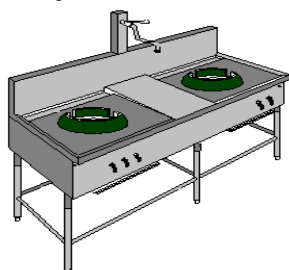

Product : 1 BURNER THAI RANGE /เตาไทย 1 หัว
Model : TA-7001
Brand : POOM
Details :
Dim : 700X750X750+150 mm

Product : 2 BURNER THAI RANGE /เตาไทย 2 หัว
Model : TA-7002
Brand : POOM
Details :
Dim : 1100X750X750+150 mm

Product : 2 BURNER THAI RANGE /เตาไทย 2 หัว มีที่ซัก
Model : TA-7003
Brand : POOM
Details :
Dim : 1500X750X750+150 mm

Product : 2 BURNER THAI RANGE /เตาไทย 2 หัว
Model : TA-7004
Brand : POOM
Details :
Dim : 1500X750X750+150 mm

Product : 3 BURNER THAI RANGE /เตาไทย 3 หัว
พร้อมที่ซัก
Model : TA-7004
Brand : POOM
Details :
Dim : 1500X750X750+150 mm

Product : 1 BURNER /เตาไทย 1 หัว
Model : TA-7005
Brand : POOM
Details :
Dim : 700X750X750+250 mm

Product : 2 BURNER STOCK POT STOVE/เตาไทย 1 หัว
Model : TA-7006
Brand : POOM
Details :
Dim : 1500X750X750+250 mm

Product : 1 STOCK POT STOVE/เตาชุป 1 หัว
Model : TA-7008
Brand : POOM
Details :
Dim : 700X750X750+250 mm