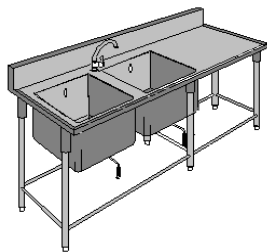

Product : 1-BOWL SINK TABLE /ซิงค์ 1 หลุม
Code : ST1- 8001
Brand : POOM
size : 700x750x850+150 mm.
Price :

Product : 2-BOWL SINK TABLE /ซิงค์ 2 หลุม
Code : ST2- 8002
Brand : YANI
size : 1800x750x850+150 mm.
Price :

Product : 2-BOWL SINK TABLE /ซิงค์ 2 หลุม มีที่พับ
Code : ST- 8003
Brand : POOM
size : 1500x750x850+150 mm.
Price :

Product : 3-BOWL SINK TABLE /ซิงค์ 3 หลุม
Code : ST3- 8004
Brand : POOM
size : 1500x750x850+150,1800x750x850+150 mm.
Price :

Product : 2-BOWL SINK TABLE /UNDERซิงค์ 3 หลุม
Code : ST2-8005
Brand : YANI
size : 1500x750x850+150,1800x750x850+150 mm.
Price :