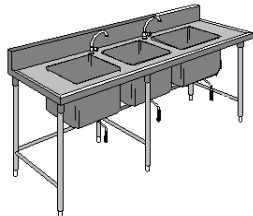

Product : 1-BOWL SINK TABLE /ซิงค์ 1 หลุม
Code : ST1- 8001
Brand : POOM
size : 700x750x850+150 mm.
Price :

Product : 2-BOWL SINK TABLE /ซิงค์ 2 หลุม
Code : ST2- 8002
Brand : YANI
size : 1800x750x850+150 mm.
Price :

Product : 2-BOWL SINK TABLE /ซิงค์ 2 หลุม มีที่พับ
Code : ST- 8003
Brand : POOM
size : 1500x750x850+150 mm.
Price :

Product : 3-BOWL SINK TABLE /ซิงค์ 3 หลุม
Code : ST3- 8004
Brand : POOM
size : 1500x750x850+150,1800x750x850+150 mm.
Price :

Product : 2-BOWL SINK TABLE /UNDERซิงค์ 3 หลุม
Code : ST2-8005
Brand : YANI
size : 1500x750x850+150,1800x750x850+150 mm.
Price :