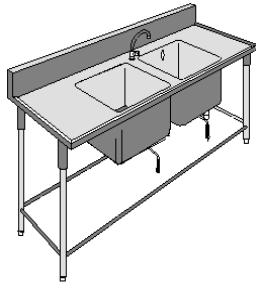

Product : 1-BOWL SINK TABLE /ซิงค์ 1 หลุม
Code : ST1- 8001
Brand : POOM
size : 700x750x850+150 mm.
Price :

Product : 2-BOWL SINK TABLE /ซิงค์ 2 หลุม
Code : ST2- 8002
Brand : YANI
size : 1800x750x850+150 mm.
Price :

Product : 2-BOWL SINK TABLE /ซิงค์ 2 หลุม มีที่พับ
Code : ST- 8003
Brand : POOM
size : 1500x750x850+150 mm.
Price :

Product : 3-BOWL SINK TABLE /ซิงค์ 3 หลุม
Code : ST3- 8004
Brand : POOM
size : 1500x750x850+150,1800x750x850+150 mm.
Price :

Product : 2-BOWL SINK TABLE /UNDERซิงค์ 3 หลุม
Code : ST2-8005
Brand : YANI
size : 1500x750x850+150,1800x750x850+150 mm.
Price :