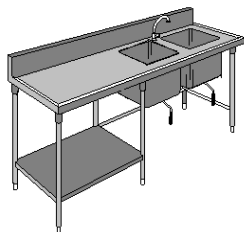

Product : 1-BOWL SINK TABLE /ซิงค์ 1 หลุม
Code : ST1- 8001
Brand : POOM
size : 700x750x850+150 mm.
Price :

Product : 2-BOWL SINK TABLE /ซิงค์ 2 หลุม
Code : ST2- 8002
Brand : YANI
size : 1800x750x850+150 mm.
Price :

Product : 2-BOWL SINK TABLE /ซิงค์ 2 หลุม มีที่พับ
Code : ST- 8003
Brand : POOM
size : 1500x750x850+150 mm.
Price :

Product : 3-BOWL SINK TABLE /ซิงค์ 3 หลุม
Code : ST3- 8004
Brand : POOM
size : 1500x750x850+150,1800x750x850+150 mm.
Price :

Product : 2-BOWL SINK TABLE /UNDERซิงค์ 3 หลุม
Code : ST2-8005
Brand : YANI
size : 1500x750x850+150,1800x750x850+150 mm.
Price :