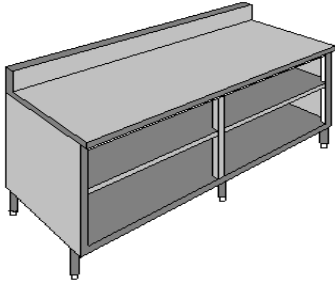

OPEN CABINET/โต๊ะสแตนเลส

Product : OPEN CABINET W/2 UNDER /โต๊ะสแตนเลสแบบเปิด
Model : CAN-6001
Brand : POOM
Details : 1200X750X850+150mm

Product : CABINET W/ HINGE DOOR/โต๊ะสแตนเลสแบบเปิด
Model : CAN-6002
Brand : POOM
Details : Dim : 1200X750X850X150mm

Product : CABINET W/ SLIDING DOORS/โต๊ะสแตนเลสแบบสไลด์
Model : CAN-6003
Brand : POOM
Details : 1800x750x850+150mm.

Product : 1 BOWL SINK CABINET W/HINGE DOOR /
อ่างล้างสแตนเลสแบบเปิด
Model : CAN-6004
Brand : POOM
Details : 700X750X850+150mm

Product : 1 BOWL SINK CABINET W/HINGE DOOR /
อ่างล้างสแตนเลสแบบบานสไลด์
Model : CAN-6004
Brand : POOM
Details : 1200x750x850x150mm