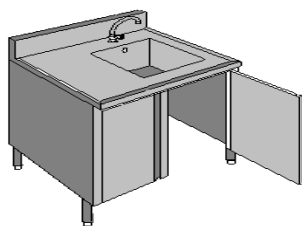

OPEN CABINET/โต๊ะสแตนเลส

Product : OPEN CABINET W/2 UNDER /โต๊ะสแตนเลสแบบเปิด
Model : CAN-6001
Brand : POOM
Details : 1200X750X850+150mm

Product : CABINET W/ HINGE DOOR/โต๊ะสแตนเลสแบบเปิด
Model : CAN-6002
Brand : POOM
Details : Dim : 1200X750X850X150mm

Product : CABINET W/ SLIDING DOORS/โต๊ะสแตนเลสแบบสไลด์
Model : CAN-6003
Brand : POOM
Details : 1800x750x850+150mm.

Product : 1 BOWL SINK CABINET W/HINGE DOOR /
อ่างล้างสแตนเลสแบบเปิด
Model : CAN-6004
Brand : POOM
Details : 700X750X850+150mm

Product : 1 BOWL SINK CABINET W/HINGE DOOR /
อ่างล้างสแตนเลสแบบบานสไลด์
Model : CAN-6004
Brand : POOM
Details : 1200x750x850x150mm