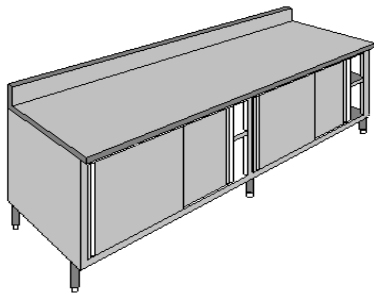

OPEN CABINET/โต๊ะสแตนเลส

Product : OPEN CABINET W/2 UNDER /โต๊ะสแตนเลสแบบเปิด
Model : CAN-6001
Brand : POOM
Details : 1200X750X850+150mm

Product : CABINET W/ HINGE DOOR/โต๊ะสแตนเลสแบบเปิด
Model : CAN-6002
Brand : POOM
Details : Dim : 1200X750X850X150mm

Product : CABINET W/ SLIDING DOORS/โต๊ะสแตนเลสแบบสไลด์
Model : CAN-6003
Brand : POOM
Details : 1800x750x850+150mm.

Product : 1 BOWL SINK CABINET W/HINGE DOOR /
อ่างล้างสแตนเลสแบบเปิด
Model : CAN-6004
Brand : POOM
Details : 700X750X850+150mm

Product : 1 BOWL SINK CABINET W/HINGE DOOR /
อ่างล้างสแตนเลสแบบบานสไลด์
Model : CAN-6004
Brand : POOM
Details : 1200x750x850x150mm