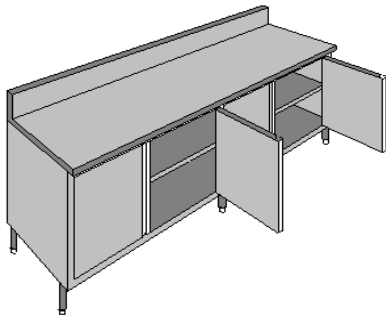

OPEN CABINET/โต๊ะสแตนเลส

Product : OPEN CABINET W/2 UNDER /โต๊ะสแตนเลสแบบเปิด
Model : CAN-6001
Brand : POOM
Details : 1200X750X850+150mm

Product : CABINET W/ HINGE DOOR/โต๊ะสแตนเลสแบบเปิด
Model : CAN-6002
Brand : POOM
Details : Dim : 1200X750X850X150mm

Product : CABINET W/ SLIDING DOORS/โต๊ะสแตนเลสแบบสไลด์
Model : CAN-6003
Brand : POOM
Details : 1800x750x850+150mm.

Product : 1 BOWL SINK CABINET W/HINGE DOOR /
อ่างล้างสแตนเลสแบบเปิด
Model : CAN-6004
Brand : POOM
Details : 700X750X850+150mm

Product : 1 BOWL SINK CABINET W/HINGE DOOR /
อ่างล้างสแตนเลสแบบบานสไลด์
Model : CAN-6004
Brand : POOM
Details : 1200x750x850x150mm