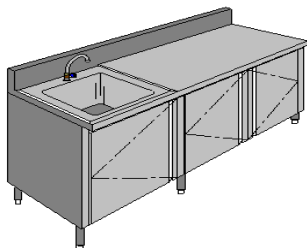

OPEN CABINET/โต๊ะสแตนเลส

Product : OPEN CABINET W/2 UNDER /โต๊ะสแตนเลสแบบเปิด
Model : CAN-6001
Brand : POOM
Details : 1200X750X850+150mm

Product : CABINET W/ HINGE DOOR/โต๊ะสแตนเลสแบบเปิด
Model : CAN-6002
Brand : POOM
Details : Dim : 1200X750X850X150mm

Product : CABINET W/ SLIDING DOORS/โต๊ะสแตนเลสแบบสไลด์
Model : CAN-6003
Brand : POOM
Details : 1800x750x850+150mm.

Product : 1 BOWL SINK CABINET W/HINGE DOOR /
อ่างล้างสแตนเลสแบบเปิด
Model : CAN-6004
Brand : POOM
Details : 700X750X850+150mm

Product : 1 BOWL SINK CABINET W/HINGE DOOR /
อ่างล้างสแตนเลสแบบบานสไลด์
Model : CAN-6004
Brand : POOM
Details : 1200x750x850x150mm