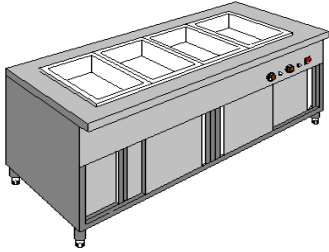

ตู้อุ่นอาหาร BAIN MARIE

Product : BAIN MARIE /ตู้อุ่นน้ำร้อน
Model : UMBA00111
Brand : YANI
Details :
Dimension : 1800x750x850 mm.

Product : BAIN MARIE /ตู้อุ่นน้ำร้อน
Model : UMBA00111
Brand : YANI
Details :
Dimension : 1800x750x850 mm.