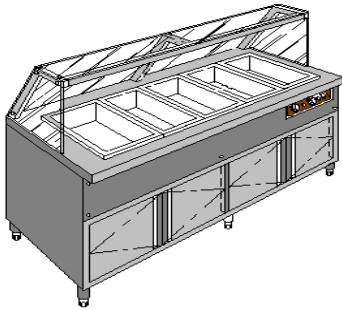

ตู้อุ่นอาหาร BAIN MARIE

Product : BAIN MARIE /ตู้อุ่นน้ำร้อน
Model : UMBA00111
Brand : YANI
Details :
Dimension : 1800x750x850 mm.

Product : BAIN MARIE /ตู้อุ่นน้ำร้อน
Model : UMBA00111
Brand : YANI
Details :
Dimension : 1800x750x850 mm.