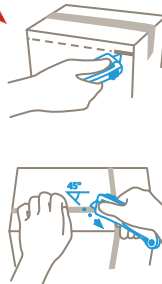

วิดีโอสาริตการใช้งาน

คุณสมบัติ

- ต้ามมีดเซฟตี้ ใช้งานอเนกประสงค์
- มีระบบสปริงดึงใบมีดกลับอัตโนมัติเมื่อเลิกใช้งาน ปลอดภัย
- มีระบบดึงมีดกลับแบบอัจฉริยะ เมื่อกรีดสุดชิ้นงาน
- ใบมีดแข็งแรงและคมทน
- เหมาะสำหรับงานทั่วไป และกรีดกล่อง