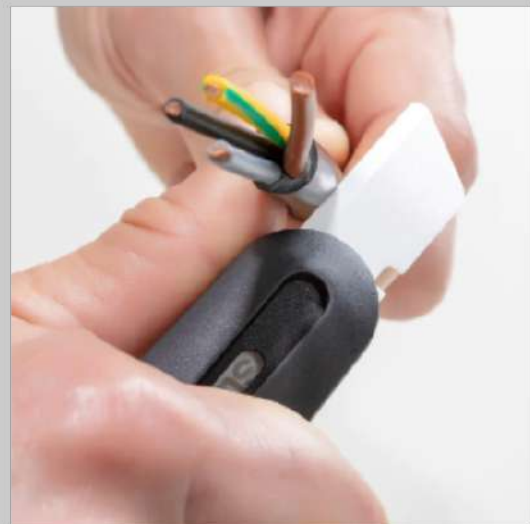

Industrial Blades (Pointed Tip)

ใบมีดเซรามิกอุตสาหกรรมปลายแหลม

รหัสสินค้า #10539

** บรรจุแพ็คเกจละ 4 ใบ **

- ใช้ได้กับด้ามมีด (รหัส 10559, 10560, 10599)