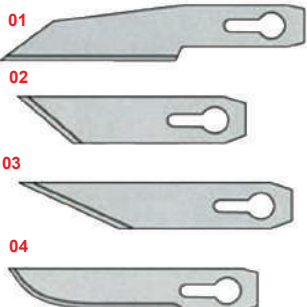

"SLIMKNIFE" Type blades

มีดตัดแต่ง ใช้งานกรีดทั่วไป

มี 4 รูปแบบ No. 01, 02, 03, 04