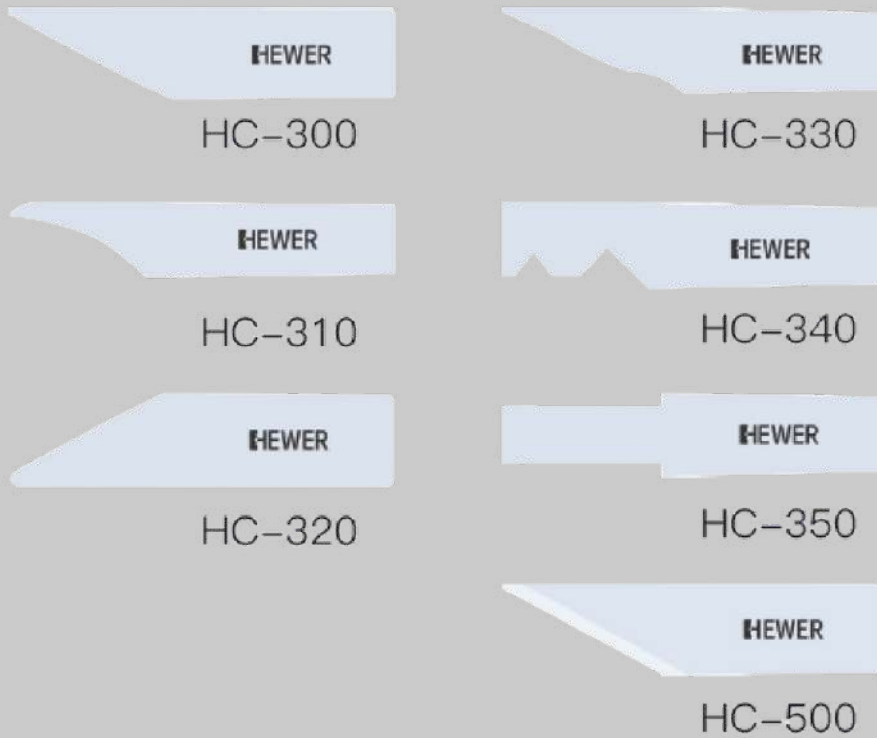

Compatible Safety Blade

คุณสมบัติมีดเซรามิก

- ผลิตจากเซรามิก (Zirconia) มีคมตัดสองด้าน
- แข็งแรงทนทานกว่าใบมีดเหล็กหลายเท่า
- รักษาความคมได้ยาวนาน ทำให้ไม่ต้องเปลี่ยนใบมีดบ่อย
- เนื้อวัสดุไม่มีลักษณะพรุนจึงไม่เก็บกลิ่น สามารถใช้หั่นอาหารได้
- น้ำหนักเบา ไม่นำไฟฟ้า ไม่ติดแม่เหล็ก ไม่เป็นสนิม

ระดับความปลอดภัย

ไม่ปลอดภัย	★
พอใช้	★★
ปานกลาง	★★★
สูง	★★★★
สูงสุด	★★★★★