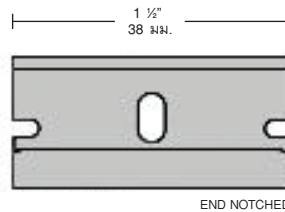

WBG201 WITH SPINE

รหัสสินค้า B201 102 A01

คุณสมบัติ

- ใบมีดมีความคม ทนทาน
- ใบมีดหนา 0.20 มม.