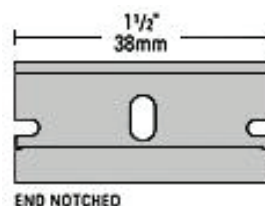

คุณสมบัติ

- ใบมีดใบบางมีความคม ทนทาน
- ใบมีดหนา 0.23 มม.

INDUSTRIAL BLADE

ขนาด 60x22x0.2 มม

รหัสสินค้า NO. 0600.0200

คุณสมบัติ

- ใบมีดมีความคม ทนทาน
- สามารถใช้งานได้ 4 มุม
- เหมาะกับงาน Slit फिल्म ฟอยล์ กระดาษ