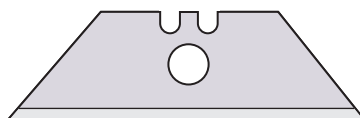

WBG 207 2N 1H

ขนาด 60x19x0.64mm

รหัสสินค้า NO. DDB27-531

คุณสมบัติ

- ใบมีดแข็งแรงและคมทน
- ใบมีดสามารถกลับด้านใช้ได้ 2 มุม
- ใบมีดหนา 0.64 มม.

SPINGER RIGHT HAND SPRING LOADED

รหัสสินค้า H914 002 A03

ระดับความปลอดภัย ★★

วิดีโอสาริตการใช้งาน