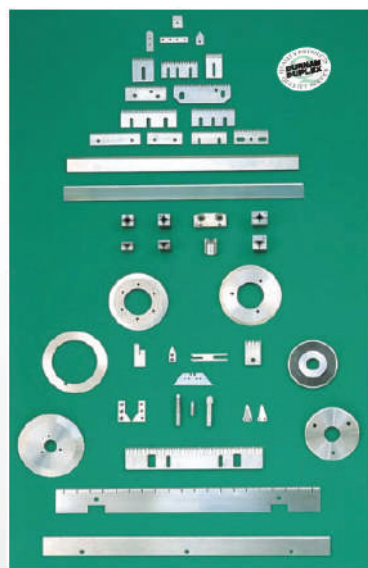

Vacuum Packaging & Case Taping