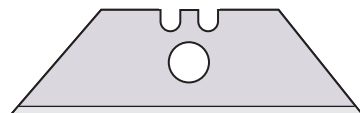

WBG 207 2N 1H

ขนาด 60x19x0.64mm

รหัสสินค้า NO. DDB27-531

คุณสมบัติ

- ใบมีดแข็งแรงและคมทน
- ใบมีดสามารถกลับด้านใช้ได้ 2 มุม
- ใบมีดหนา 0.64 มม.

HT40 BLUE PLASTIC SCRAPER

รหัสสินค้า H040 004 L01

ระดับความปลอดภัย ★