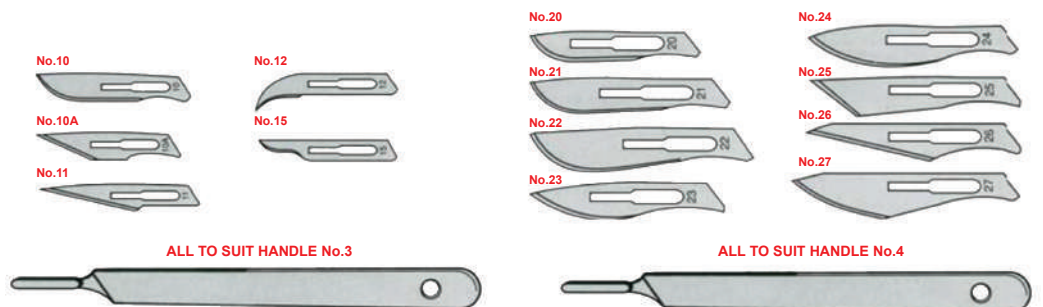

"SURGICAL" Blades and Handles

มีดผ่าตัด รูปทรงต่างๆ