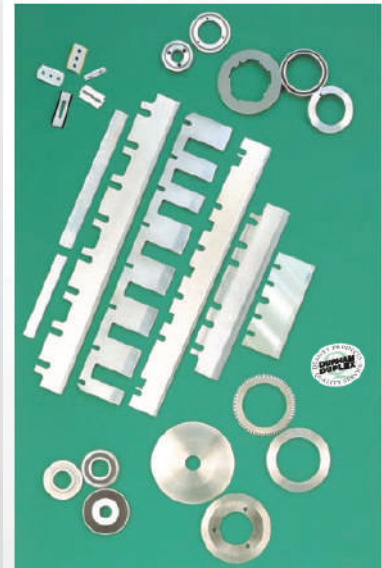

รับผลิตใบมีดเครื่องจักรทุกชนิด

รับผลิตใบมีดอุตสาหกรรมประเภทต่างๆ ทั้งใบมีดตรง , ใบมีดกลม และใบมีดฟันเลื่อย เพื่อส่งต่อให้กับอุตสาหกรรมผู้ผลิตเครื่องบรรจุภัณฑ์ ชั้นนำของโลก หลายยี่ห้อ Form Filling and Tray Forming นอกจากนี้ ยังมีความเชี่ยวชาญในการผลิตใบมีด ที่ใช้ในกระบวนการผลิตต่างๆ เช่น Flowwrap, Overwrap, Vertical และใบมีดทัวๆ ไปที่ใช้กับเครื่องจักร ในวงการอุตสาหกรรมการผลิตที่ทันสมัย เชี่ยวชาญในการผลิตใบมีดตัด เครื่องจักรทุกรูปแบบ ซึ่งมีใช้ในอุตสาหกรรมการผลิตประเภทต่างๆ เช่น ผลิตอาหาร พลาสติก ยาง รีไซเคิล และอุตสาหกรรมการพิมพ์

Printing & Graphics