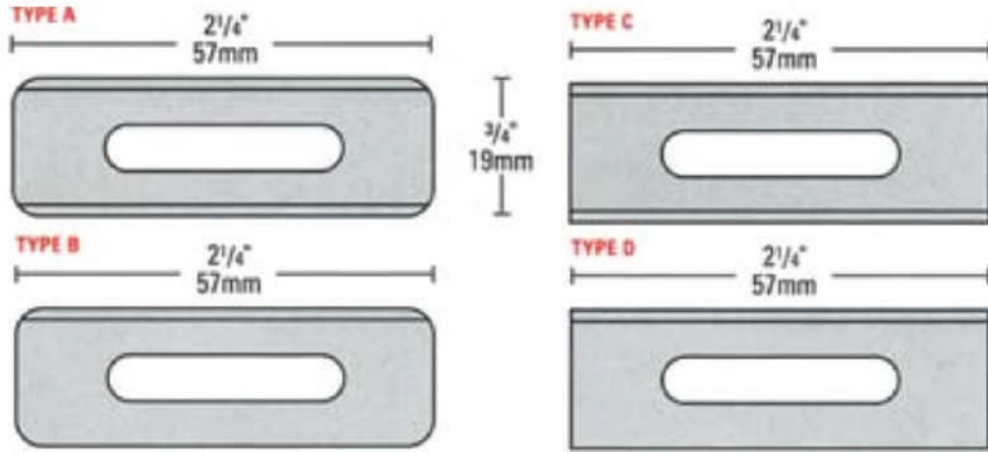

ใบมีดเครื่องสลิต

"DUPLX" SLOTTED BLADES Thickness .015"/0.38mm

INDUSTRIAL BLADE

ขนาด 44x22x0.2 มม.

รหัสสินค้า NO. B202 002 M11