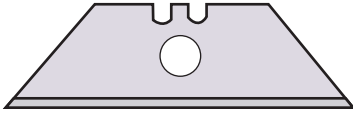

รหัสสินค้า NO. DDB27-111

คุณสมบัติ

- ใบมีดสามารถกลับด้านใช้ได้ 2 มุม
- ใบมีดหนา 0.64 มม.

WBG 207 3N 5H

ขนาด 53x19x0.64 มม.

รหัสสินค้า NO.DDB27-831

คุณสมบัติ

- ใบมีดสามารถกลับด้านใช้ได้ 2 มุม
- ใบมีดหนา 0.64 มม.