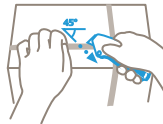

วิดีโอสาริตการใช้งาน

คุณสมบัติ

- ต้ามมีดเซฟตี้ ใช้งานนอกประสงค์
- การใช้งานเป็นแบบบีบ จึงลดปัญหาการเมื่อยล้าเมื่อใช้เป็นระยะเวลานาน
- มีระบบสปริงดึงใบมีดกลับอัตโนมัติเมื่อเลิกใช้งาน ปลอดภัย
- ใบมีดแข็งแรงและคมทน
- เหมาะสำหรับงานทั่วไป