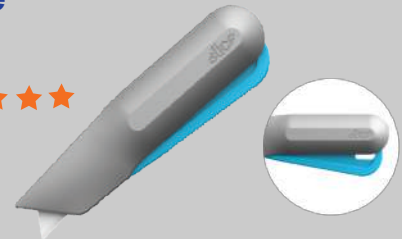

Smart-Retracting Metal-Handle Squeeze Knife

รหัสสินค้า #10494

ระดับความปลอดภัย ★★★★★

คุณสมบัติ

- ด้ามผลิตจากโลหะ มีความแข็งแรง ทนทาน
- ตัดกล่องกระดาษแข็ง เทป ฟิล์มหด สายรัด และสายรัดซิป
- สามารถถอดใบมีดได้
- ลักษณะการใช้งานแบบบีบ
- ใบมีดผลิตจากเซรามิกให้คมตัดที่ยาวนาน
- ใช้ร่วมกับใบมีด (10523,10524,10525)