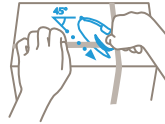

SECUMAX EASYSAFE

รหัสสินค้า NO. 121001.02

ระดับความปลอดภัย ★★★★★

วิดีโอสาริการใช้งาน

คุณสมบัติ

- ด้ามมีตะขอขนาดใหญ่
- ตัวด้ามผลิตจากพลาสติกอย่างดี
- มีปลายที่แหลมและแข็งแรง สามารถเจาะกระสอบพลาสติกได้
- ตัดฟิล์มพันพาเลท และสายรัดกล่องได้อย่างง่ายดาย
- มีเดือยเหล็ก ช่วยตัดเทปใสปิดปากกล่องได้