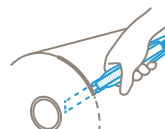

SECUNORM 380

รหัสสินค้า NO. 380001.02

ระดับความปลอดภัย ★★

วิดีโอสาริตการใช้งาน

คุณสมบัติ

- ต้ามผลิตจากพลาสติกอย่างดี มีความคงทนแข็งแรง
- ต้ามมีดเซฟตี้ ใช้งานนอกประสงค์
- มีระบบสปริงดึงใบมีดกลับอัตโนมัติเมื่อเลิกใช้งาน ปลอดภัย
- ใบมีดแข็งแรงและคมทน ไม่มีข้อสำหรับหัก
- ใบมีดสามารถยื่นได้ยาวสุด 78 มม.
- เหมาะสำหรับงานทั่วไป
- งานที่ต้องการระยะยื่นของใบมีด