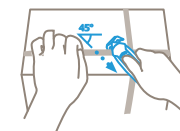

คุณสมบัติ

- ด้ามมีดเซฟตี้แบบตะขอ มี 2 ปาก
- ด้านหัว มีใบสำหรับงานชุดต่างๆ เช่น คราบขาว, สติกเกอร์
- ตัวด้ามผลิตจากพลาสติกอย่างดี
- เหมาะสำหรับงานฟิล์ม พลาสติกบาง เชือกและงานชุด
- **ไม่สามารถเปลี่ยนใบได้**