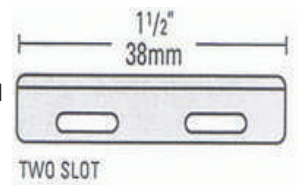

WBG203

ขนาด 38x8x0.25 มม.

รหัสสินค้า B203 308 A01

5/16"
8mm

คุณสมบัติ

- ใบมีดมีความคม ทนทาน
- เหมาะกับงาน Slit ฟิล์ม ฟอล์ย กระดาษ
- ใบมีดมีทั้งเหล็กและสแตนเลส