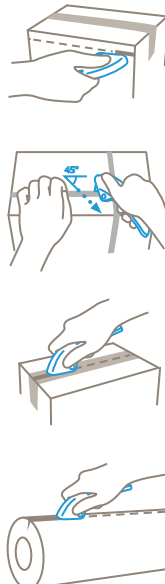

วิดีโอสาริตการใช้งาน

คุณสมบัติ

- ต้ามมีดเซฟตี้ ใช้งานอเนกประสงค์
- มีระบบสปริงดึงใบมีดกลับอัตโนมัติเมื่อเลิกใช้งาน ปลอดภัย
- มีระบบดึงมีดกลับแบบอัจฉริยะ เมื่อกรีดสุดชิ้นงาน
- ใบมีดแข็งแรงและคมทน
- เหมาะสำหรับงานทั่วไป และกรีดกล่อง

TRAPEZOID BLADE NO. 60099

รหัสสินค้า NO. 60099.70

คุณสมบัติ

- ใบมีดสำหรับ SECUPRO 625
- ใบมีดแข็งแรงและคมทน
- ใบมีดไม่มีข้อสำหรับหัก
- ใบมีดหนา 0.63 มม.

SECUPRO MARTEGO

รหัสสินค้า 122001.02

ระดับความปลอดภัย ★★★★★

วิดีโอสาริตการใช้งาน

คุณสมบัติ

- ต้ามมีดเซฟตี้ ใช้งานอเนกประสงค์
- การใช้งานเป็นแบบบีบ
- ต้ามผลิตจากโลหะ มีความแข็งแรงทนทาน
- มีระบบสปริงดึงใบมีดกลับอัตโนมัติเมื่อเลิกใช้งาน ปลอดภัย
- มีระบบดึงมีดกลับแบบอัจฉริยะ เมื่อกรีดสุดชิ้นงาน
- เหมาะสำหรับงานทั่วไป