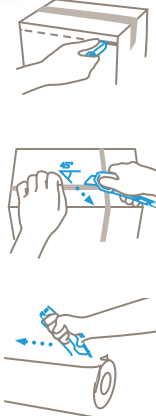

- ใบมีดแข็งแรงและคมทน
- ใบมีดไม่มีข้อสำหรับหัก
- ขนาดใบมีด 71.2x17.7x0.5 มม.

TRAPEZOID BLADE NO. 60099

รหัสสินค้า NO. 60099.70

คุณสมบัติ

- ใบมีดแข็งแรงและคมทน
- ใบมีดไม่มีข้อสำหรับหัก
- ใบมีดหนา 0.63 มม.

SECUPRO 625

รหัสสินค้า NO. 625001.02

ระดับความปลอดภัย ★★★★★

วิดีโอสาริตการใช้งาน

คุณสมบัติ

- ต้ามมีดเซฟตี้ ใช้งานอเนกประสงค์
- การใช้งานเป็นแบบบีบ
- ต้ามผลิตจากโลหะ มีความแข็งแรงทนทาน
- มีระบบสปริงดึงใบมีดกลับอัตโนมัติเมื่อเลิกใช้งาน ปลอดภัย
- มีระบบดึงมีดกลับแบบอัจฉริยะ เมื่อกรีดสุดชิ้นงาน
- ใบมีดแข็งแรงและคมทน
- เหมาะสำหรับงานทั่วไป