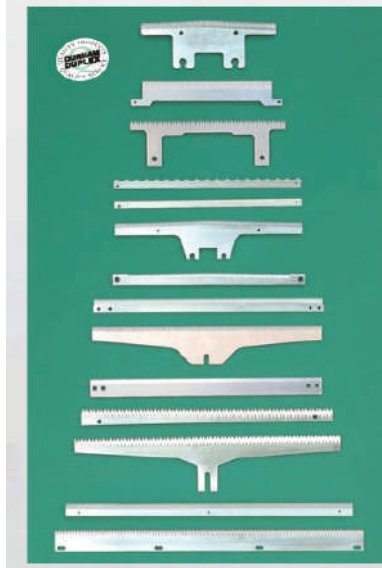

Vertical Packaging Knives