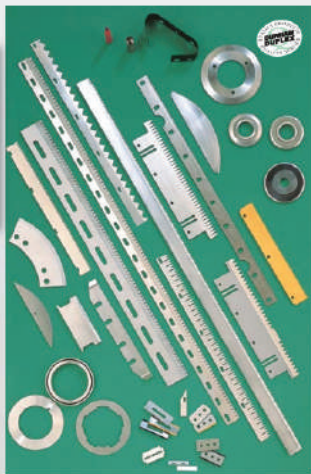

Polythene & Paper Bag & Sack Production