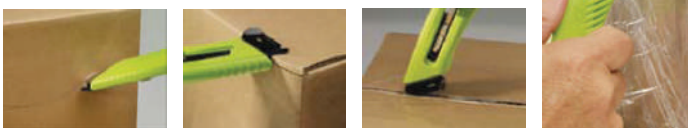

พีเอชซี

S7 Breakthrough to Safety™

S7 มีดเปิดกล่องอเนกประสงค์

รหัสสินค้า S7

รหัสใบมีด SP-017

ระดับความปลอดภัย ★ ★

วิดีโอสาธิตการใช้งาน

คุณสมบัติ

- ใบมีดดึงกลับอัตโนมัติเมื่อไม่ได้ใช้งาน ปลอดภัยกับผู้ใช้
- มีการ์ดประคองใบมีด ทำให้เปิดกล่องด้านบนได้ง่ายดาย
- สามารถปรับระยะยื่นของใบมีดได้ 3 ระดับ
- มีตะขอตัดฟิล์มที่ปลายด้ามมีด สามารถพับเก็บได้
- มีช่องสำหรับเก็บใบมีดสำรองภายในด้าม
- มีใบมีดสำหรับกรีดเทปกาวที่ปลายด้าม
- ใช้ได้ทั้งคนถนัดซ้ายและขวา

S5™ Safety Carton Cutter (3in1)

S5 มีดเปิดกล่องพร้อมตัดฟิล์ม

รหัสสินค้า S5 (R/L)

รหัสใบมีด SP-017

ระดับความปลอดภัย ★ ★

วิดีโอสาธิตการใช้งาน

คุณสมบัติ

- สามารถปรับระยะยื่นของใบมีดได้ 3 ระดับ
- มีแผ่นประคองใบมีด ทำให้เปิดกล่องด้านบนได้ง่าย
- แผ่นประคองใบมีดใช้ตัดเทปกาวและกรีดกล่องได้
- เปลี่ยนใบมีดได้ และมีช่องสำหรับใส่ใบมีดสำรอง
- บริเวณด้ามจับ มีใบมีดตัดฟิล์มสามารถเปลี่ยนใบมีดได้ และพับเก็บได้เมื่อไม่ใช้งาน
- ด้ามมีผลผลิตจากพลาสติก ABS อย่างดี ด้ามจับกระชับมือ
- มีให้เลือกใช้ทั้งด้ามซ้ายและขวา ตามความถนัดของผู้ใช้งาน

EZ3™ Safety Cutter

มีดเซฟตี้แบบสปริง ด้ามพลาสติก

รหัสสินค้า EZ3

รหัสใบมีด SP-017

ระดับความปลอดภัย ★ ★

คุณสมบัติ

- ใบมีดดึงกลับอัตโนมัติเมื่อไม่ใช้งาน ปลอดภัยกับผู้ใช้
- ด้ามมีดทำจากพลาสติกอย่างดี แข็งแรง ทนทาน และราคาประหยัด
- มีปุ่มเลื่อนใบมีด เหมาะทั้งการตัดในแนวตั้งและแนวนอน
- มีแกนหมุนสำหรับเปลี่ยนใบมีด ทำให้เปลี่ยนใบมีดได้ง่าย