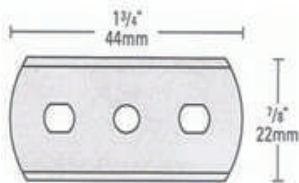

ใบมีดเครื่องสลิต

"DUPLX" SLOTTED BLADES Thickness .015"/0.38mm

INDUSTRIAL BLADE

ขนาด 44x22x0.2 มม.

รหัสสินค้า NO. B202 002 M11

คุณสมบัติ

- ใบมีดใบบางมีความคม ทนทาน
- สามารถใช้งานได้ 4 มุม
- เหมาะกับงาน Slit फिल्म ฟอยล์ กระดาษ
- ใบมีดหนา 0.13, 0.20, 0.25, 0.4 มม.