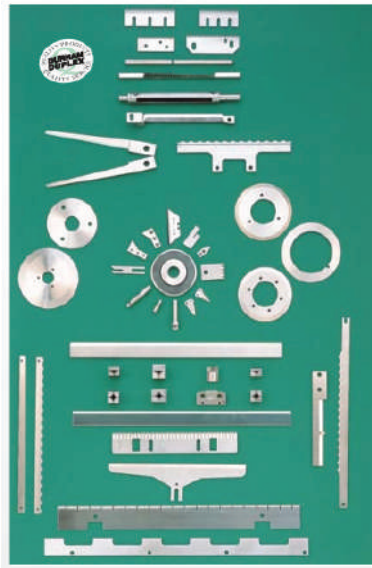

Food Packaging