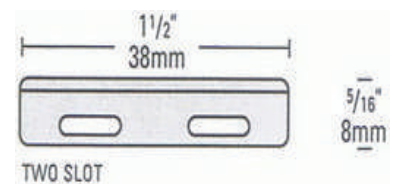

WBG203

ขนาด 38x8x0.25 มม.

รหัสสินค้า B203 308 A01

คุณสมบัติ

- ใบมีดมีความคม ทนทาน
- เหมาะกับงาน Slit फिल्म ฟอยล์ กระดาษ
- ใบมีดมีทั้งเหล็กและสแตนเลส