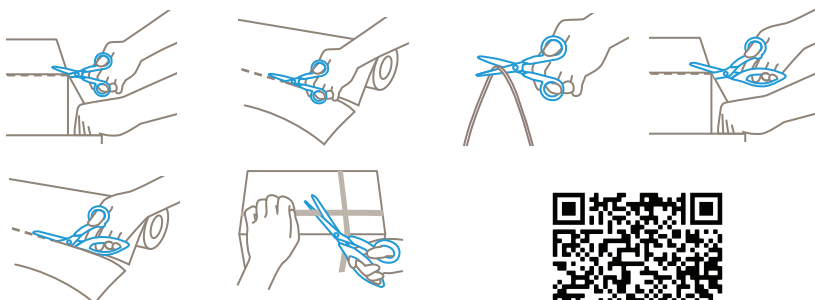

รหัสสินค้า NO. 564001.00

ระดับความปลอดภัย ★★★★★

SECUMAX 565

รหัสสินค้า NO. 565001.00

ระดับความปลอดภัย ★★★★★

วิดีโอสาริตการใช้งาน

คุณสมบัติ

- กรรไกรเซฟตี้ขนาดเล็ก
- ถูกออกแบบมาเฉพาะ เพื่อให้เพิ่มความปลอดภัย
- การจับแบบพิเศษ ป้องกันการบาดนิ้ว
- ปลายมน ปลอดภัยจากการทิ่มแทง