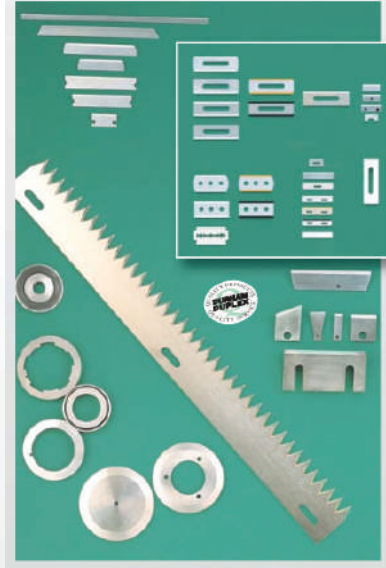

Fibre Processing, Plastic Film & Paper Converting