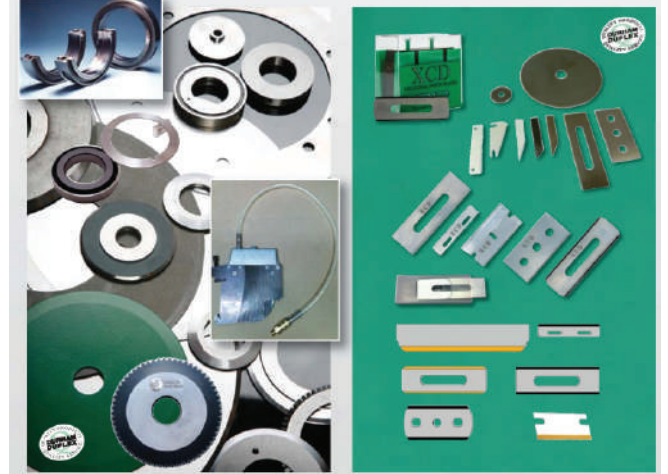

Durham-Duplex's Range of Specialist Blades for converting Film/Foil