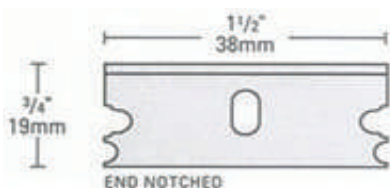

WBG201

WITHOUT SPINE END NOTCHED

ขนาด 38X19X0.23 มม.

รหัสสินค้า B201 002 A01

คุณสมบัติ

- ใบมีดใบบางมีความคม ทนทาน
- ใบมีดหนา 0.23 มม.

INDUSTRIAL BLADE

ขนาด 44x22x0.2 มม

รหัสสินค้า NO. B202 502 M11

คุณสมบัติ

- ใบมีดมีความคม ทนทาน
- สามารถใช้งานได้ 4 มุม
- เหมาะกับงาน Slit फिल्म ฟอยล์ กระดาษ
- ใบมีดหนา 0.15, 0.20, 0.30, 0.40 มม.