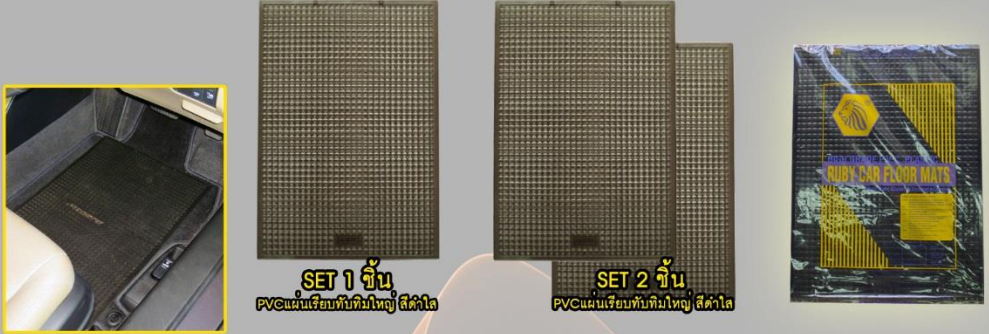

CLASSIC DESIGN PVC CAR MAT RUBY

ลายทับทิม

HIGH CLASS AUTO ACCESSORIES PRODUCT