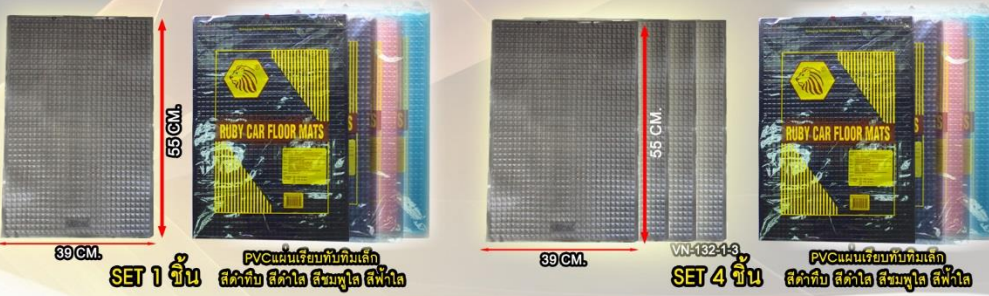

CLASSIC DESIGN PVC CAR MAT RUBY

ลายทับทิม

HIGH CLASS AUTO ACCESSORIES PRODUCT