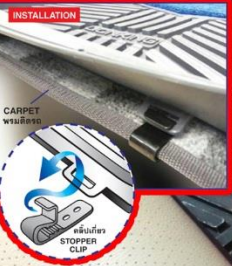

แบบ 4 ชิ้น/ชุด จาก PVC SKYLINE STD หน้า-หลัง สี ชมพูไลต์

ชุดจาก PVC SKYLINE หน้า-หลัง-พวงมาลัย สี ดำไลต์

SET 5 ชิ้น
 SERIES

VN-916

TWO-TONE HYBRID CAR MAT LION KING

ขนาด PVC HYBRIDE หน้า

ขนาด PVC HYBRIDE หลัง