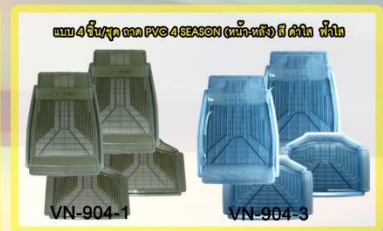

CAVIARE

Classic Series คาร์เวียร์

คลาสสิก สวยหรู!

4 SEASON

SPORT SERIES ไพร์ชชีน

SPORT โดดเด่นกว่า! UPPER 2000 CC

COLOR ดำใส ฟ้ายาสูบ