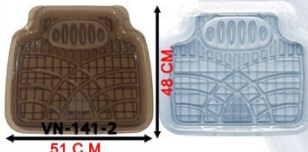

MPV/SUV UPPER 2000 CC

ดำไลต์ ฟ้ายาไลต์

รูปทรงขนาด
 ทำความสะอาดง่าย

จาก PVC SKYLINE หน้า STD CAR สี ดำไลต์ (เหนือ)

จาก PVC SKYLINE หน้า STD CAR สี ดำไลต์ (เหนือ)

แบบ 4 ชิ้น/ชุด จาก PVC SKYLINE STD หน้า-หลัง สี ดำไลต์