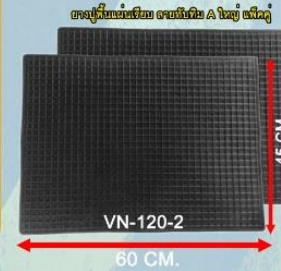

ขนาดของ BUDDY หน้า (หน่วย)

ชุดขนาดของ BUDDY หน้าหลัง

ชุดขนาดของ BUDDY หน้าหลัง + เพลากลาง

+

SET 5 ชิ้น
พร้อม
เพลากลาง

ปูพื้นรถยนต์ธรรมดาพื้นเรียบ RUBBER FLOOR MAT

WELCOME เวลด์ัม SBRIBS

LION โลอัน SBRIBS