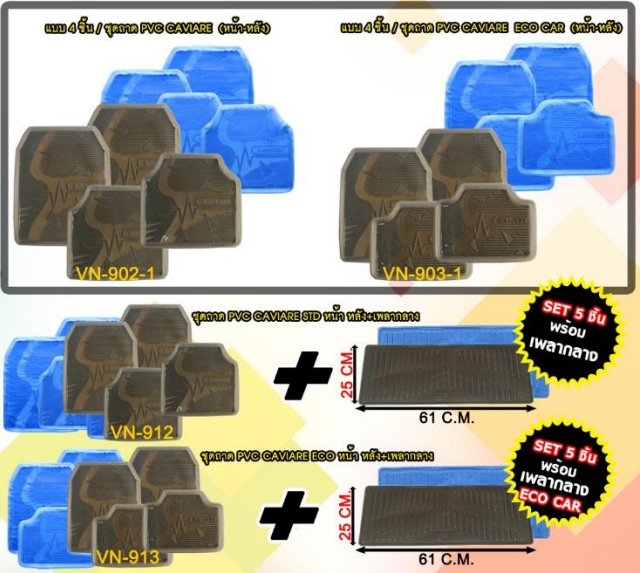

คลาสสิก สวยหรู!