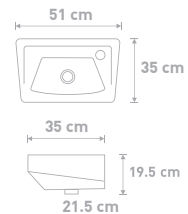

ปกติ ~~820.-~~
SPECIAL 630 บาท