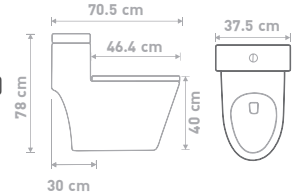

ขนาด ก 37.5 x ย 70.5 x ส 78 ซม.

S76015

S77907

สายน้ำดี

WAX

ปกติ 4,900.-

**SPECIAL 3,890 บาท**

**รหัส/รุ่น S11301 / PRIMROSE (Dual Flush)**