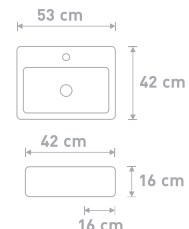

ปกติ ~~1,250.-~~
SPECIAL 990 บาท