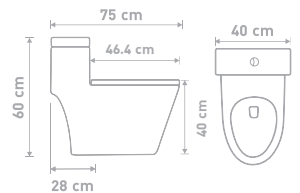

ขนาด ก 37.5 x ย 70.5 x ส 78 ซม.

S76015

S77907

สายน้ำดี

WAX

ปกติ 4,900.-

**SPECIAL 3,890 บาท**

**รหัส/รุ่น S11301 / PRIMROSE (Dual Flush)**

ชื่อสินค้า TOILET 1PC PRIMROSE 3/6L สุขภัณฑ์หนึ่งชิ้น 3/6L สีขาว One piece toilet 3/6L, white color.

ขนาด ก 40 x ย 75 x ส 60 ซม.

S76005

S77907

สายน้ำดี

WAX

ปกติ 4,800.-

**SPECIAL 4,190 บาท**