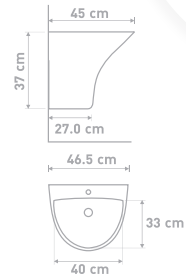

รหัส/รุ่น S53006 / CURVE 506
ชื่อสินค้า Wall hang basin grand body curve 506
อ่างแขวน แกรนด์ บอดี้ โกว 506
แบบแขวนผนัง Wall hung
ขนาด ก 46.5 x ย 45 x ส 37 ซม.

ปกติ ~~1,900.-~~
SPECIAL 1,680 บาท