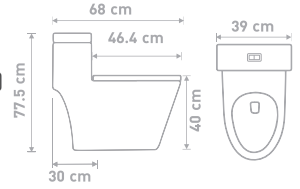

ขนาด ก 39 x ย 68 x ส 77.5 ซม.

S76012

S77907

สายน้ำดี

WAX

ปกติ 4,950.-

**SPECIAL 4,090 บาท**

ปุ่มกดทรงกลม

ขนาด ก 37.5 x ย 70.5 x ส 78 ซม.

S76015

S77907

สายน้ำดี

WAX

ปกติ 4,900.-

**SPECIAL 3,890 บาท**

**รหัส/รุ่น S11301 / PRIMROSE (Dual Flush)**