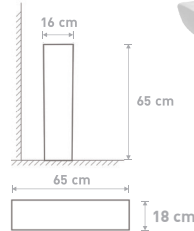

รหัส/รุ่น S60001 / OVAL II STAND
ชื่อสินค้า OVAL II STAND ขาตั้งอ่างสีขาว
ใช้คู่กับอ่างล้างหน้า รุ่น 702
แบบ ขาตั้ง Stand white color
ขนาด ก 16 x ย 18 x ส 65 ซม.

ปกติ 800.-
SPECIAL
630 บาท