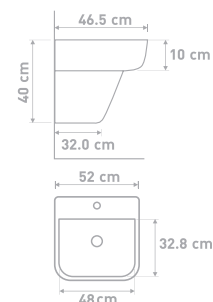

### S53005 / SQUARE 505

ชื่อสินค้า

Wall hang basin grand body square 505

อ่างแขวน แกรนด์ บอดี้ เหลี่ยม 505

แบบ

แขวนผนัง Wall hung

ขนาด

ก 52 x ย 46.5 x ส 40 ซม.