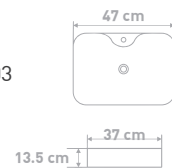

รหัส/รุ่น S55003 / BASIN 503
ชื่อสินค้า SLIM SQUARE ABOVE COUNTER BASIN 503
อ่างล้างหน้าบนเคาน์เตอร์ SLIM SQUARE
แบบวางบนเคาน์เตอร์ On the counter
ขนาด ก 37 x ย 47 x ส 13.5 ซม.

ปกติ ~~1,450.-~~
SPECIAL 1,190 บาท