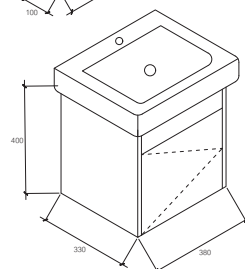

ปกติ 3,390.-
SPECIAL
2,990.- บาท