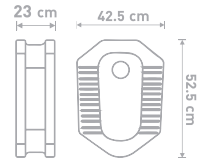

### S30001 / SQUAT 301

ชื่อสินค้า

SQUAT TOILET HIGH 301

สุขภัณฑ์นั่งยองชนิดน้ำแบบมีฐาน สีขาว

Wash down pail squat toilet.

ขนาด

ก 42.5 x ย 52.5 x ส 23 ซม.

ปกติ 1,240.-