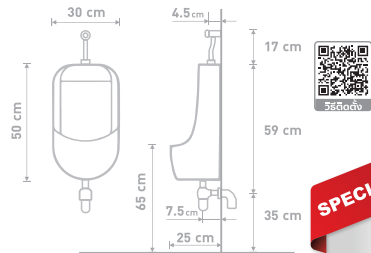

### S40001 / URINAL 401

ชื่อสินค้า

URINAL WALL HUNG 401

โถปัสสาวะชาย สีขาว

แบบ

แขวนผนัง Urinal wall hung

ขนาด

ก 25 x ย 30 x ส 50 ซม.