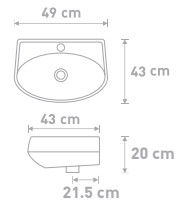

ปกติ ~~820.-~~
SPECIAL 630 บาท