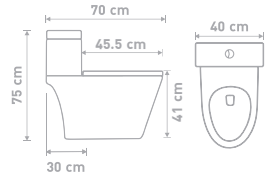

รหัส/รุ่น S12302 / ROSE (Dual Flush)
ชื่อสินค้า TOILET 2PC ROSE (SOFT) 3/6L III
สุขภัณฑ์สองชิ้น 3/6L สีขาว
Two piece toilet 3/6L, white color.
ขนาด ก 40 x ย 70 x ส 75 ซม.

ปกติ 3,600.-
SPECIAL 2,890 บาท