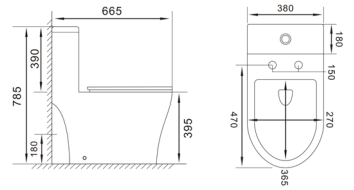

รหัส/รุ่น S11601
ชื่อสินค้า AZALEA(P)
สุขภัณฑ์หนึ่งชิ้น 3/6 L สีขาว
One piece toilet 3/6L, white color.
ขนาด 37.5 X 66.5 X 78.5 ซม.

ปกติ 4,900.-
SPECIAL 4,190 บาท