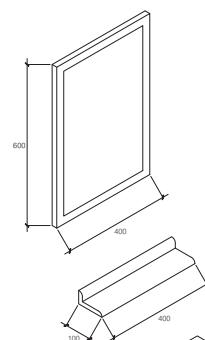

รหัส/รุ่น SV1101W0
ชื่อสินค้า ตู้เฟอร์นิเจอร์ใต้อ่างล้างหน้า SIZE S
ขนาดตู้ W430 x D360 x H400 mm.
ขนาดชุดกระจก W400 x 600 mm.
สี White oak