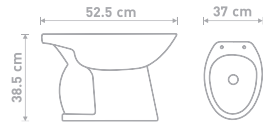

## Pail Flush Toilet | สุขภัณฑ์นั่งรา

แฉะน้ำระยะติดตั้ง 15 ซม. จากกึ่งกลางท่อน ถึงผนังที่ปูกระเบื้องแล้ว

รหัส/รุ่น  
ชื่อสินค้า

### S20001 / ELONGATE 201

PAIL FLUSH TOILET ELONGATE 201(SOFT)

สุขภัณฑ์นั่งราชนิดน้ำ ELONGATE สีขาว

Wash down pail flush toilet ELONGATE, white color.

ขนาด

ก 37 x ย 52.5 x ส 38.5 ซม.

S76006

ปกติ 1,800.-