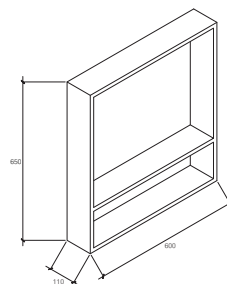

รหัส/รุ่น SV1201W0
ชื่อสินค้า ตู้เฟอร์นิเจอร์ใต้อ่างล้างหน้า SIZE M
ขนาดตู้ W600 x D480 x H400 mm.
ขนาดชุดกระจก W600 x D150 x H650 mm.
สี White oak