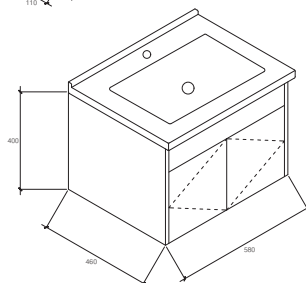

ปกติ 4,490.-
SPECIAL
3,990.- บาท