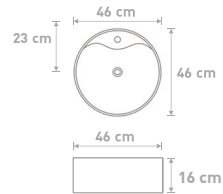

รหัส/รุ่น S55002 / ROUND 502
ชื่อสินค้า ROUND ABOVE COUNTER BASIN 502
อ่างล้างหน้าบนเคาน์เตอร์ทรงกลมสีขาว
แบบวางบนเคาน์เตอร์ On the counter
ขนาด ก 46 x ย 46 x ส 16 ซม.

ปกติ ~~1,250.-~~
SPECIAL 990 บาท