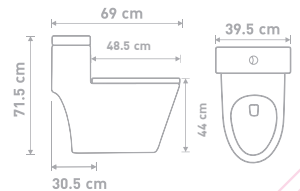

**รหัส/รุ่น S11302 / LILY (Dual Flush)**

ชื่อสินค้า TOILET 1PC LILY 3/6L สุขภัณฑ์หนึ่งชิ้น 3/6L สีขาว One piece toilet 3/6L, white color.

ขนาด ก 39.5 x ย 69 x ส 71.5 ซม.

S76008

S77905

สายน้ำดี

WAX

ปกติ 4,800.-