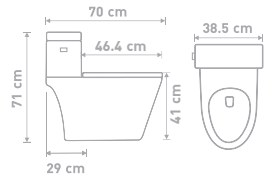

รหัส/รุ่น S12102 / TULIP (Single Flush)
ชื่อสินค้า TOILET 2PC TULIP(SOFT) 6L III
สุขภัณฑ์สองชิ้น 6L สีขาว
Two piece toilet 6L, white color.
ขนาด ก 38.5 x ย 70 x ส 71 ซม.

ปกติ 3,500.-
SPECIAL 2,790 บาท