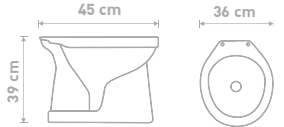

สีขาว ปกติ 1,470.-

SPECIAL
1,100 บาท

สีแดง สีฟ้า ปกติ 1,800.-

SPECIAL
1,350 บาท