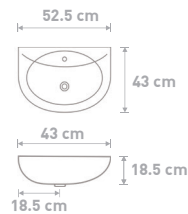

รหัส/รุ่น S53003 / OVAL II 702
ชื่อสินค้า OVAL II WALL HUNG 702
อ่างล้างหน้าแขวนผนังกรวย (สามารถใช้กับขาตั้งได้)
แบบ แขวนผนัง Wall hung
ขนาด ก 43 x ย 52.5 x ส 18.5 ซม.

ปกติ 1,050.-
SPECIAL
850 บาท