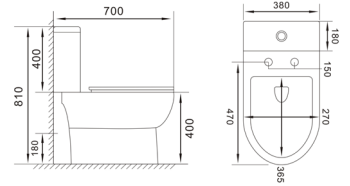

รหัส/รุ่น S12602
ชื่อสินค้า TOILET2PC FREESIA(P) 3/6 L
สุขภัณฑ์สองชิ้น 3/6L สีขาว
Two piece toilet 3/6L, white color.
ขนาด ก 38 x ย 70 x ส 81 ซม.

ปกติ 3,600.-
SPECIAL 2,800 บาท

P-TRAP ชนิดท่อออกผนัง ระยะท่อถึงพื้น 180 มม.