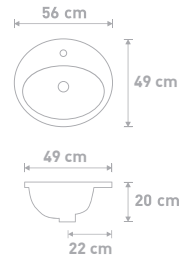

ปกติ ~~1,000.-~~
SPECIAL 790 บาท