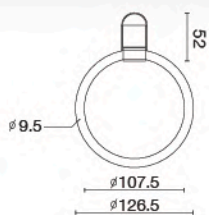

Towel Bar
Length 600 mm.

unit : mm.

FBVHY-DC02BB

Hook

unit : mm.

FBVHY-DC03BB

Towel Ring

unit : mm.