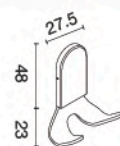

FBVHY-G101BS

Double Towel Bar
Length 600 mm.

FBVHY-G104AS

Toilet Paper Holder

Duracon

Series

★ BEST CHOICE

FBVHY-DC01BB

Towel Bar
Length 600 mm.

unit : mm.

FBVHY-DC02BB

Hook

unit : mm.

FBVHY-DC03BB

Towel Ring

unit : mm.