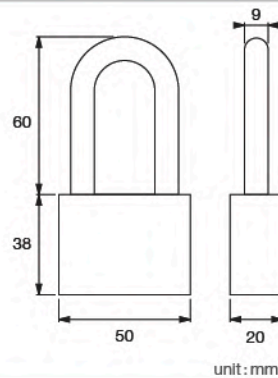

HQ446-00050H
Padlock 50 mm.