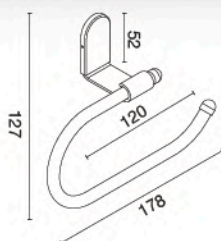

FBVHY-DC04BB

Toilet Paper Holder

unit : mm.