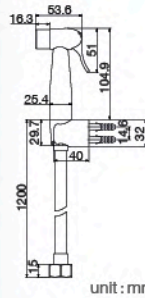

PIANO

FXHOY-0057WZ

- Rinsing Spray :
  ABS Plastic
- Flexible Hose 1.2 m. :
  PVC