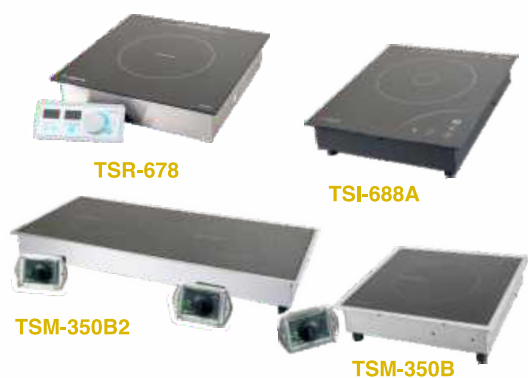

電磁爐具系列 Induction Cooking Series

嵌入式電磁爐 Built-in Induction Cooker

Model 型號	Dimension (mm) 尺寸(毫米)			Voltage 電壓	Loading (kW) 耗電量(千瓦)	Level of Power 火力段數
	W	D	H			
TSR-678	340	340	68	220-240V/SPN	2.4	20
TSI-688A	302	375	75	220V/SPN	2.4	8
TSM-350B	369	369	100	220V/SPN	3.5	12
TSM-350BX*	340	340	100	220V/SPN	3.5	12
TSM-500B	369	369	240	380V/TPN	5.0	12
TSM-350B2	800	369	100	220V/SPN	3.5 x 2=7.0	12
TSM-350B2X*	770	340	100	220V/SPN	3.5 x 2=7.0	12

*BX=無圍邊

SPEC / 規格 P.94

座檯電磁爐 Table Top Induction Cooker

Model 型號	Dimension (mm) 尺寸(毫米)			Voltage 電壓	Loading (kW) 耗電量(千瓦)	Level of Power 火力段數
	W	D	H			
TSM-350T	350	410	117	220V/SPN	3.5	12
TSM-500T	350	410	280	380V/TPN	5.0	12
TSM-350T2	350	735	117	220V/SPN	3.5 x 2=7.0	12