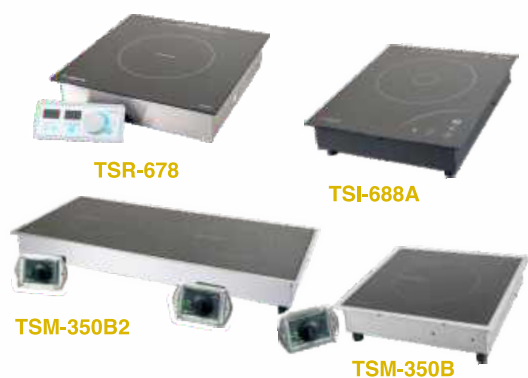

電磁爐具系列 Induction Cooking Series

嵌入式電磁爐 Built-in Induction Cooker

Model 型號	Dimension (mm) 尺寸(毫米)			Voltage 電壓	Loading (kW) 耗電量(千瓦)	Level of Power 火力段數
	W	D	H			
TSR-678	340	340	68	220-240V/SPN	2.4	20
TSI-688A	302	375	75	220V/SPN	2.4	8
TSM-350B	369	369	100	220V/SPN	3.5	12
TSM-350BX*	340	340	100	220V/SPN	3.5	12
TSM-500B	369	369	240	380V/TPN	5.0	12
TSM-350B2	800	369	100	220V/SPN	3.5 x 2=7.0	12
TSM-350B2X*	770	340	100	220V/SPN	3.5 x 2=7.0	12

*BX=無圍邊

SPEC / 規格 P.94

座檯電磁爐 Table Top Induction Cooker

Model 型號	Dimension (mm) 尺寸(毫米)			Voltage 電壓	Loading (kW) 耗電量(千瓦)	Level of Power 火力段數
	W	D	H			
TSM-350T	350	410	117	220V/SPN	3.5	12
TSM-500T	350	410	280	380V/TPN	5.0	12
TSM-350T2	350	735	117	220V/SPN	3.5 x 2=7.0	12